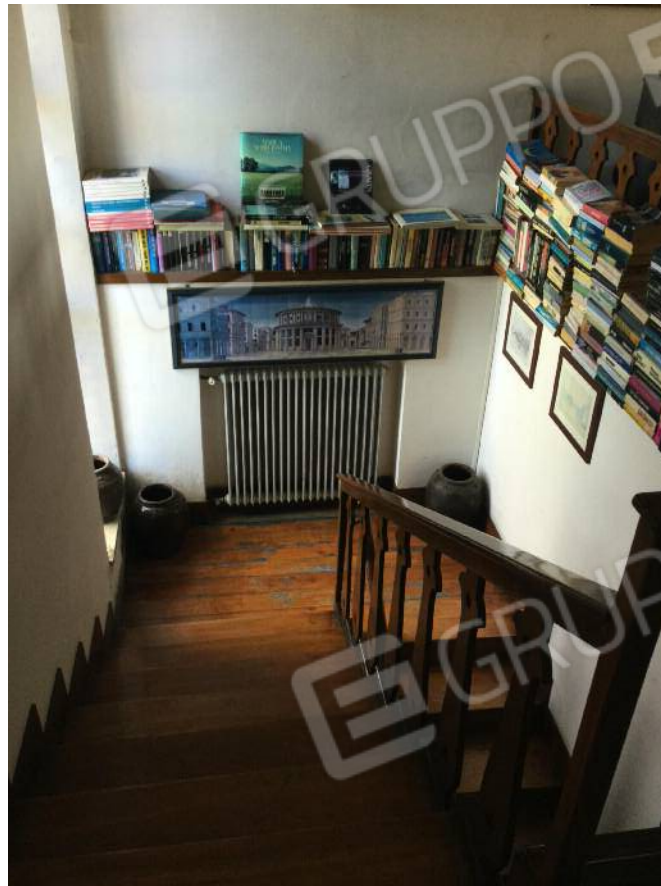

Dettaglio prospetto Nord dell'edificio
(appartamento al secondo piano)

Prospetto Ovest dell'edificio
(appartamento al secondo piano)

TRIBUNALE DI TREVISO
ESECUZIONE IMMOBILIARE N. RGE 443/2019
ALLEGATO 02: FOTO
VIALE TRENTO E TRIESTE, 41, CASTELCUCCO (TV)
LOTTO UNICO

Prospetti Sud e Ovest dell'edificio
(appartamento al secondo piano)

Prospetto Sud dell'edificio
(appartamento al secondo piano)

TRIBUNALE DI TREVISO
ESECUZIONE IMMOBILIARE N. RGE 443/2019
ALLEGATO 02: FOTO
VIALE TRENTO E TRIESTE, 41, CASTELCUCCO (TV)
LOTTO UNICO

Area scoperta di pertinenza

Vano scala comune

Vano scala comune

TRIBUNALE DI TREVISO
ESECUZIONE IMMOBILIARE N. RGE 443/2019
ALLEGATO 02: FOTO
VIALE TRENTO E TRIESTE, 41, CASTELCUCCO (TV)
LOTTO UNICO

Vista sul vano scala interno
(secondo piano)

Soggiorno - pranzo
(secondo piano)

TRIBUNALE DI TREVISO
ESECUZIONE IMMOBILIARE N. RGE 443/2019
ALLEGATO 02: FOTO
VIALE TRENTO E TRIESTE, 41, CASTELCUCCO (TV)
LOTTO UNICO

Soggiorno - pranzo
(secondo piano)