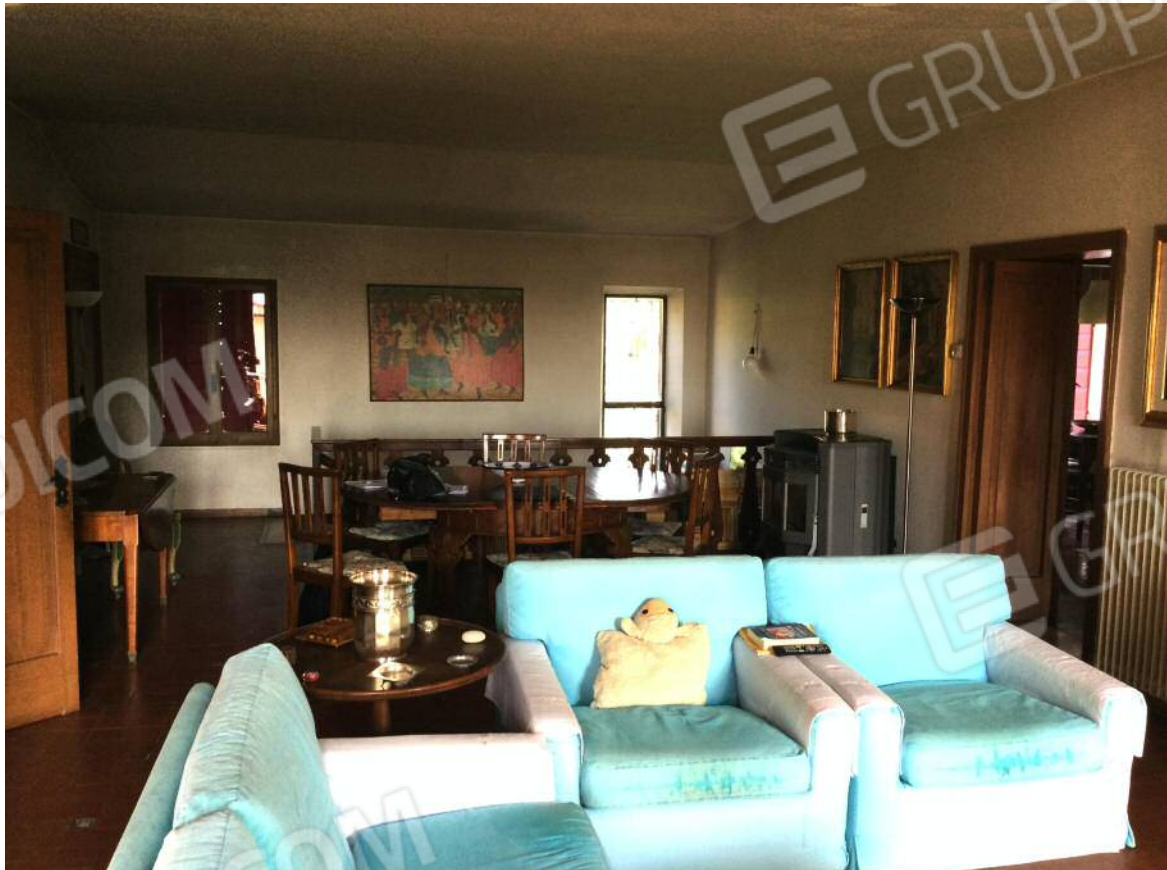

Prospetti Sud e Ovest dell'edificio
(appartamento al secondo piano)

Prospetto Sud dell'edificio
(appartamento al secondo piano)

TRIBUNALE DI TREVISO
ESECUZIONE IMMOBILIARE N. RGE 443/2019
ALLEGATO 02: FOTO
VIALE TRENTO E TRIESTE, 41, CASTELCUCCO (TV)
LOTTO UNICO

Area scoperta di pertinenza

Vano scala comune

Vano scala comune

TRIBUNALE DI TREVISO
ESECUZIONE IMMOBILIARE N. RGE 443/2019
ALLEGATO 02: FOTO
VIALE TRENTO E TRIESTE, 41, CASTELCUCCO (TV)
LOTTO UNICO

Vista sul vano scala interno
(secondo piano)

Soggiorno - pranzo
(secondo piano)

TRIBUNALE DI TREVISO
ESECUZIONE IMMOBILIARE N. RGE 443/2019
ALLEGATO 02: FOTO
VIALE TRENTO E TRIESTE, 41, CASTELCUCCO (TV)
LOTTO UNICO

Soggiorno - pranzo
(secondo piano)

Soggiorno - pranzo
(secondo piano)

TRIBUNALE DI TREVISO
ESECUZIONE IMMOBILIARE N. RGE 443/2019
ALLEGATO 02: FOTO
VIALE TRENTO E TRIESTE, 41, CASTELCUCCO (TV)
LOTTO UNICO

Cucina
(secondo piano)

Cucina
(secondo piano)