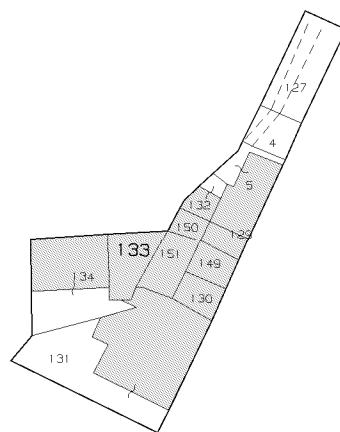

N=-5400

E=-800

1 Particella: 133

Comune: FREGONA
Foglio: 30 All: M
Scala originale: 1:1000
Dimensione cornice: 267.000 x 189.000 metri
25-Lug-2021 14:54:45
Prot. n. T20489/2021