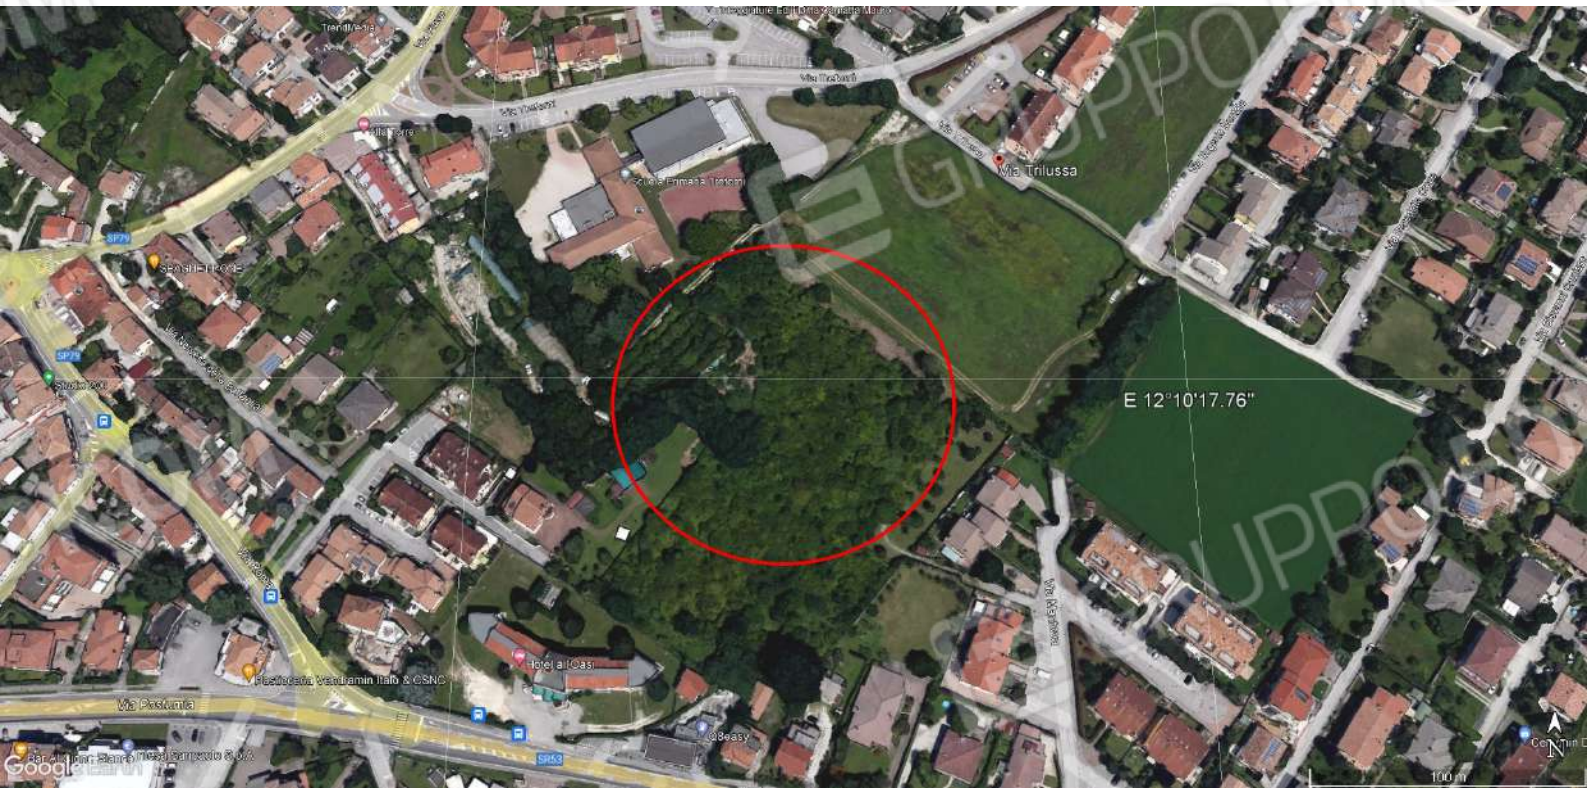

GRUPPO EDICOM

GRUPPO EDICOM

GRUPPO EDICOM

GRUPPO EDICOM

GRUPPO EDICOM