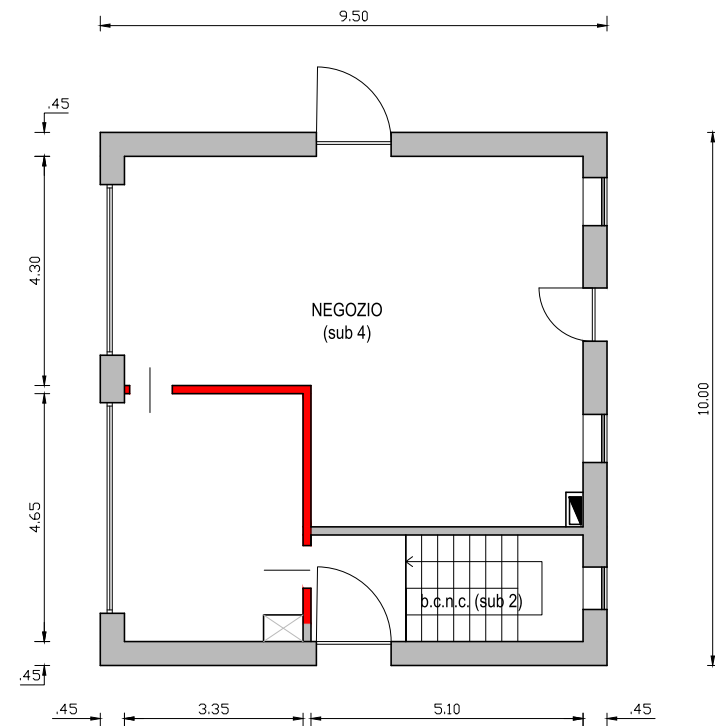

# RILIEVO GEOMETRICO - PIANTE

## SCALA 1:100

PIANTA PIANO INTERRATO h: 3,20 m  
CANTINA ABITAZIONE E MAGAZZINO NEGOZIO

PIANTA PIANO TERRA h: 3,00 m  
NEGOZIO

■ DIFFORMITA' RISPETTO AL PROGETTO AUTORIZZATO