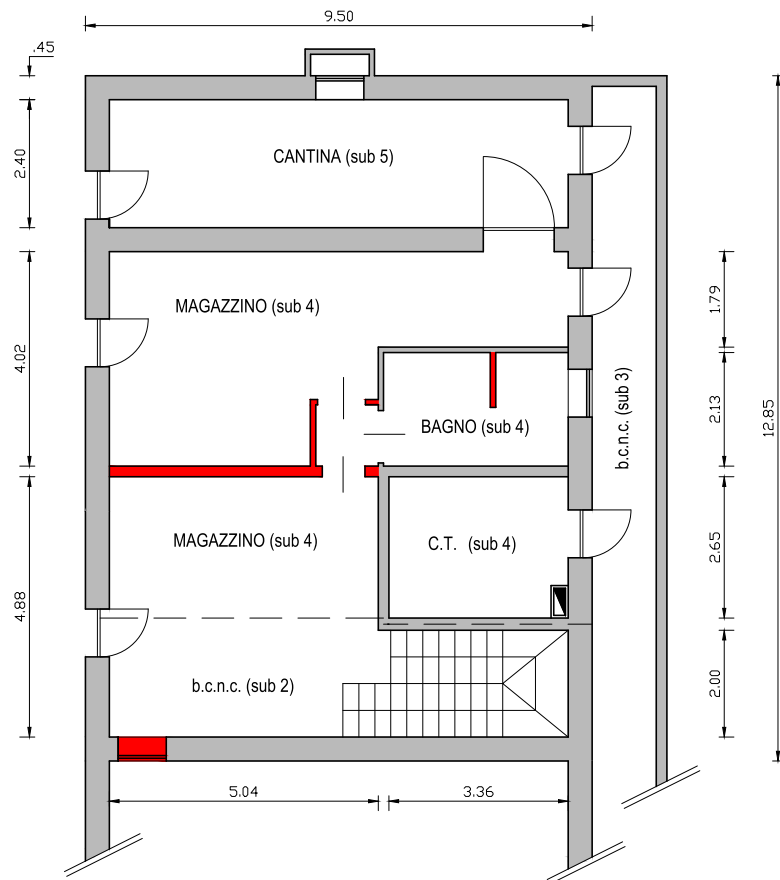

# RILIEVO GEOMETRICO - PIANTE

## SCALA 1:100

PIANTA PIANO INTERRATO h: 3,20 m  
CANTINA ABITAZIONE E MAGAZZINO NEGOZIO

PIANTA PIANO TERRA h: 3,00 m  
NEGOZIO

■ DIFFORMITA' RISPETTO AL PROGETTO AUTORIZZATO