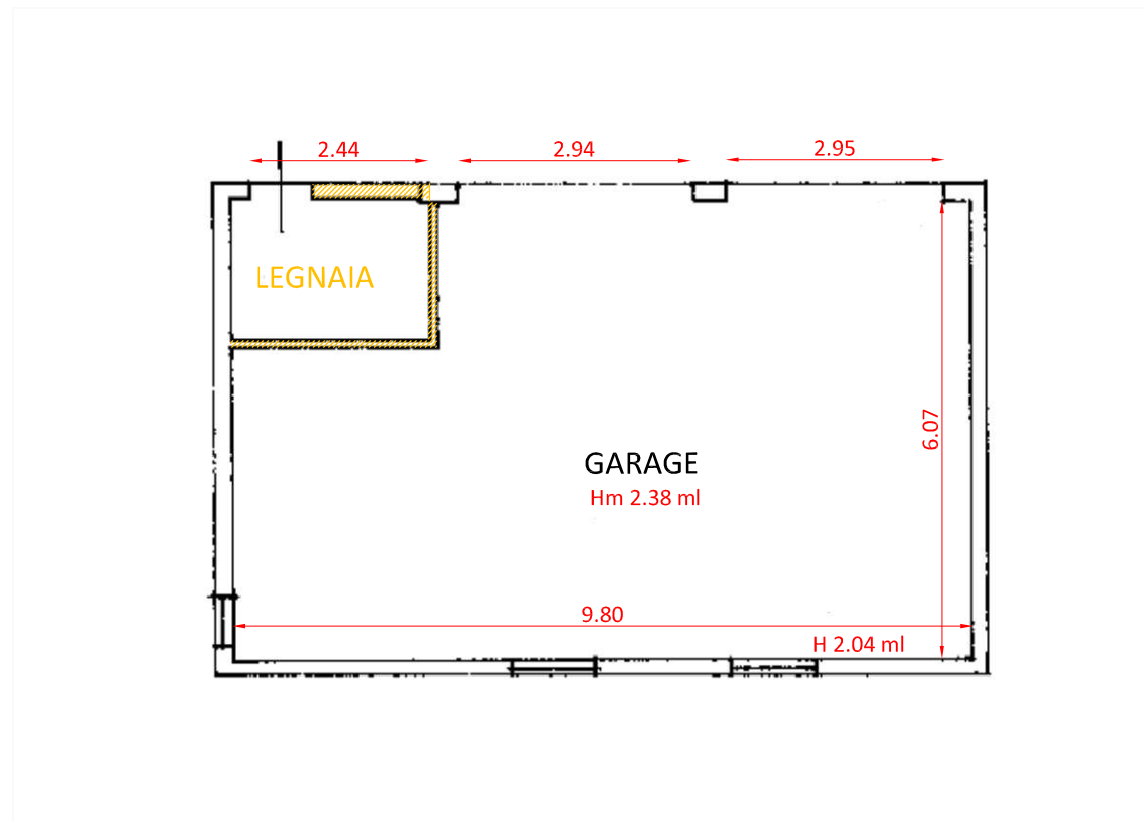

PIANTA PIANO TERRA

STATO RILEVATO

SCALA 1 : 100

In rosso le quote rilevate
rilievo del 29.05.2024

PIANTA PIANO PRIMO

STATO RILEVATO
 SCALA 1 : 100

In rosso le quote rilevate
 rilievo del 29.05.2024

STATO RILEVATO
 SCALA 1 : 100
 In rosso le quote rilevate
 rilievo del 29.05.2024

STATO RILEVATO
SCALA 1 : 100

In rosso le quote rilevate
rilievo del 29.05.2024

PIANTA PIANO TERRA

STATO RILEVATO

SCALA 1 : 100

In rosso le quote rilevate
rilievo del 29.05.2024

STATO RILEVATO
SCALA 1 : 500

In rosso le quote rilevate
rilievo del 29.05.2024