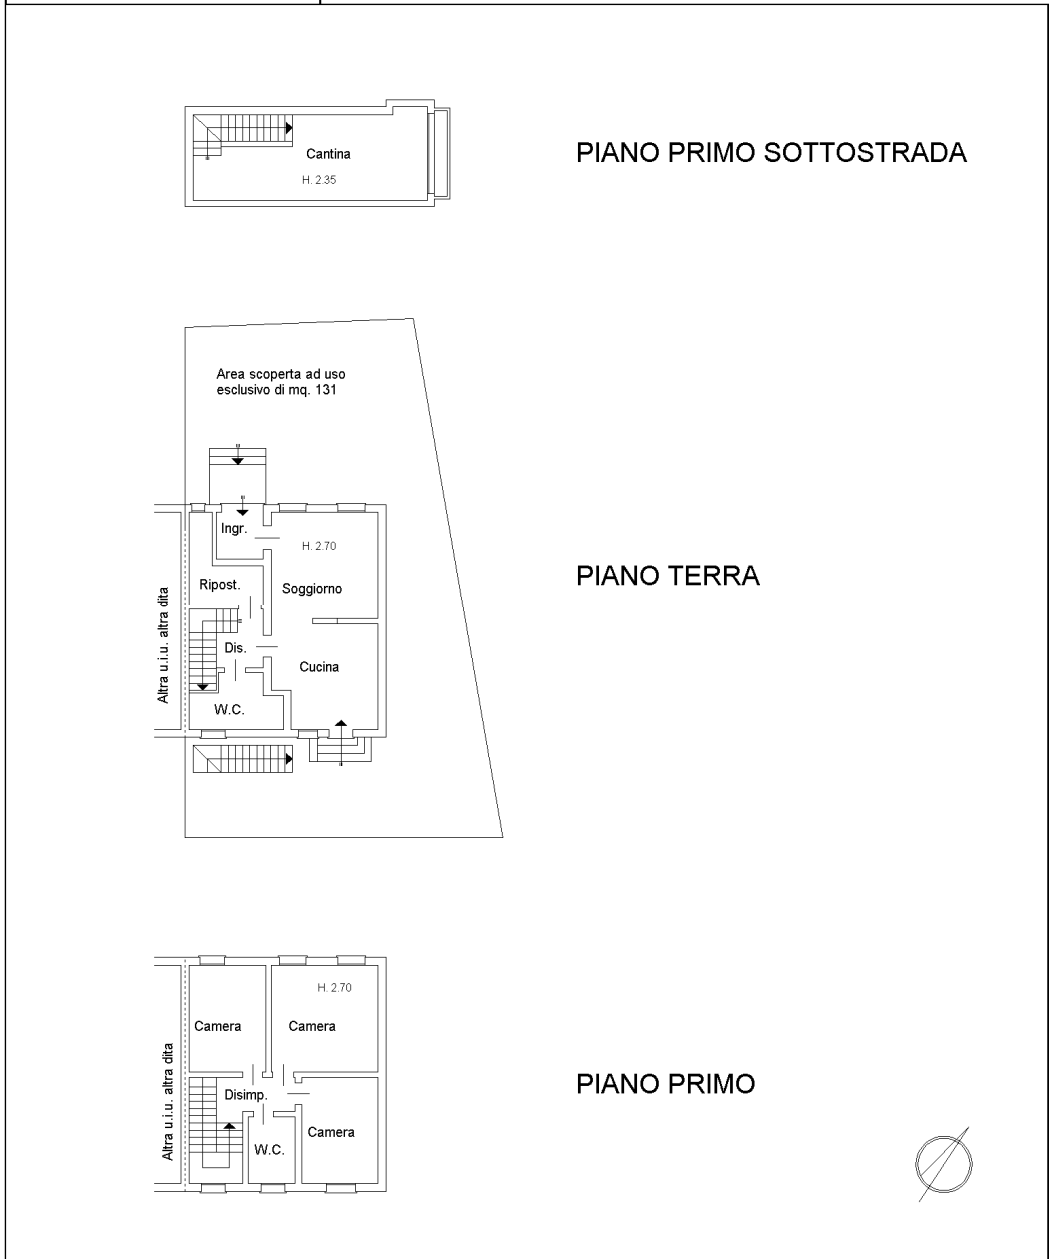

**Agenzia del Territorio
CATASTO FABBRICATI
Ufficio Provinciale di
Treviso**

Dichiarazione protocollo n. TV0037524 del 27/02/2013	
Planimetria di u.i.u. in Comune di Pederobba	
Via Papa Giovanni Xxiii civ. 1	
Identificativi Catastali:	Compilata da:
Sezione: A	Carraro Livio
Foglio: 11	Iscritto all'albo:
Particella: 2427	Geometri
Subalterno:	Prov. Treviso N. 00759

Scheda n. 1 Scala 1:200

Catasto dei Fabbricati - Situazione al 21/03/2024 - Comune di PEDEROBBA(G408) - < Sez. urbana A - Foglio 11 - Particella 2427 - Subalterno >
VIA PAPA GIOVANNI VENTITRESIMO n. 1 Piano S1-T-1