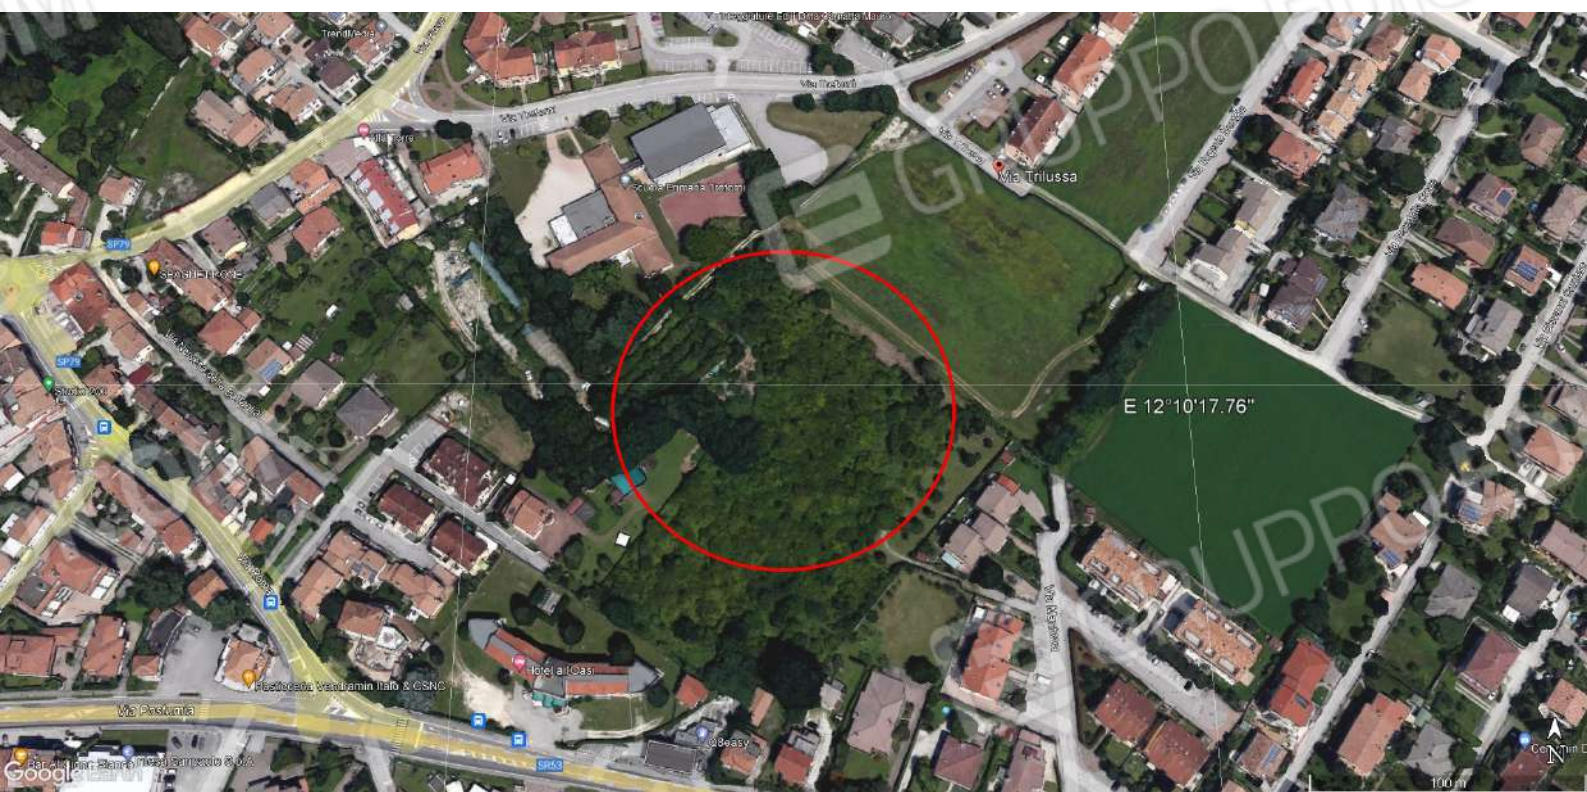

GRUPPO EDICOM

GRUPPO EDICOM

GRUPPO EDICOM

GRUPPO EDICOM

GRUPPO EDICOM