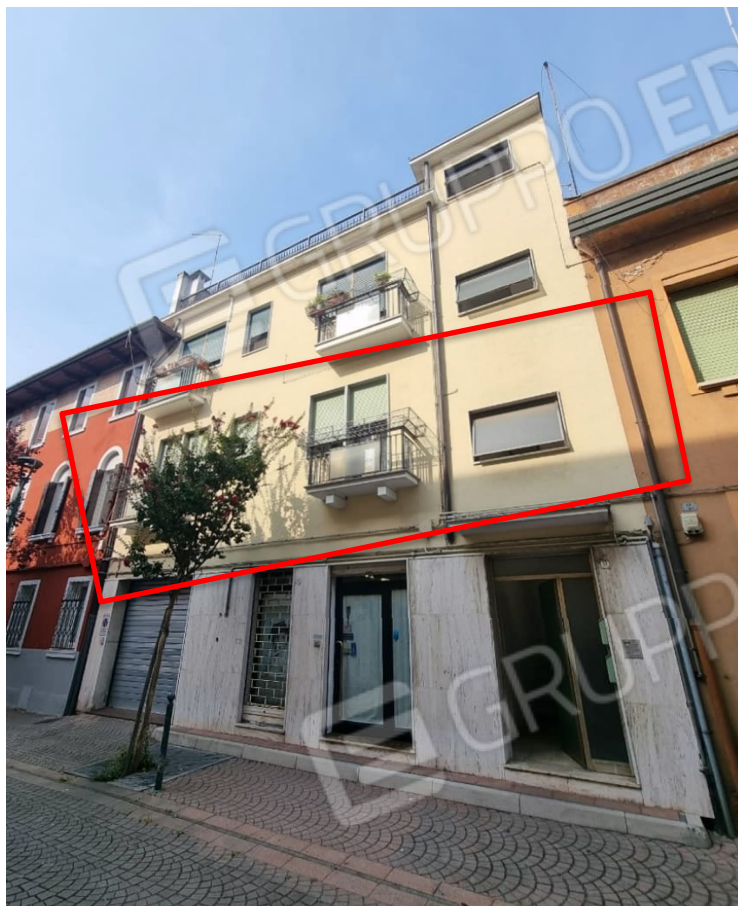

RELAZIONE FOTOGRAFICA

OGGETTO:

**DOCUMENTAZIONE FOTOGRAFICA ATTESTANTE LO STATO DI FATTO
DELL’UNITA’ IMMOBILIARE SITA IN VENEZIA MESTRE – VIA BUCCARI 13**

Progettista architetto Diego Giallombardo

SGA

CONI OTTICI

Foto 1: il prospetto principale su via Buccari; l'u.i. si trova a piano primo

Foto 2: il prospetto secondario su scoperto privato

Studio
Giallombardo
Architettura

Via Giorgio Ferro 23
30174 Venezia
Italy