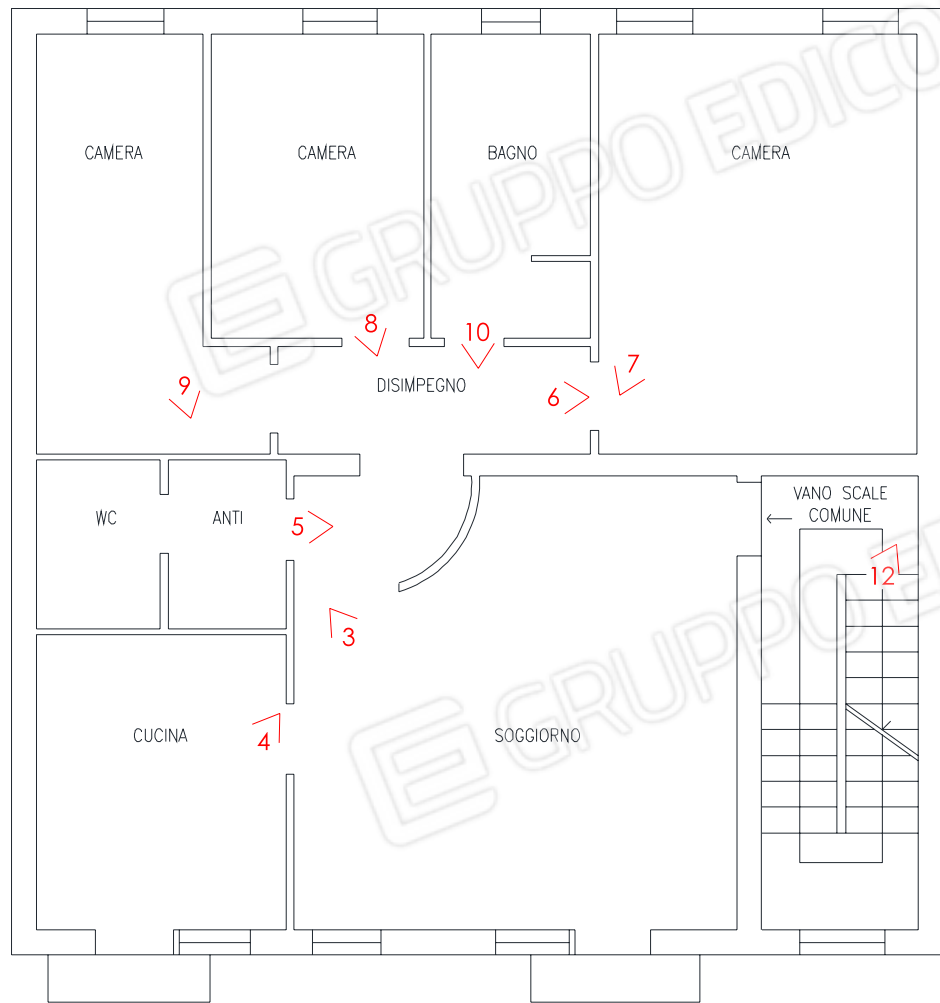

Studio
Giallombardo
Architettura

Via Giorgio Ferro 23
30174 Venezia
Italy

T: +39 041 564 7938

info@sga.archi
diego.giallombardo@archiworldpec.it

C.F: GLLDGI75S26L736X
RIVA: 03659790277
C.UNIVOCO: M5UXCR1