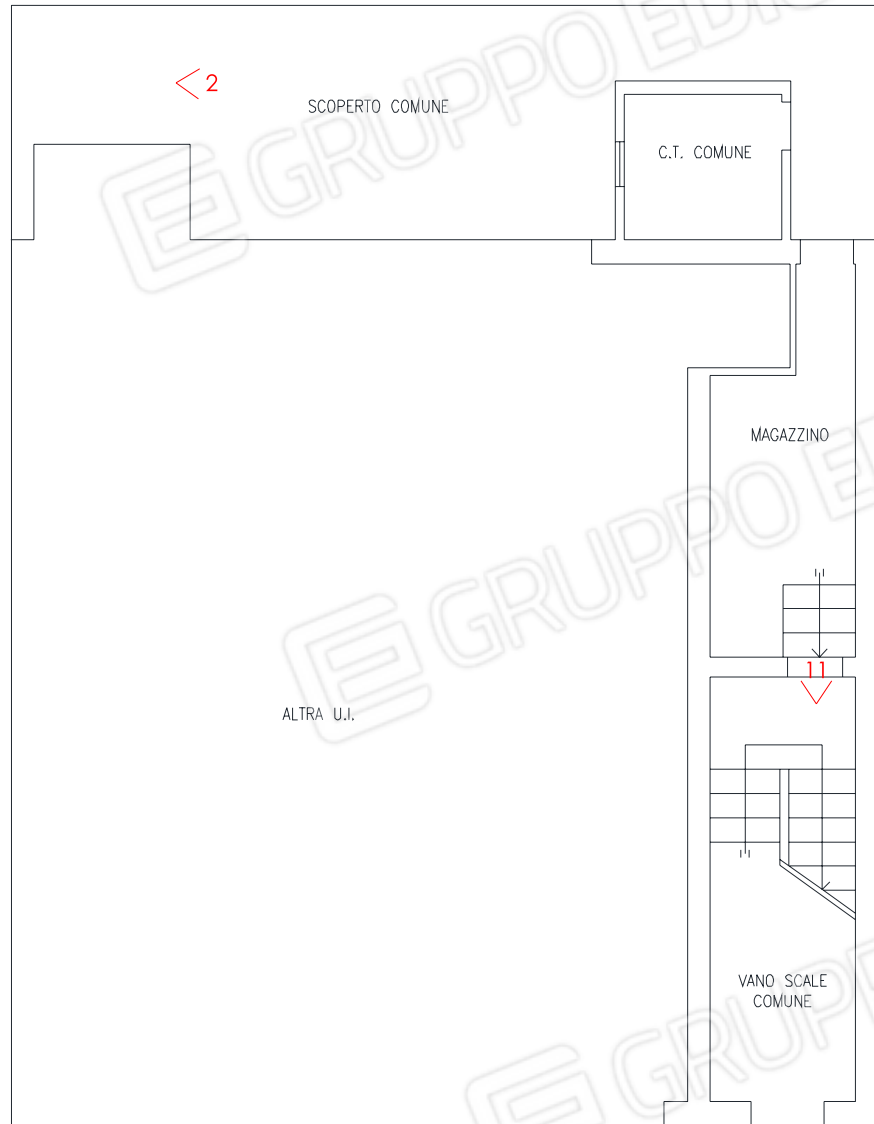

RELAZIONE FOTOGRAFICA

OGGETTO:

**DOCUMENTAZIONE FOTOGRAFICA ATTESTANTE LO STATO DI FATTO
DELL’UNITA’ IMMOBILIARE SITA IN VENEZIA MESTRE – VIA BUCCARI 13**

Progettista architetto Diego Giallombardo

SGA

CONI OTTICI