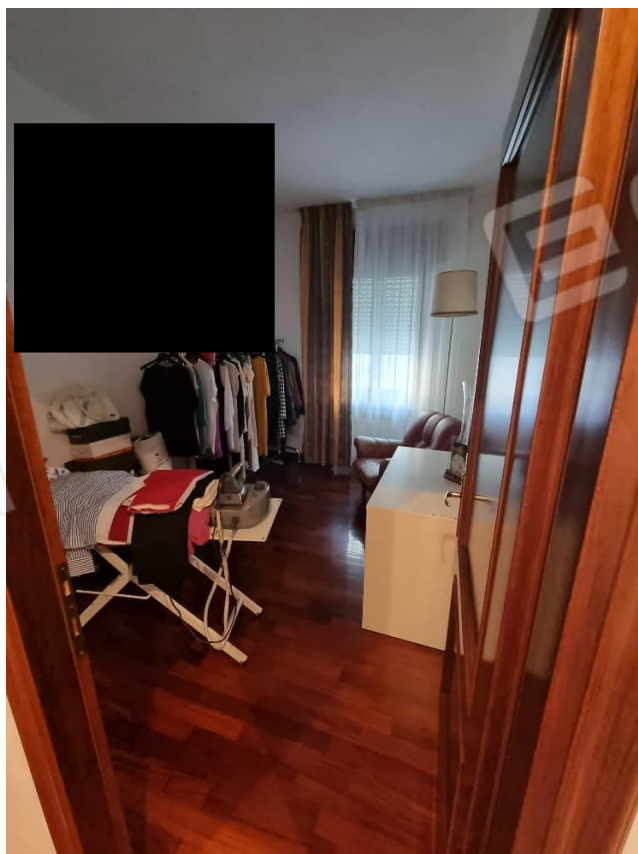

Foto 8: la camera singola centrale