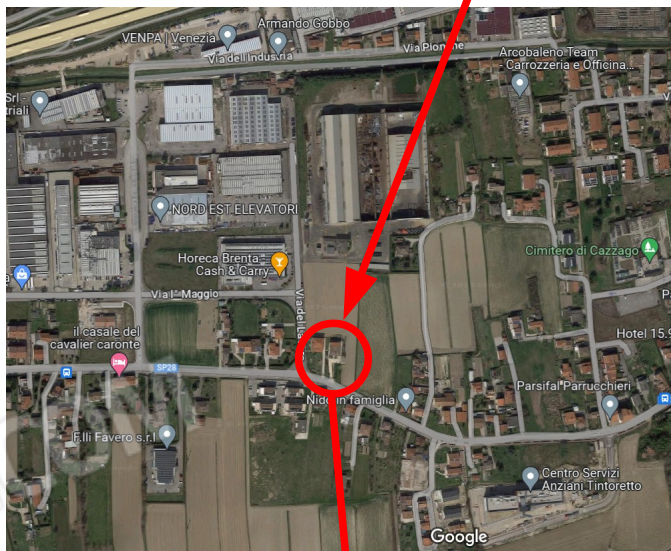

FOTO SATELLITE

COMUNE DI DOLO  
Fg.2 mapp895 subb.2-4-6  
(non in scala)

C.T.U. ARCHITETTO  
FRANCESCA VERGINE  
MIRA (VE)  
Via Marconi civ. 3  
CELLULARE 3357077919  
francesca.vergine@hotmail.com

PLANIMETRIE INDICATIVE  
(non in scala)