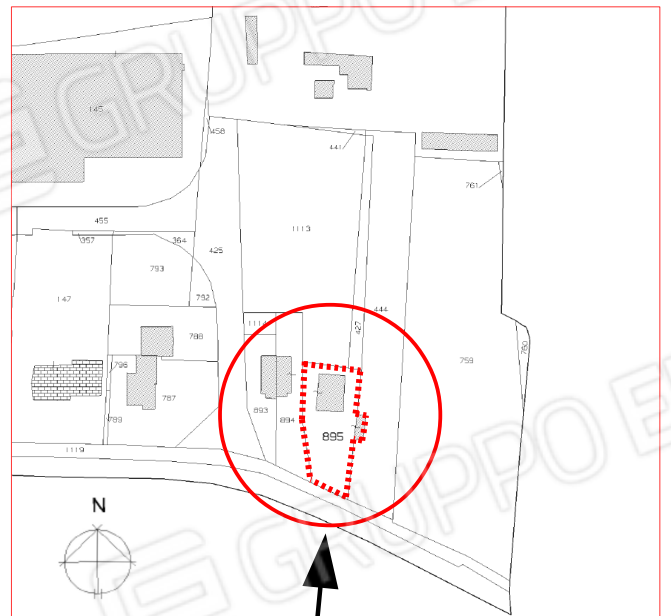

FOTO SATELLITE

COMUNE DI DOLO  
Fg.2 mapp895 subb.2-4-6  
(non in scala)

C.T.U. ARCHITETTO  
FRANCESCA VERGINE  
MIRA (VE)  
Via Marconi civ. 3  
CELLULARE 3357077919  
francesca.vergine@hotmail.com

PLANIMETRIE INDICATIVE  
(non in scala)