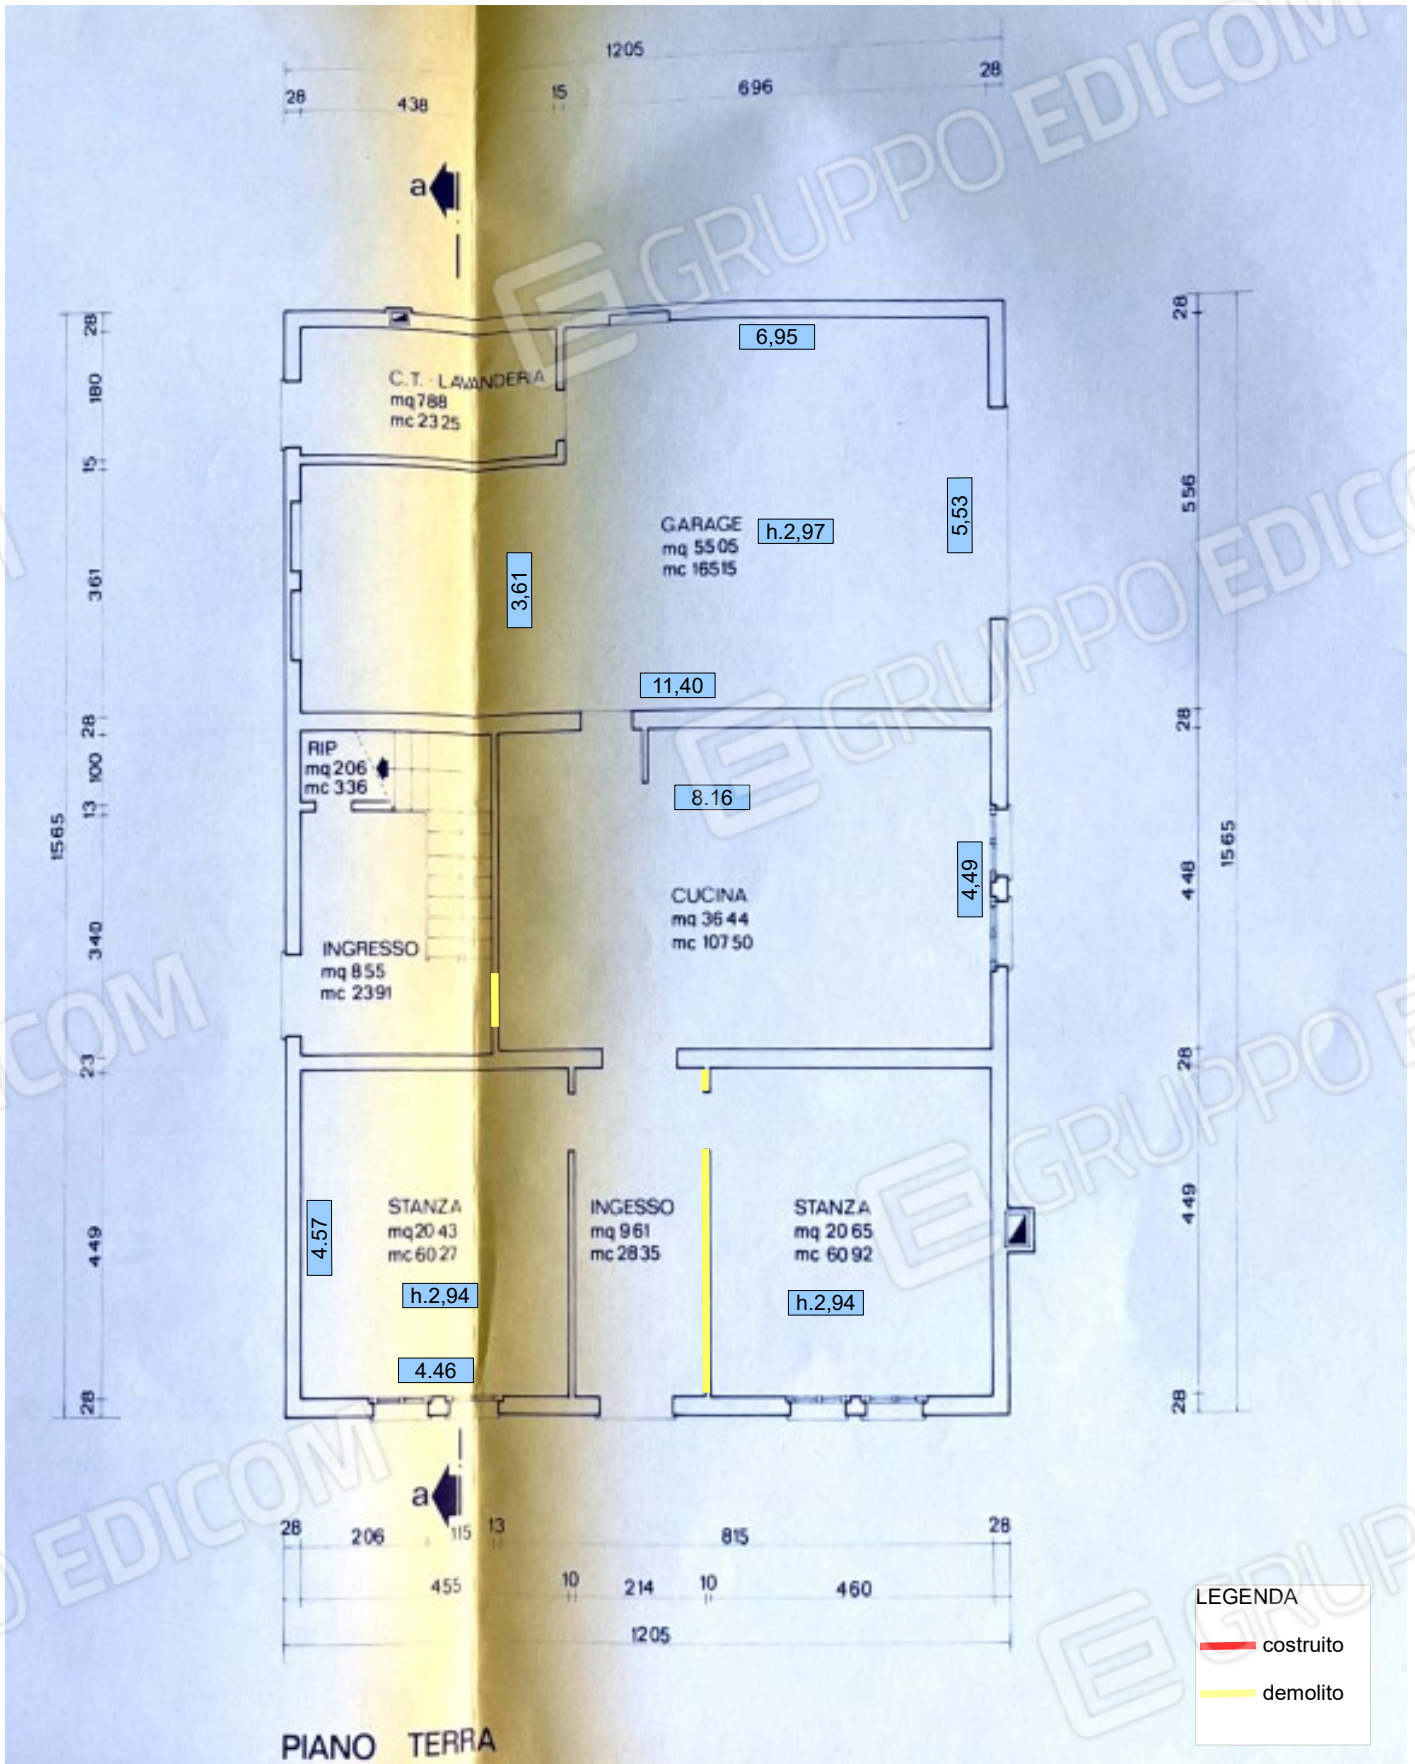

FOTO SATELLITE

COMUNE DI DOLO  
Fg.2 mapp895 subb.2-4-6  
(non in scala)

C.T.U. ARCHITETTO  
FRANCESCA VERGINE  
MIRA (VE)  
Via Marconi civ. 3  
CELLULARE 3357077919  
francesca.vergine@hotmail.com

PLANIMETRIE INDICATIVE  
(non in scala)