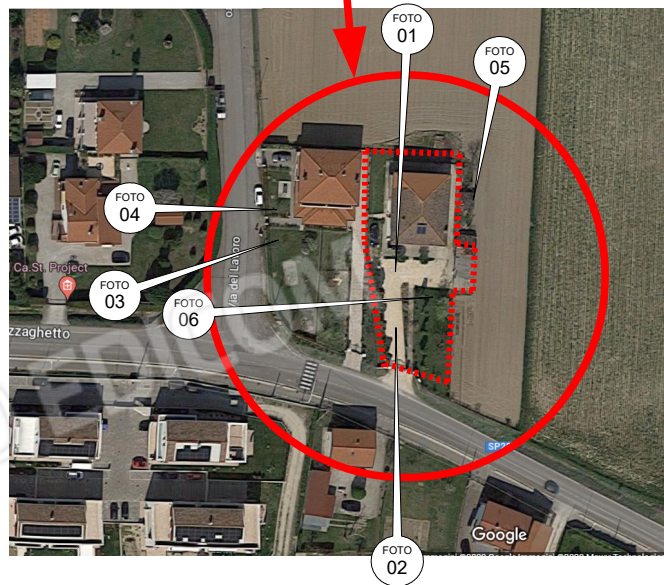

C.T.U. ARCHITETTO
FRANCESCA VERGINE
MIRA (VE)
Via Marconi civ. 3
CELLULARE 3357077919
francesca.vergine@hotmail.com