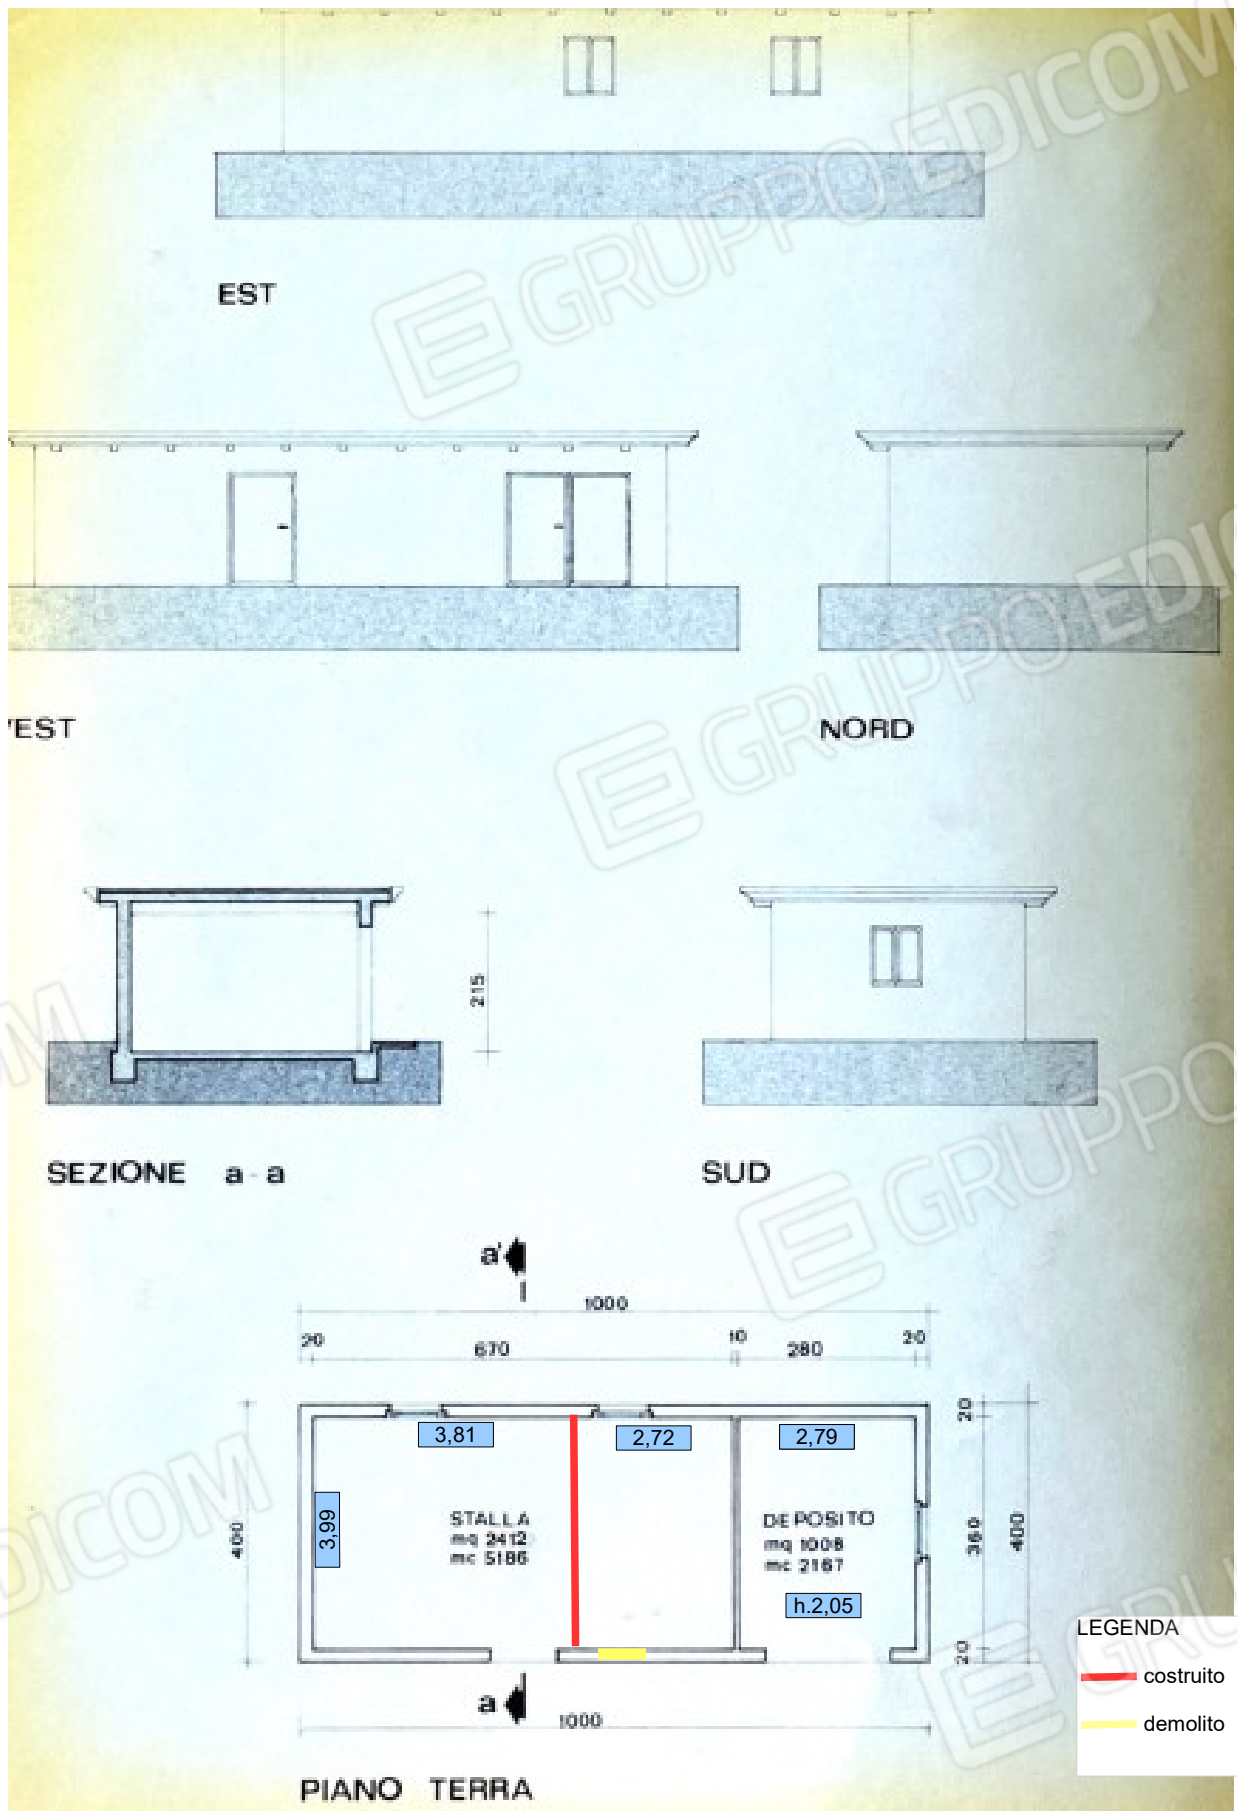

C.T.U. ARCHITETTO
FRANCESCA VERGINE
MIRA (VE)
Via Marconi civ. 3
CELLULARE 3357077919
francesca.vergine@hotmail.com

PLANIMETRIE INDICATIVE
(non in scala)