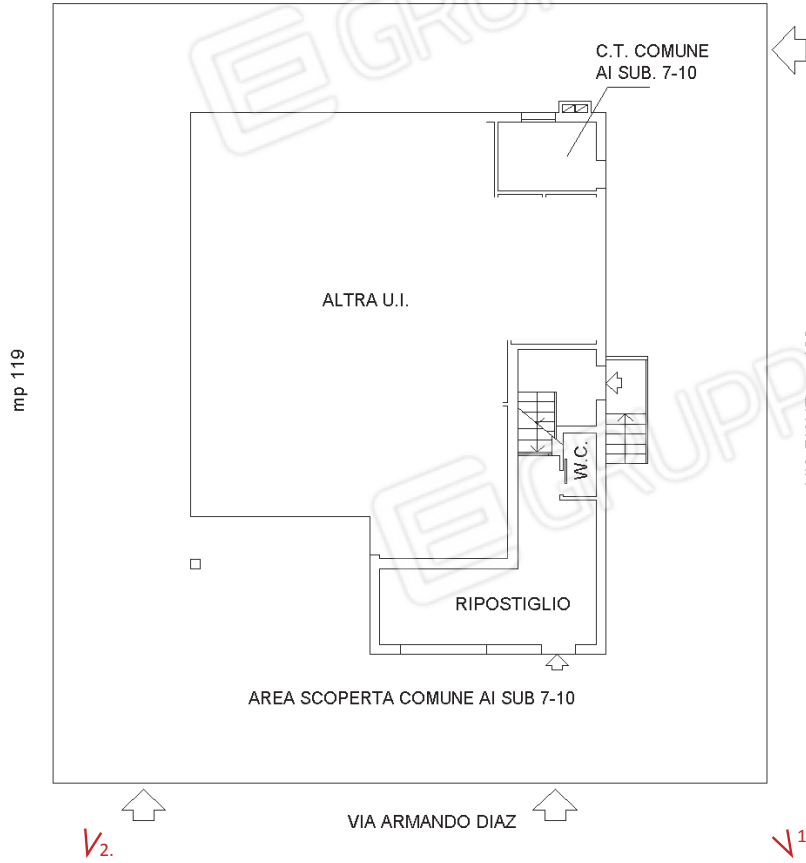

PIANTA PIANO TERRA h=3.50m

area scoperta ai sub 5-6 mp 107

PIANTA PIANO PRIMO h=2.75m

1. Vista esterna fabbricato

2. Vista esterna fabbricato

3. Soggiorno

4. Cucina

5. Camera

6. Camera

7. Bagno

8. Bagno