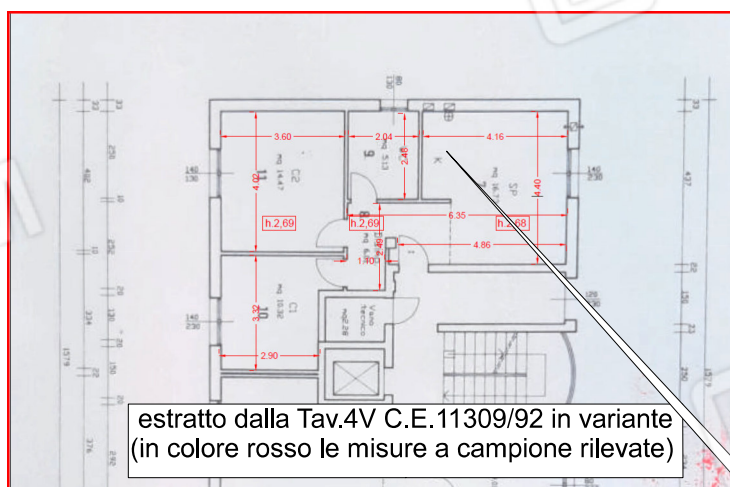

FOTO
SATELLITE

VENEZIA -' - N.C.E.U. - Fg.150, mapp.19, subb.5-78

FOTO
03-04

FOTO
02

FOTO
01

C.T.U. ARCHITETTO
FRANCESCA VERGINE
MIRA (VE)
CELLULARE 3357077919

PLANIMETRIE INDICATIVE
(non in scala)

estratto dalla Tav.2 C.E.11309/92 in variante

VENEZIA - N.C.E.U. - Fg.150, mapp.19,
Sub.5 (alloggio P.T. con scoperto esclusivo)

estratto dalla Tav.4V C.E.11309/92 in variante

VENEZIA - N.C.E.U. - Fg.150, mapp.19,
Sub.78 (garage P.S1.)

estratto dalla Tav.5V C.E.11309/92 in variante

estratto dalla Tav.4V C.E.11309/92 in variante
(in colore rosso le misure a campione rilevate)

FOTO
06

C.T.U. ARCHITETTO
FRANCESCA VERGINE
MIRA (VE)
CELLULARE 3357077919

PLANIMETRIE INDICATIVE
(non in scala)