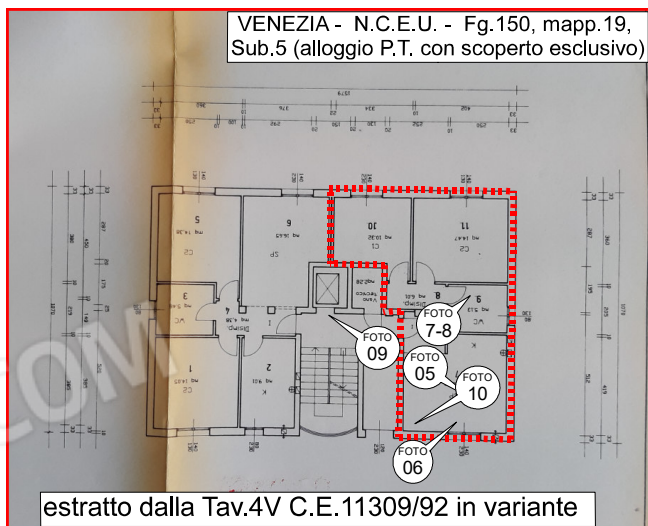

FOTO
SATELLITE

VENEZIA -' - N.C.E.U. - Fg.150, mapp.19, subb.5-78

FOTO
03-04

FOTO
02

FOTO
01

C.T.U. ARCHITETTO
FRANCESCA VERGINE
MIRA (VE)
CELLULARE 3357077919

PLANIMETRIE INDICATIVE
(non in scala)

estratto dalla Tav.2 C.E.11309/92 in variante

VENEZIA - N.C.E.U. - Fg.150, mapp.19,
Sub.5 (alloggio P.T. con scoperto esclusivo)

estratto dalla Tav.4V C.E.11309/92 in variante

VENEZIA - N.C.E.U. - Fg.150, mapp.19,
Sub.78 (garage P.S1.)

estratto dalla Tav.5V C.E.11309/92 in variante

estratto dalla Tav.4V C.E.11309/92 in variante
(in colore rosso le misure a campione rilevate)

FOTO
06

C.T.U. ARCHITETTO
FRANCESCA VERGINE
MIRA (VE)
CELLULARE 3357077919

PLANIMETRIE INDICATIVE
(non in scala)