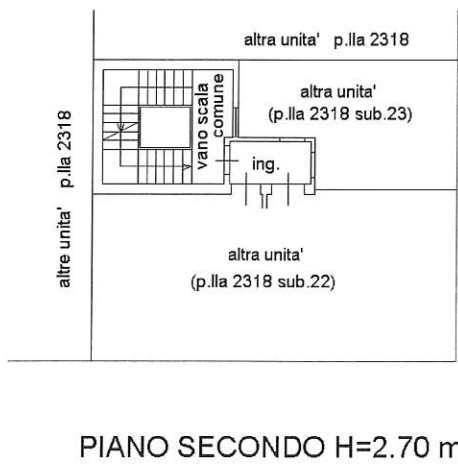

**Agenzia delle Entrate
CATASTO FABBRICATI
Ufficio Provinciale di
Venezia**

Dichiarazione protocollo n. VE0144247 del 09/12/2015	
Planimetria di u.i.u. in Comune di Chioggia	
Calle Ramo Padovani	civ. 73
Identificativi Catastali:	Compilata da:
Sezione:	r. -
Foglio: 23	iscritto all'albo:
Particella: 2318	Geometri
Subalterno: 30	Prov. Venezia
	N. 2014

Scheda n. 1 Scala 1:200

Catasto dei Fabbricati - Situazione al 26/04/2018 - Comune di CHIOGGIA (C638) - < Foglio: 23 - Particella: 2318 - Subalterno: 30 >
 CALLE RAMO PADOVANI n. 73 piano: 2;

Ultima planimetria in atti

**Agenzia delle Entrate
CATASTO FABBRICATI
Ufficio Provinciale di
Venezia**

Dichiarazione protocollo n. VE0144241 del 09/12/2015	
Planimetria di u.i.u. in Comune di Chioggia	
Calle Ramo Padovani	civ. 73
Identificativi Catastali:	Compilata da:
Sezione:	Isritto all'albo: Geometri
Foglio: 23	Prov. Venezia
Particella: 2318	N. 2014
Subalterno: 22	

Scheda n. 1 Scala 1:200

Catasto dei Fabbricati - Situazione al 26/04/2018 - Comune di CHIOGGIA (C638) - < Foglio: 23 - Particella: 2318 - Subalterno: 22 -
 CALLE RAMO PADOVANI n. 73 piano: 2;

Ultima planimetria in atti