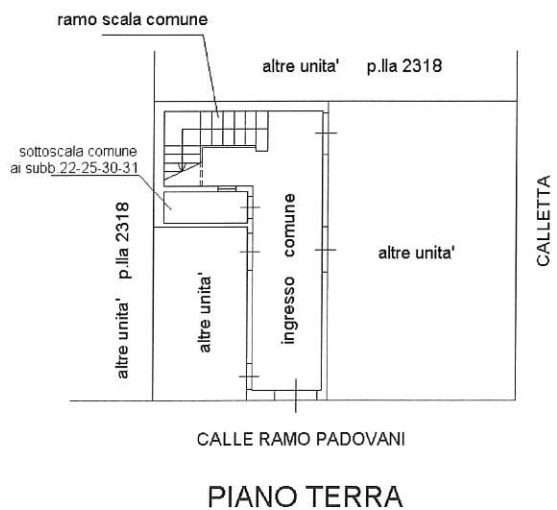

**Agenzia delle Entrate
CATASTO FABBRICATI
Ufficio Provinciale di
Venezia**

Dichiarazione protocollo n. VE0144241 del 09/12/2015	
Planimetria di u.i.u. in Comune di Chioggia	
Calle Ramo Padovani	civ. 73
Identificativi Catastali:	Compilata da:
Sezione:	Isritto all'albo: Geometri
Foglio: 23	Prov. Venezia
Particella: 2318	N. 2014
Subalterno: 22	

Scheda n. 1   Scala 1:200

Catasto dei Fabbricati - Situazione al 26/04/2018 - Comune di CHIOGGIA (C638) - < Foglio: 23 - Particella: 2318 - Subalterno: 22 -
CALLE RAMO PADOVANI n. 73 piano: 2;

Ultima planimetria in atti