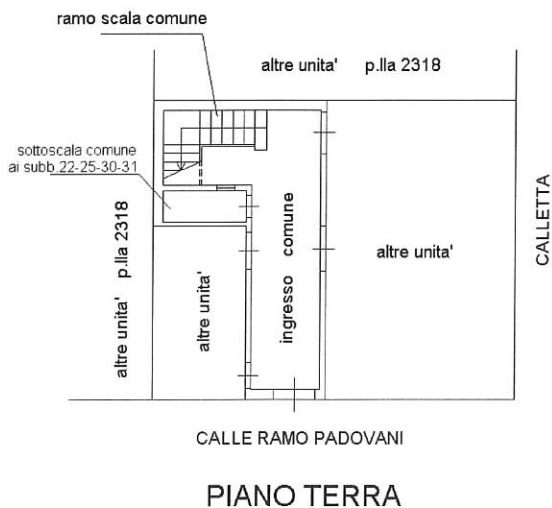

**Agenzia delle Entrate
CATASTO FABBRICATI
Ufficio Provinciale di
Venezia**

Dichiarazione protocollo n. VE0144247 del 09/12/2015	
Planimetria di u.i.u. in Comune di Chioggia	
Calle Ramo Padovani	civ. 73
Identificativi Catastali:	Compilata da:
Sezione:	r. -
Foglio: 23	iscritto all'albo:
Particella: 2318	Geometri
Subalterno: 30	Prov. Venezia
	N. 2014

Scheda n. 1 Scala 1:200

Catasto dei Fabbricati - Situazione al 26/04/2018 - Comune di CHIOGGIA (C638) - < Foglio: 23 - Particella: 2318 - Subalterno: 30 >
 CALLE RAMO PADOVANI n. 73 piano: 2;

Ultima planimetria in atti

**Agenzia delle Entrate
CATASTO FABBRICATI
Ufficio Provinciale di
Venezia**

Dichiarazione protocollo n. VE0144241 del 09/12/2015	
Planimetria di u.i.u. in Comune di Chioggia	
Calle Ramo Padovani	civ. 73
Identificativi Catastali:	Compilata da:
Sezione:	Isritto all'albo: Geometri
Foglio: 23	Prov. Venezia
Particella: 2318	N. 2014
Subalterno: 22	

Scheda n. 1 Scala 1:200

Catasto dei Fabbricati - Situazione al 26/04/2018 - Comune di CHIOGGIA (C638) - < Foglio: 23 - Particella: 2318 - Subalterno: 22 -
 CALLE RAMO PADOVANI n. 73 piano: 2;

Ultima planimetria in atti