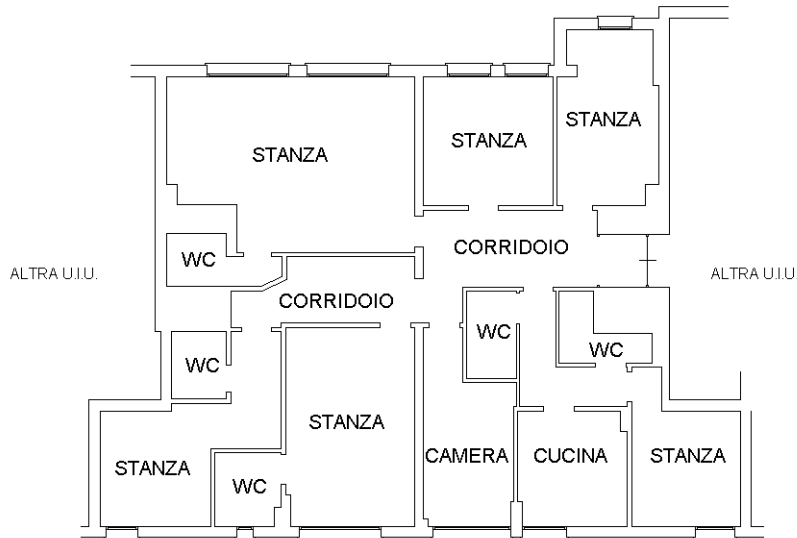

Identificativi Catastali:

Sezione:
Foglio: 139
Particella: 2013
Subalterno: 66

Compilata da:
Caforio Andrea

Iscritto all'albo:
Architetti

Prov. Treviso

N. 1115

Scheda n. 1

Scala 1:200

PIANO SEDICESIMO
H:2.75

Catasto dei Fabbricati - Situazione al 30/05/2022 - Comune di VENEZIA (L736) - < Foglio 139 - Particella 2013 - Subalterno 66 >
VIA LEONIDA BISSOLATI n. 6 Scala B Piano 16

Ultima planimetria in atti