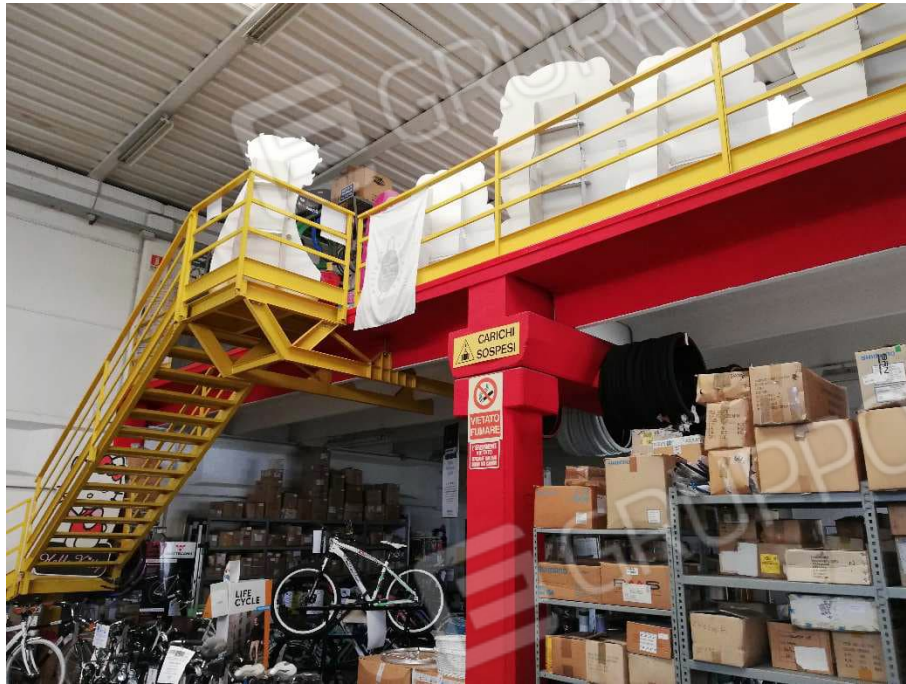

DOCUMENTAZIONE FOTOGRAFICA

Beni siti in Ceggia - via Adige n. 96

Individuati catastalmente al **Catasto Fabbricati del Comune di Ceggia Fg 1 mapp. 619**

Esterni
(da Google maps)

Facciata S-E - accesso carraio su via Adige

Accesso pedonale da via Adige

Ingresso al laboratorio

Facciata N-E

Facciata S-E

Scoperto esclusivo a S-E

Scoperto esclusivo a N-O

Interni
Piano terra
Ingresso e vano scala

Locale mostra

Locale mostra-negozio

Antibagno e bagno

Laboratorio

Laboratorio e soppalco

Spogliatoio, wc e doccia posti nel laboratorio

Primo piano
Disimpegno vano scala

Ufficio 1

Antibagno e wc