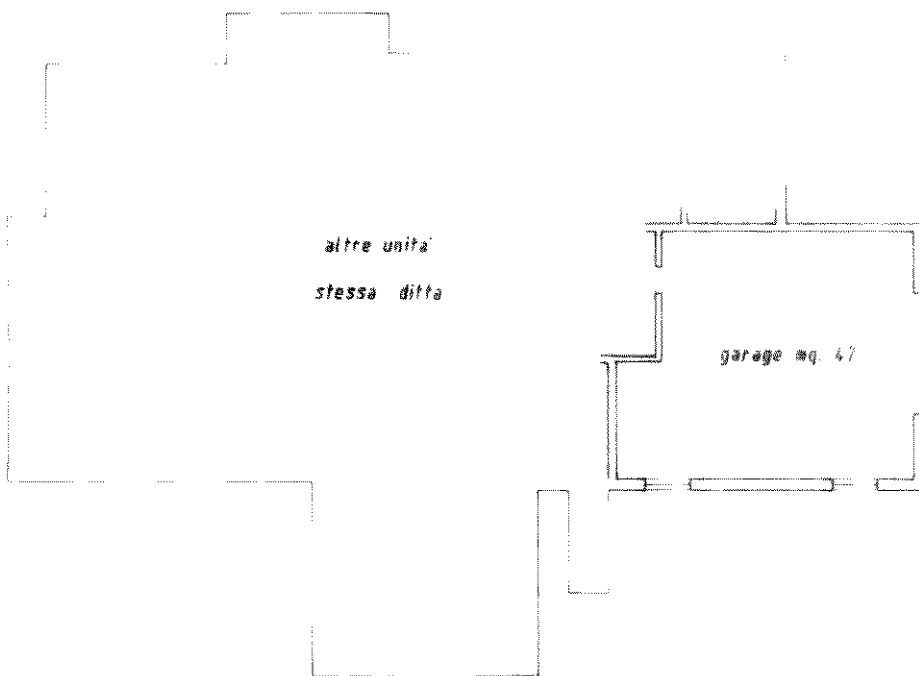

MINISTERO DELL'ECONOMIA
DIPARTIMENTO DEL TERRITORIO
CATASTO EDILIZIO URBANO

500

Pianificazione urbanistica comunale di **VENEZIA-MESTRE** n. **DOMENICO MORO**

803698/0/1998

AAR/ME/2/572

sub **7**

altre unità
stessa ditta

garage mq. 47

PIANO SEMINTERRATO

H=2.50

ORIENTAMENTO

VIA A. G. ... 20

Disegnata da: ...

Elaborata da:

GEOMETRA

MASIERO PIERLUIGI

GEOMETRA

VENEZIA

Ultima planimetria in atti