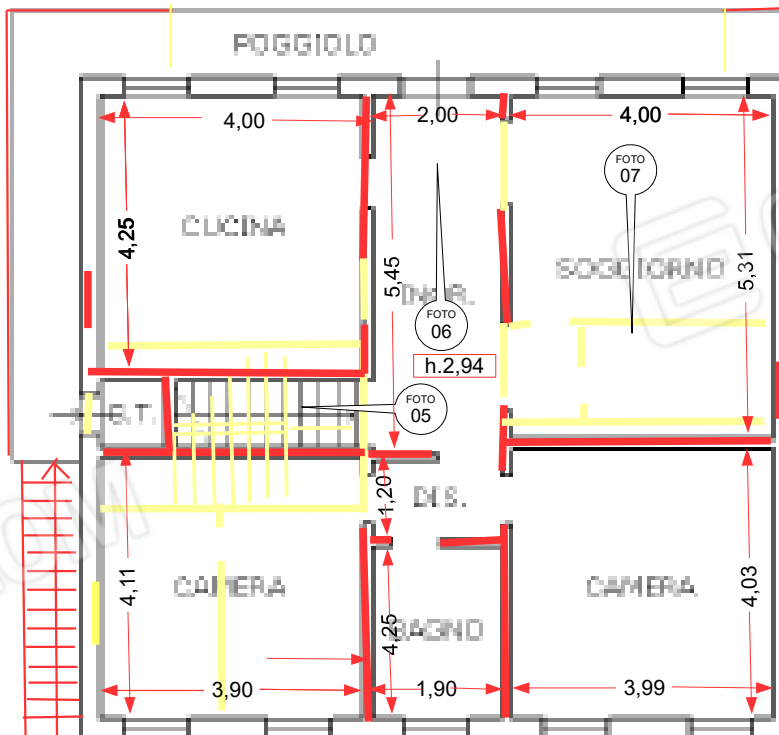

FOTO
SATELLITE

STRA' - N.C.T. - Fg. 8, mapp. 344
STRA' - N.C.E.U. - Fg.8, mapp.344, sub.2

C.T.U. ARCHITETTO
FRANCESCA VERGINE
MIRA (VE)
CELLULARE 3357077919

PLANIMETRIE INDICATIVE
(non in scala)

LEGENDA

| | |
|--|-----------|
| | costruito |
| | demolito |

C.T.U. ARCHITETTO
FRANCESCA VERGINE
MIRA (VE)
CELLULARE 3357077919

PLANIMETRIE INDICATIVE
(non in scala)

C.T.U. ARCHITETTO
FRANCESCA VERGINE
MIRA (VE)
CELLULARE 3357077919

Foto 01

C.T.U. ARCHITETTO
FRANCESCA VERGINE
MIRA (VE)
CELLULARE 3357077919