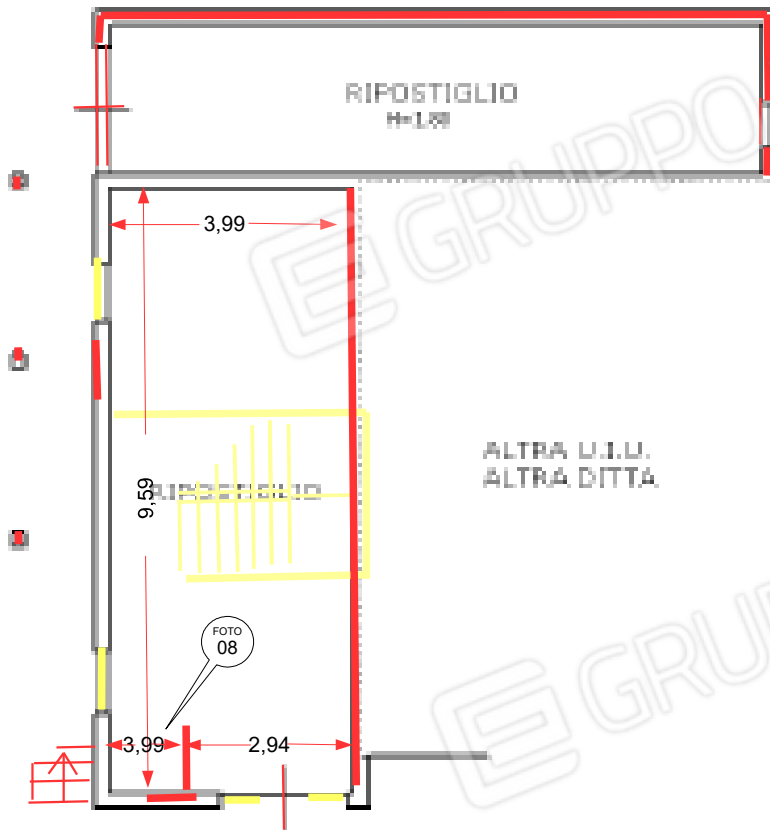

FOTO
SATELLITE

STRA' - N.C.T. - Fg. 8, mapp. 344
STRA' - N.C.E.U. - Fg.8, mapp.344, sub.2

C.T.U. ARCHITETTO
FRANCESCA VERGINE
MIRA (VE)
CELLULARE 3357077919

PLANIMETRIE INDICATIVE
(non in scala)

LEGENDA

| | |
|--|-----------|
| | costruito |
| | demolito |

C.T.U. ARCHITETTO
FRANCESCA VERGINE
MIRA (VE)
CELLULARE 3357077919

PLANIMETRIE INDICATIVE
(non in scala)

C.T.U. ARCHITETTO
FRANCESCA VERGINE
MIRA (VE)
CELLULARE 3357077919

Foto 01

C.T.U. ARCHITETTO
FRANCESCA VERGINE
MIRA (VE)
CELLULARE 3357077919