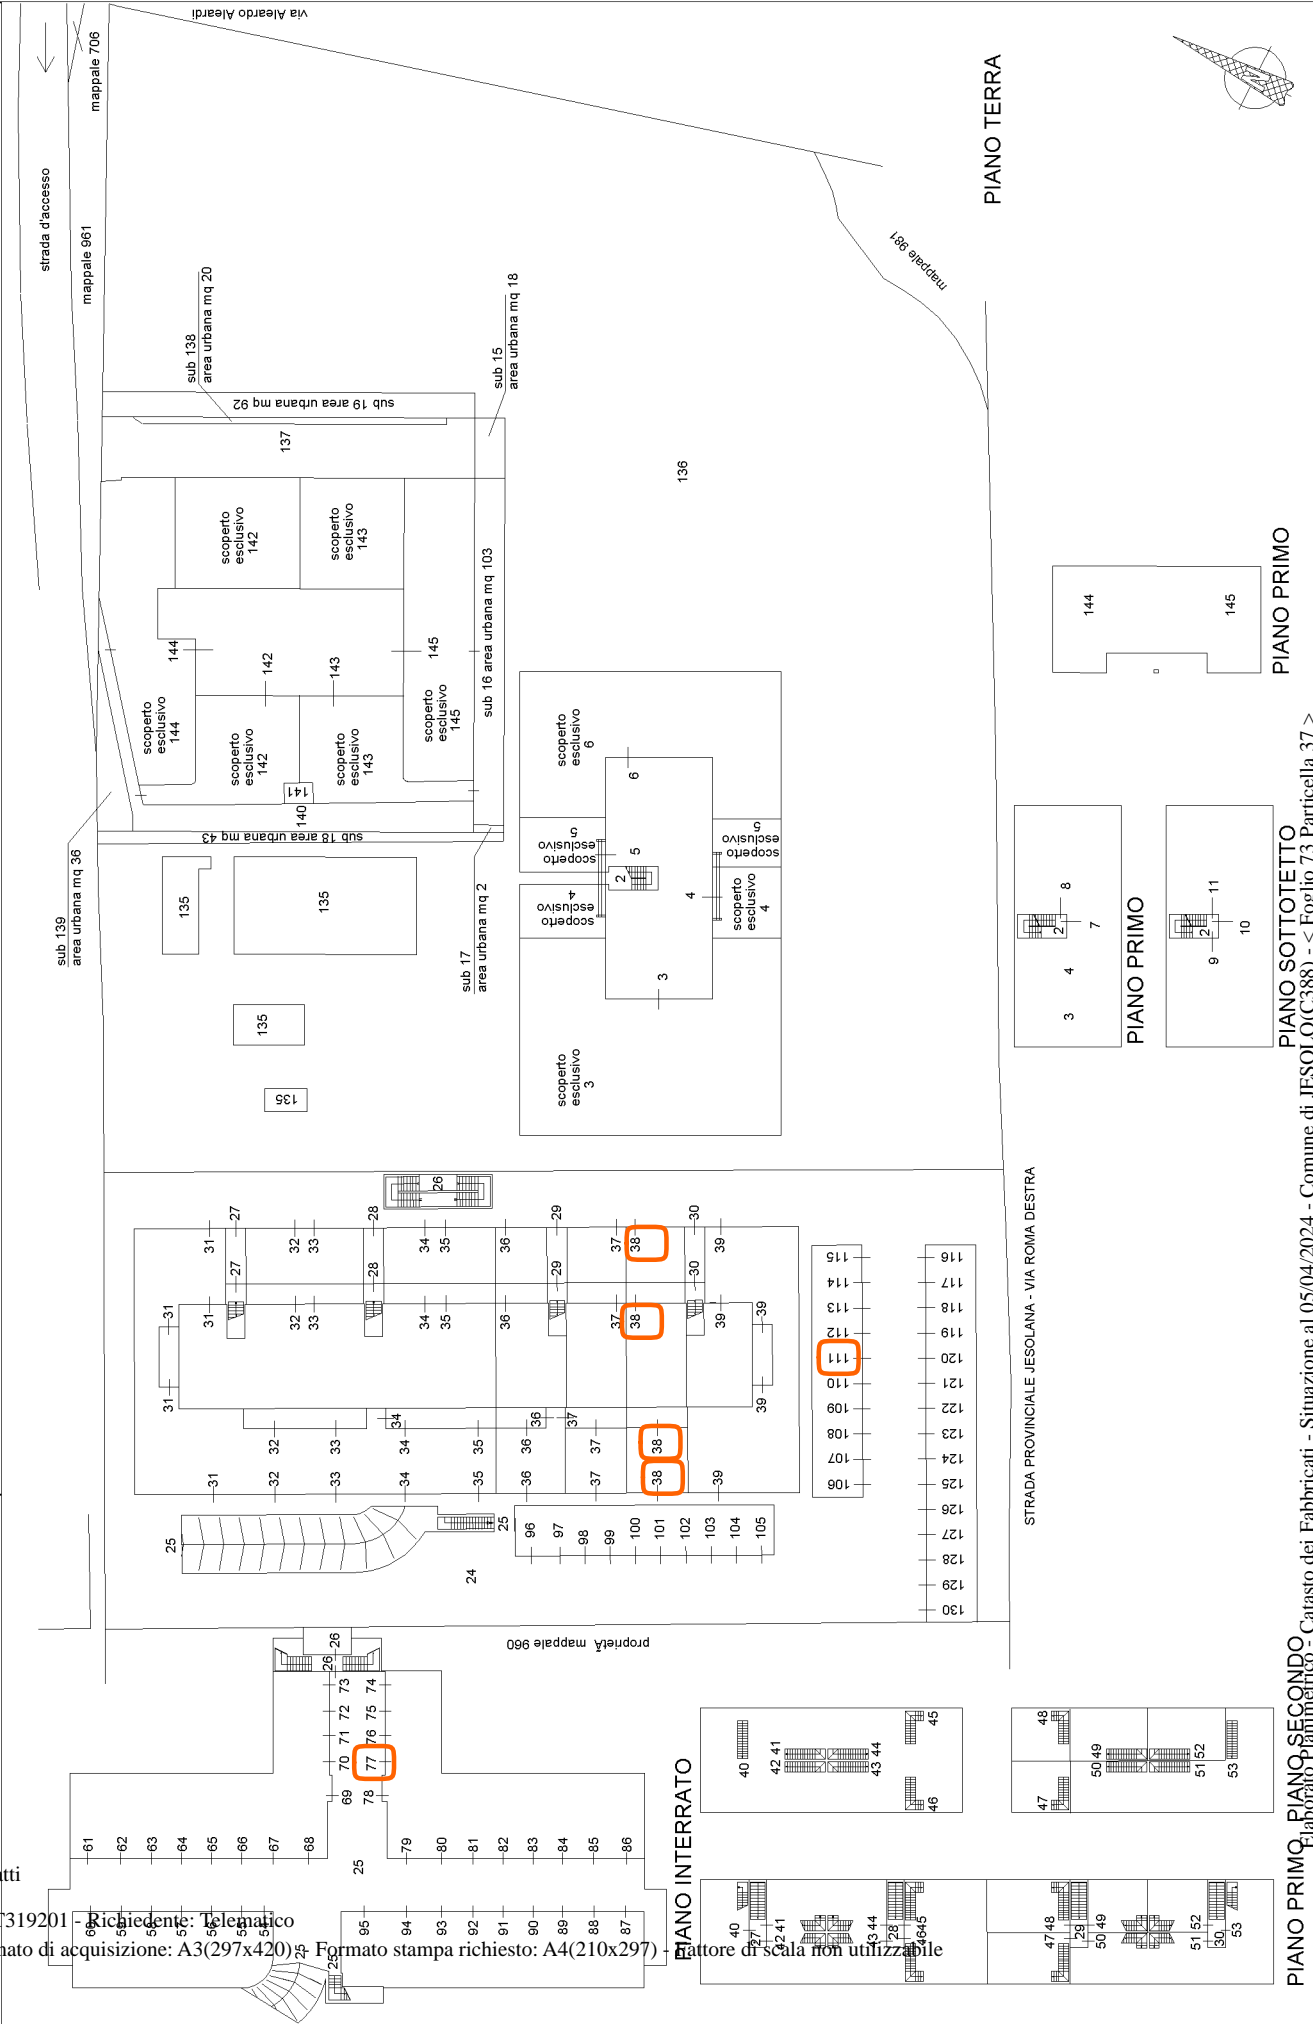

**Agenzia del Territorio
CATASTO FABBRICATI**
Ufficio provinciale di Venezia

ELABORATO PLANIMETRICO	Compilato da: Artico Massimo	Iscritto all'albo: Geometri	Prov. Venezia	N. 1642
Comune di Jesolo	Sezione: Foglio: 73	Particella: 37	Pr. 0259467 n.	25/10/2011 del
Dimostrazione grafica dei subalberni		Tipo Mappale n.	del	Scala 1 : 500

PIANO INTERRATO
PIANO SOTTOTETTO
PIANO PRIMO
PIANO TERRA

STRADA PROVINCIALE JESOLANA - VIA ROMA DESTRA

proprietà mappale 960