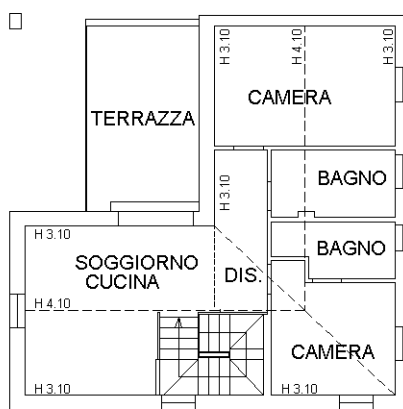

Identificativi Catastali:

Sezione:

Foglio: 73

Particella: 37

Subalterno: 145

Compilata da:  
Artico Massimo

Iscritto all'albo:  
Geometri

Prov. Venezia

N. 1642

Scheda n. 1

Scala 1:200

PIANO TERRA H 2.80

PIANO PRIMO HM 3.60

Ultima planimetria in atti