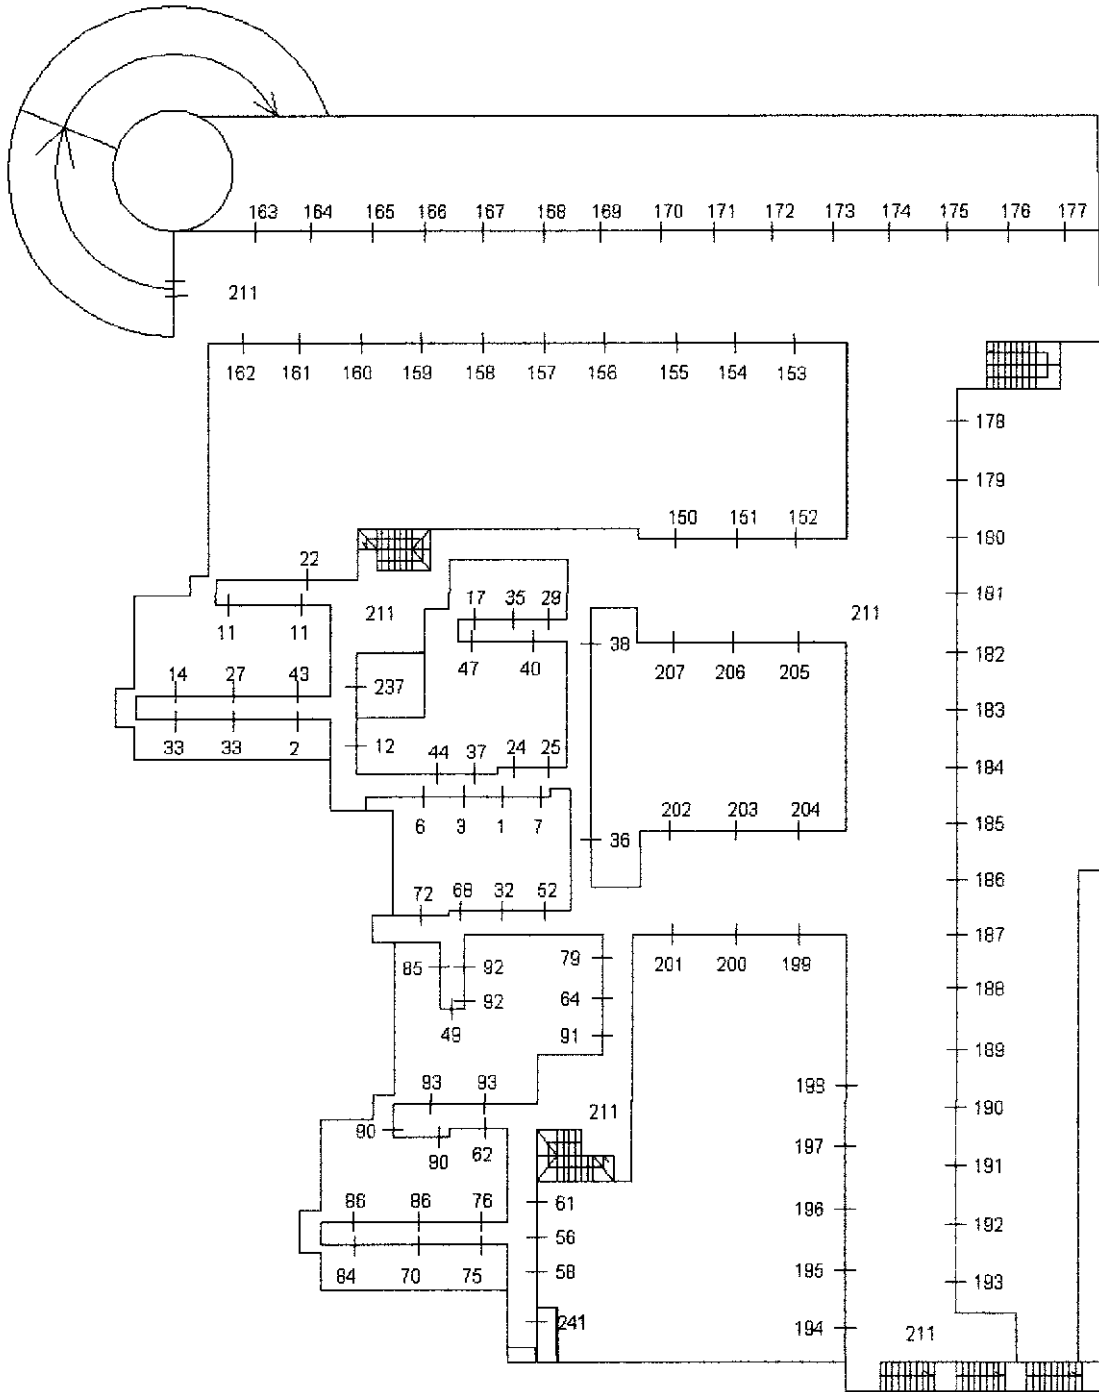

Agenzia delle Entrate
CATASTO FABBRICATI
Ufficio Provinciale di
Verona

ELABORATO PLANIMETRICO
Compilato da:
Palmisano Dalia
Iscritto all'albo:
Geometri
Prov. Verona N. 3220

Comune di Verona Protocollo n. VR0088176 del 23/05/2023
Sezione: Foglio: 205 Particella: 350 Tipo Mappale n. del
Dimostrazione grafica dei subalterni Scala 1 : 500

ELABORATO PARZIALE
PIANO SECONDO SOTTOSTRADA

Ultima planimetria in atti