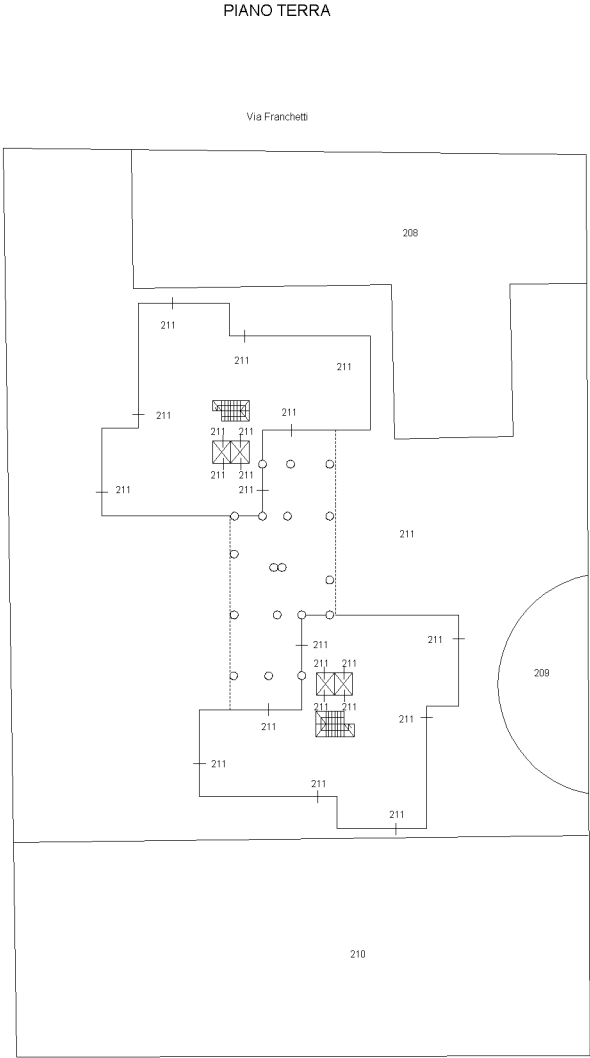

Visura telematica

PIANO PRIMOO SOTTOSTRADA

PIANO SECONDO SOTTOSTRADA

ELABORATO PLANIMETRICO	Compilato da: Zantonello Stefano	Iscritto all'albo: Geometri	Prov. Verona	N. 2758
Comune di Verona	Sezione: Foglio: 205	Particella: 350	Prospetto n. 12/09/2022	del
Dimostrazione grafica dei subalberi	Tipo Mappale n. del del Scala 1 : 500			