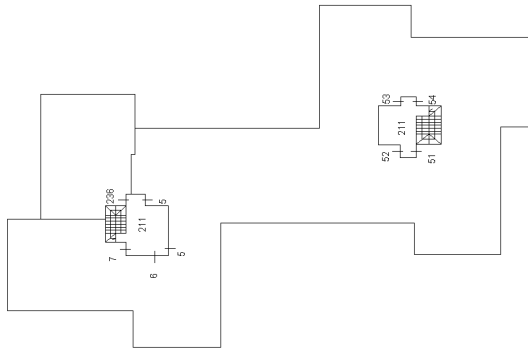

PIANO SECONDO