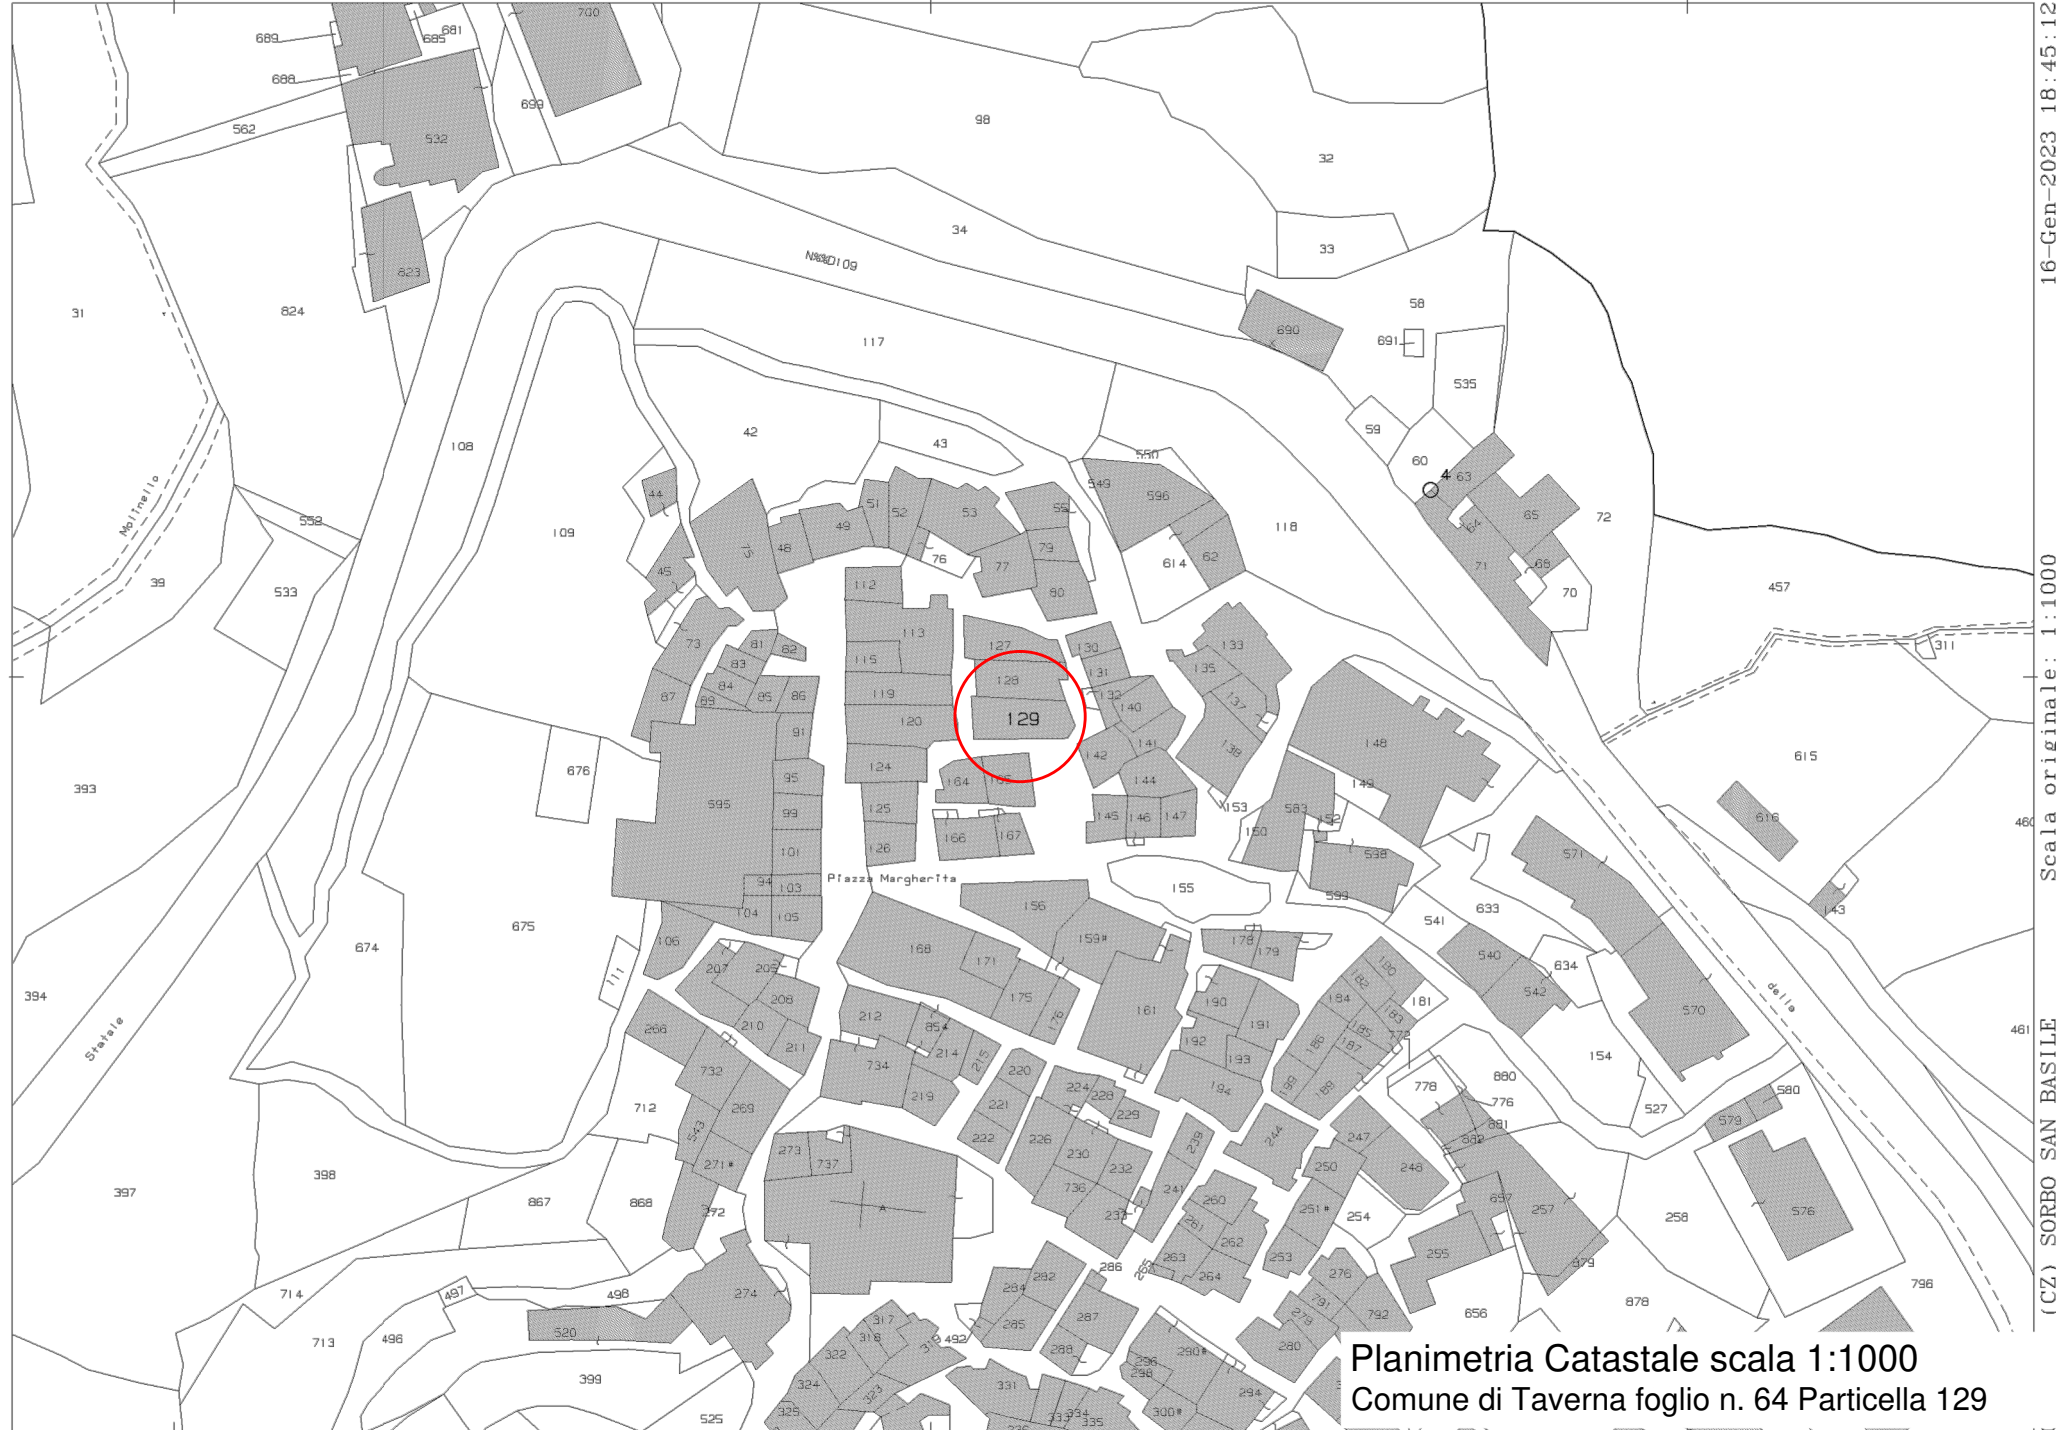

Ortofoto

Legenda

 Sorbo San Basile

Sport

Sorbo San Basile 

 Sorbo San Basile

 Comune di Sorbo San Basile

 Cimitero di Sorbo San Basile

Google Earth

100 m

(CZ) SORBO SAN BASILE
Scala originale: 1:1000
Dimensione cornice: 267.000 x 189.000 metriProtocollo pratica T486999/2023
64

Planimetria Catastale scala 1:1000
Comune di Taverna foglio n. 64 Particella 129