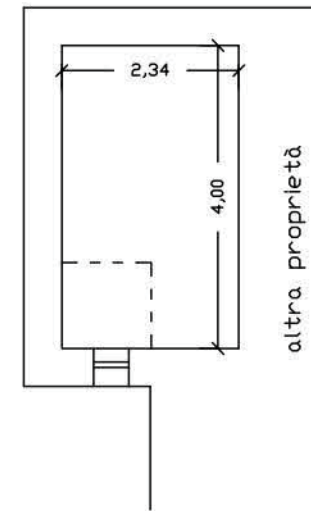

FABBRICATO RURALE

Particella 295

Piano terra

terrapieno

Piano primo

Superficie commerciale mq. 25,00 circa

Scala 1:100