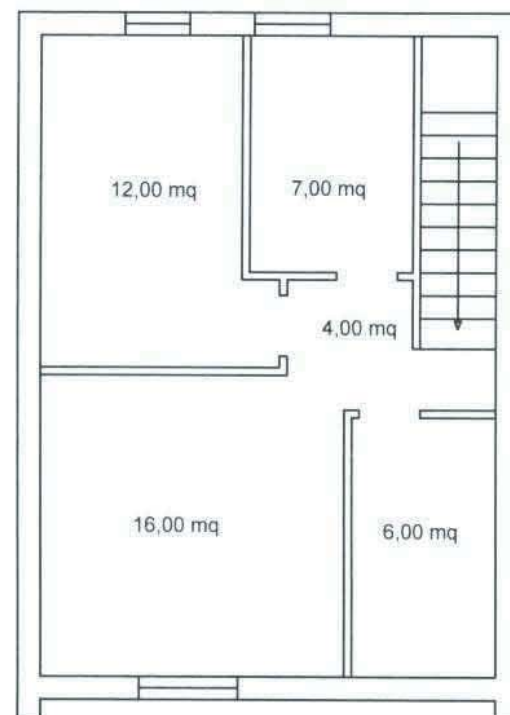

LOTTO N.1

PIANO SEMINTERRATO
Superficie Lorda: 60,00 mq
Superficie Netta: 45,00 mq

PIANO RIALZATO
Superficie Lorda: 60,00 mq
Superficie Netta: 44,00 mq

Scala 1:100

LOTTO N. 2

PIANO PRIMO

Superficie Lorda: 60,00 mq
Superficie Netta: 46,00 mq

PIANO SOTTOTETTO

Superficie Lorda: 60,00 mq
Superficie Netta: 45,00 mq

Scala 1:100