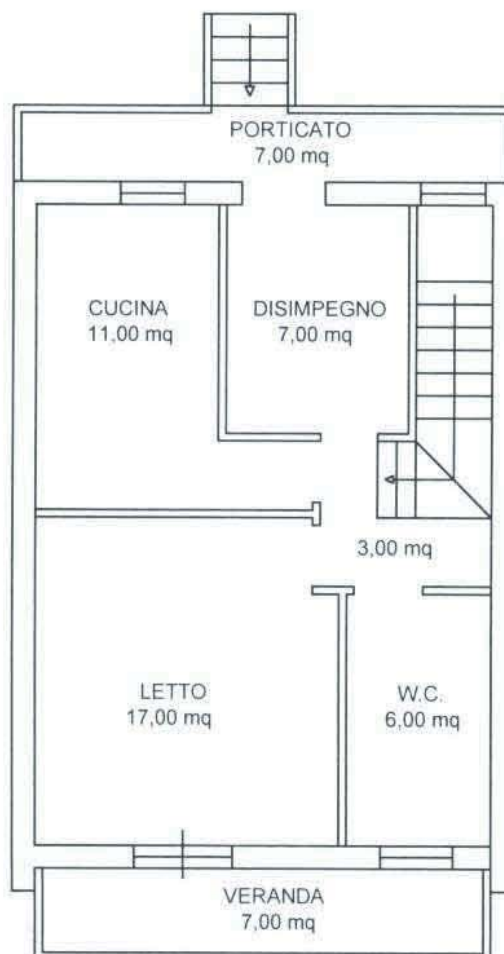

LOTTO N.1

PIANO SEMINTERRATO
Superficie Lorda: 60,00 mq
Superficie Netta: 45,00 mq

PIANO RIALZATO
Superficie Lorda: 60,00 mq
Superficie Netta: 44,00 mq

Scala 1:100

LOTTO N. 2

PIANO PRIMO

Superficie Lorda: 60,00 mq
Superficie Netta: 46,00 mq

PIANO SOTTOTETTO

Superficie Lorda: 60,00 mq
Superficie Netta: 45,00 mq

Scala 1:100