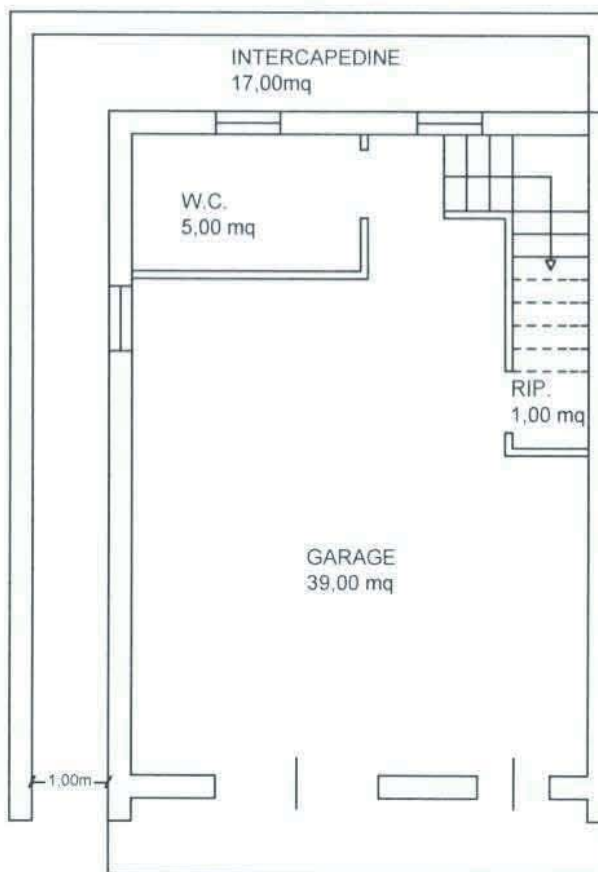

LOTTO N.1

PIANO SEMINTERRATO
Superficie Lorda: 60,00 mq
Superficie Netta: 45,00 mq

PIANO RIALZATO
Superficie Lorda: 60,00 mq
Superficie Netta: 44,00 mq

Scala 1:100

LOTTO N. 2

PIANO PRIMO

Superficie Lorda: 60,00 mq
Superficie Netta: 46,00 mq

PIANO SOTTOTETTO

Superficie Lorda: 60,00 mq
Superficie Netta: 45,00 mq

Scala 1:100