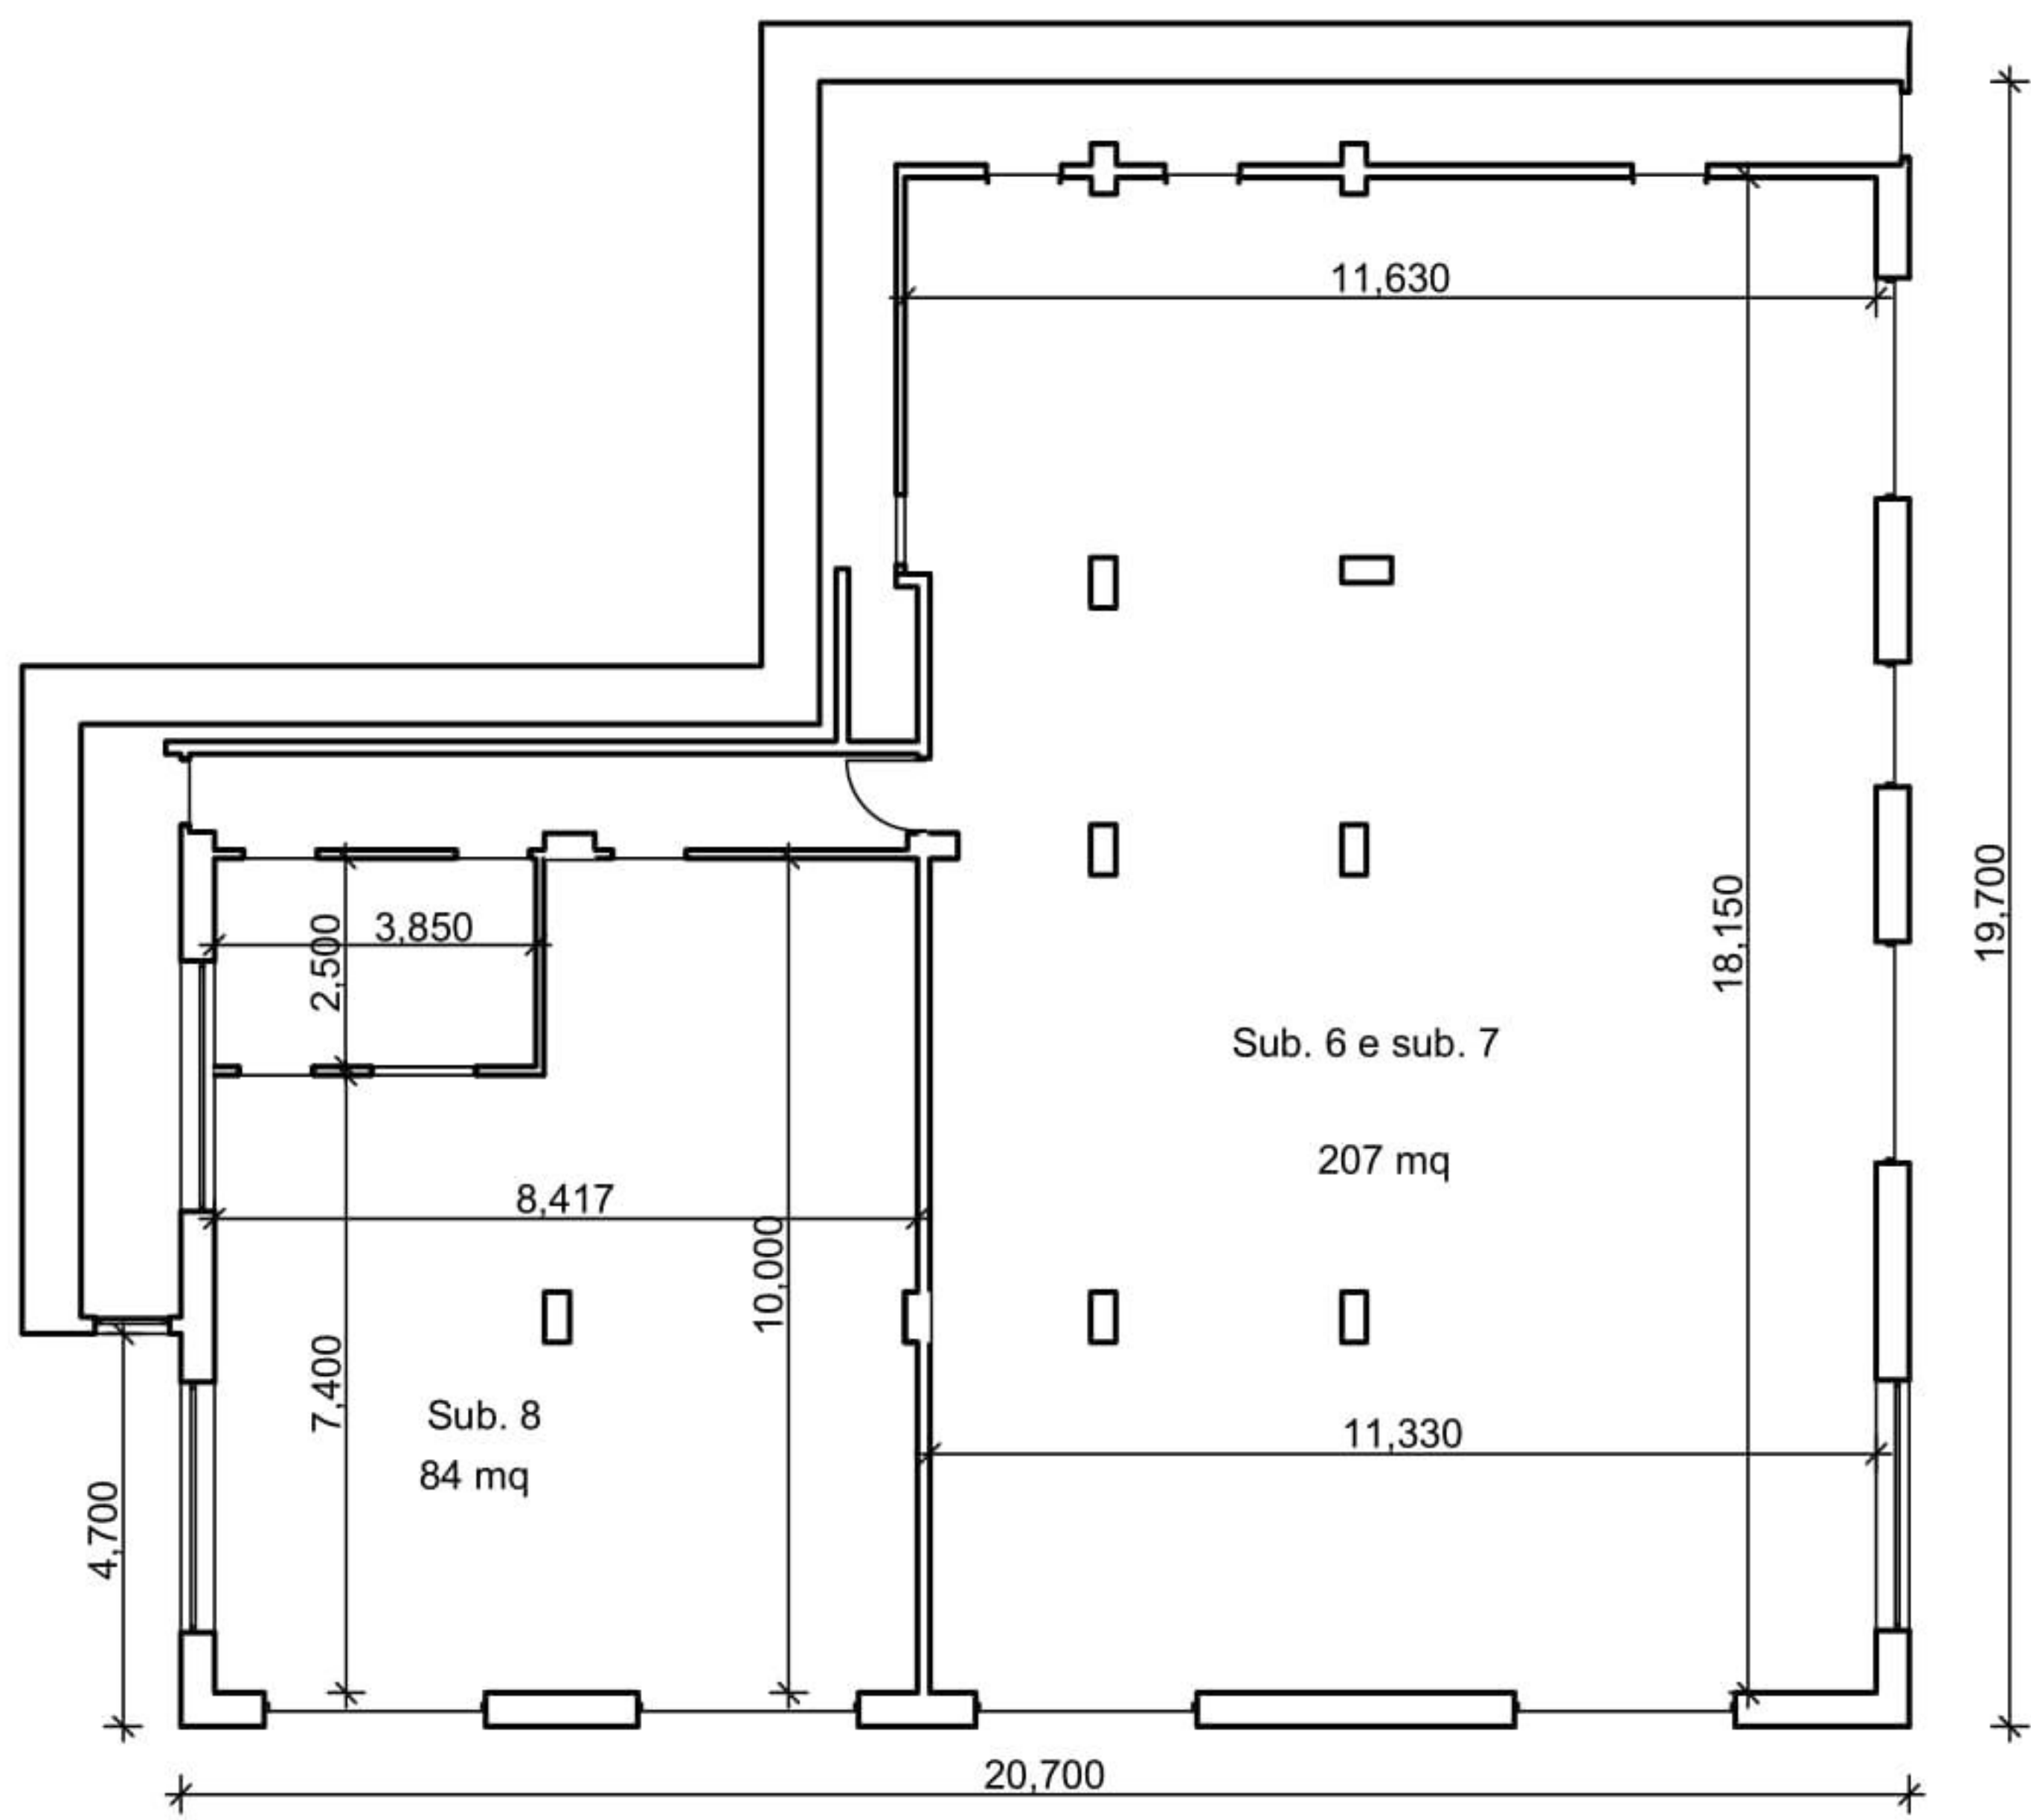

ORTOFOTO DELL'AREA
Foglio 22 part. 237

STRALCIO DEL FOGLIO DI MAPPA
Foglio 22 part. 237

PLANIMETRIA DELLO STATO DI FATTO
DELLA PARTICELLA 237 DEL FOGLIO DI
MAPPA 12

Scala 1:200

Legenda

Indicazione della
posizione della part.
237

Stato di fatto della
part. 237 e dell'area
circostante

PLANIMETRIA

Magazzini Corso Mazzini.
Fig. 12 part. 224 sub. 6, sub. 7,
sub. 8

Scala 1:200

PLANIMETRIA

**Soffitta sottotetto Corso Mazzini.
Fig. 12 part. 224 sub. 5**

Scala 1:100

PLANIMETRIA

**Posti auto scoperti in via Carducci.
Fig. 10 part. 301 sub. 7 e sub. 8**

Scala 1:100