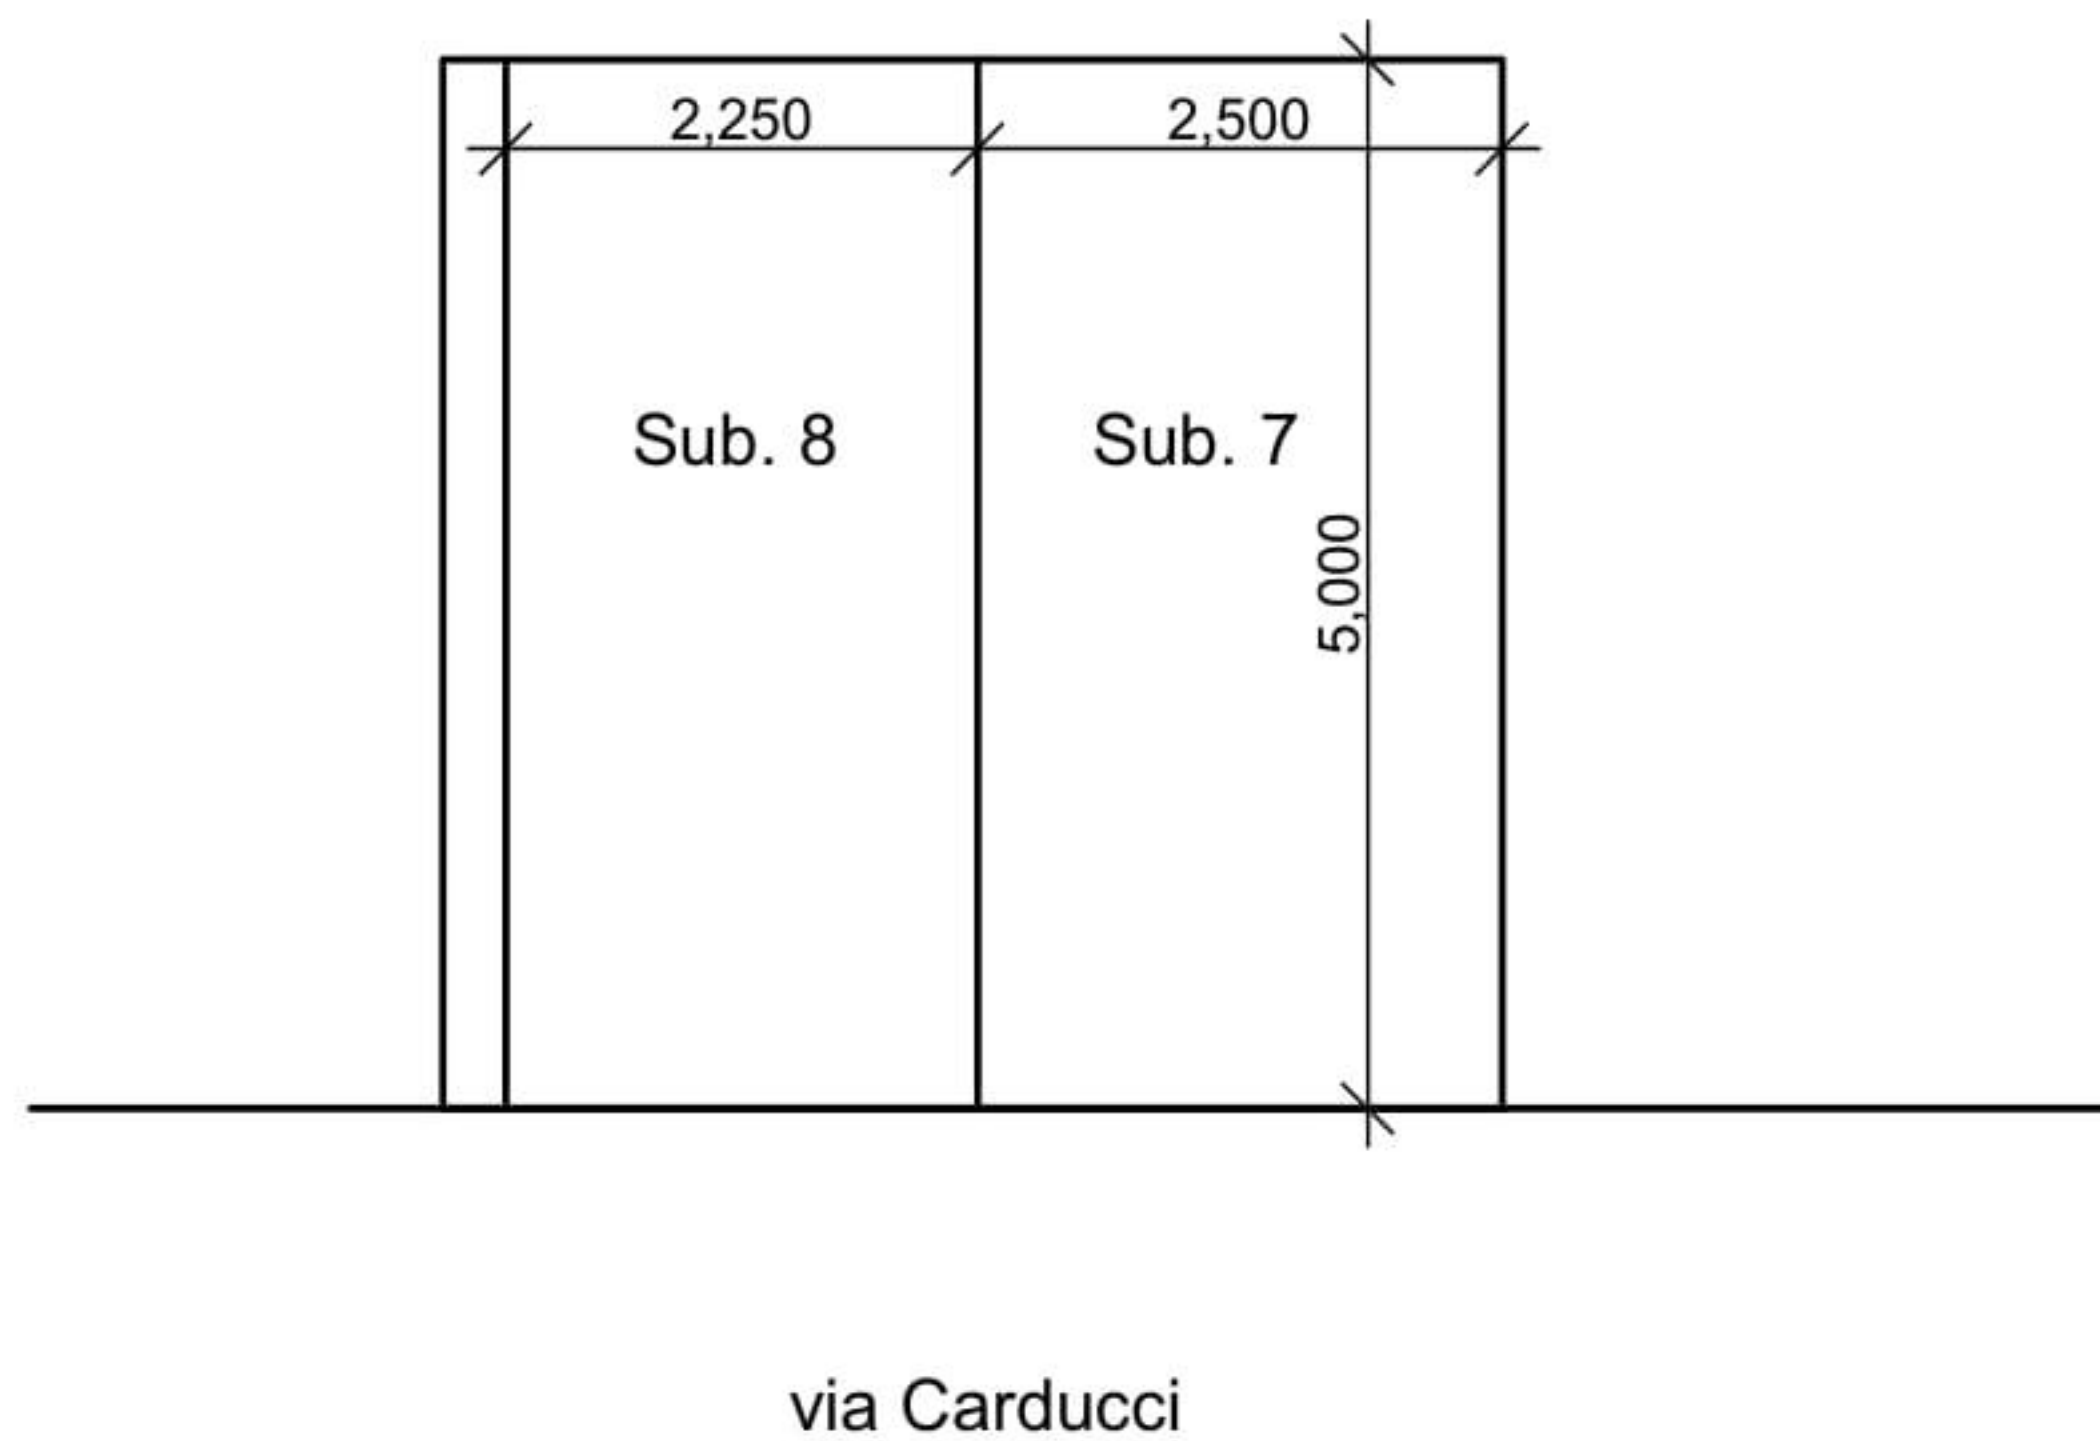

ORTOFOTO DELL'AREA
Foglio 22 part. 237

STRALCIO DEL FOGLIO DI MAPPA
Foglio 22 part. 237

PLANIMETRIA DELLO STATO DI FATTO
DELLA PARTICELLA 237 DEL FOGLIO DI
MAPPA 12

Scala 1:200

Legenda

Indicazione della
posizione della part.
237

Stato di fatto della
part. 237 e dell'area
circostante

PLANIMETRIA

Magazzini Corso Mazzini.
Fig. 12 part. 224 sub. 6, sub. 7,
sub. 8

Scala 1:200

PLANIMETRIA

**Soffitta sottotetto Corso Mazzini.
Fig. 12 part. 224 sub. 5**

Scala 1:100

PLANIMETRIA

**Posti auto scoperti in via Carducci.
Fig. 10 part. 301 sub. 7 e sub. 8**

Scala 1:100