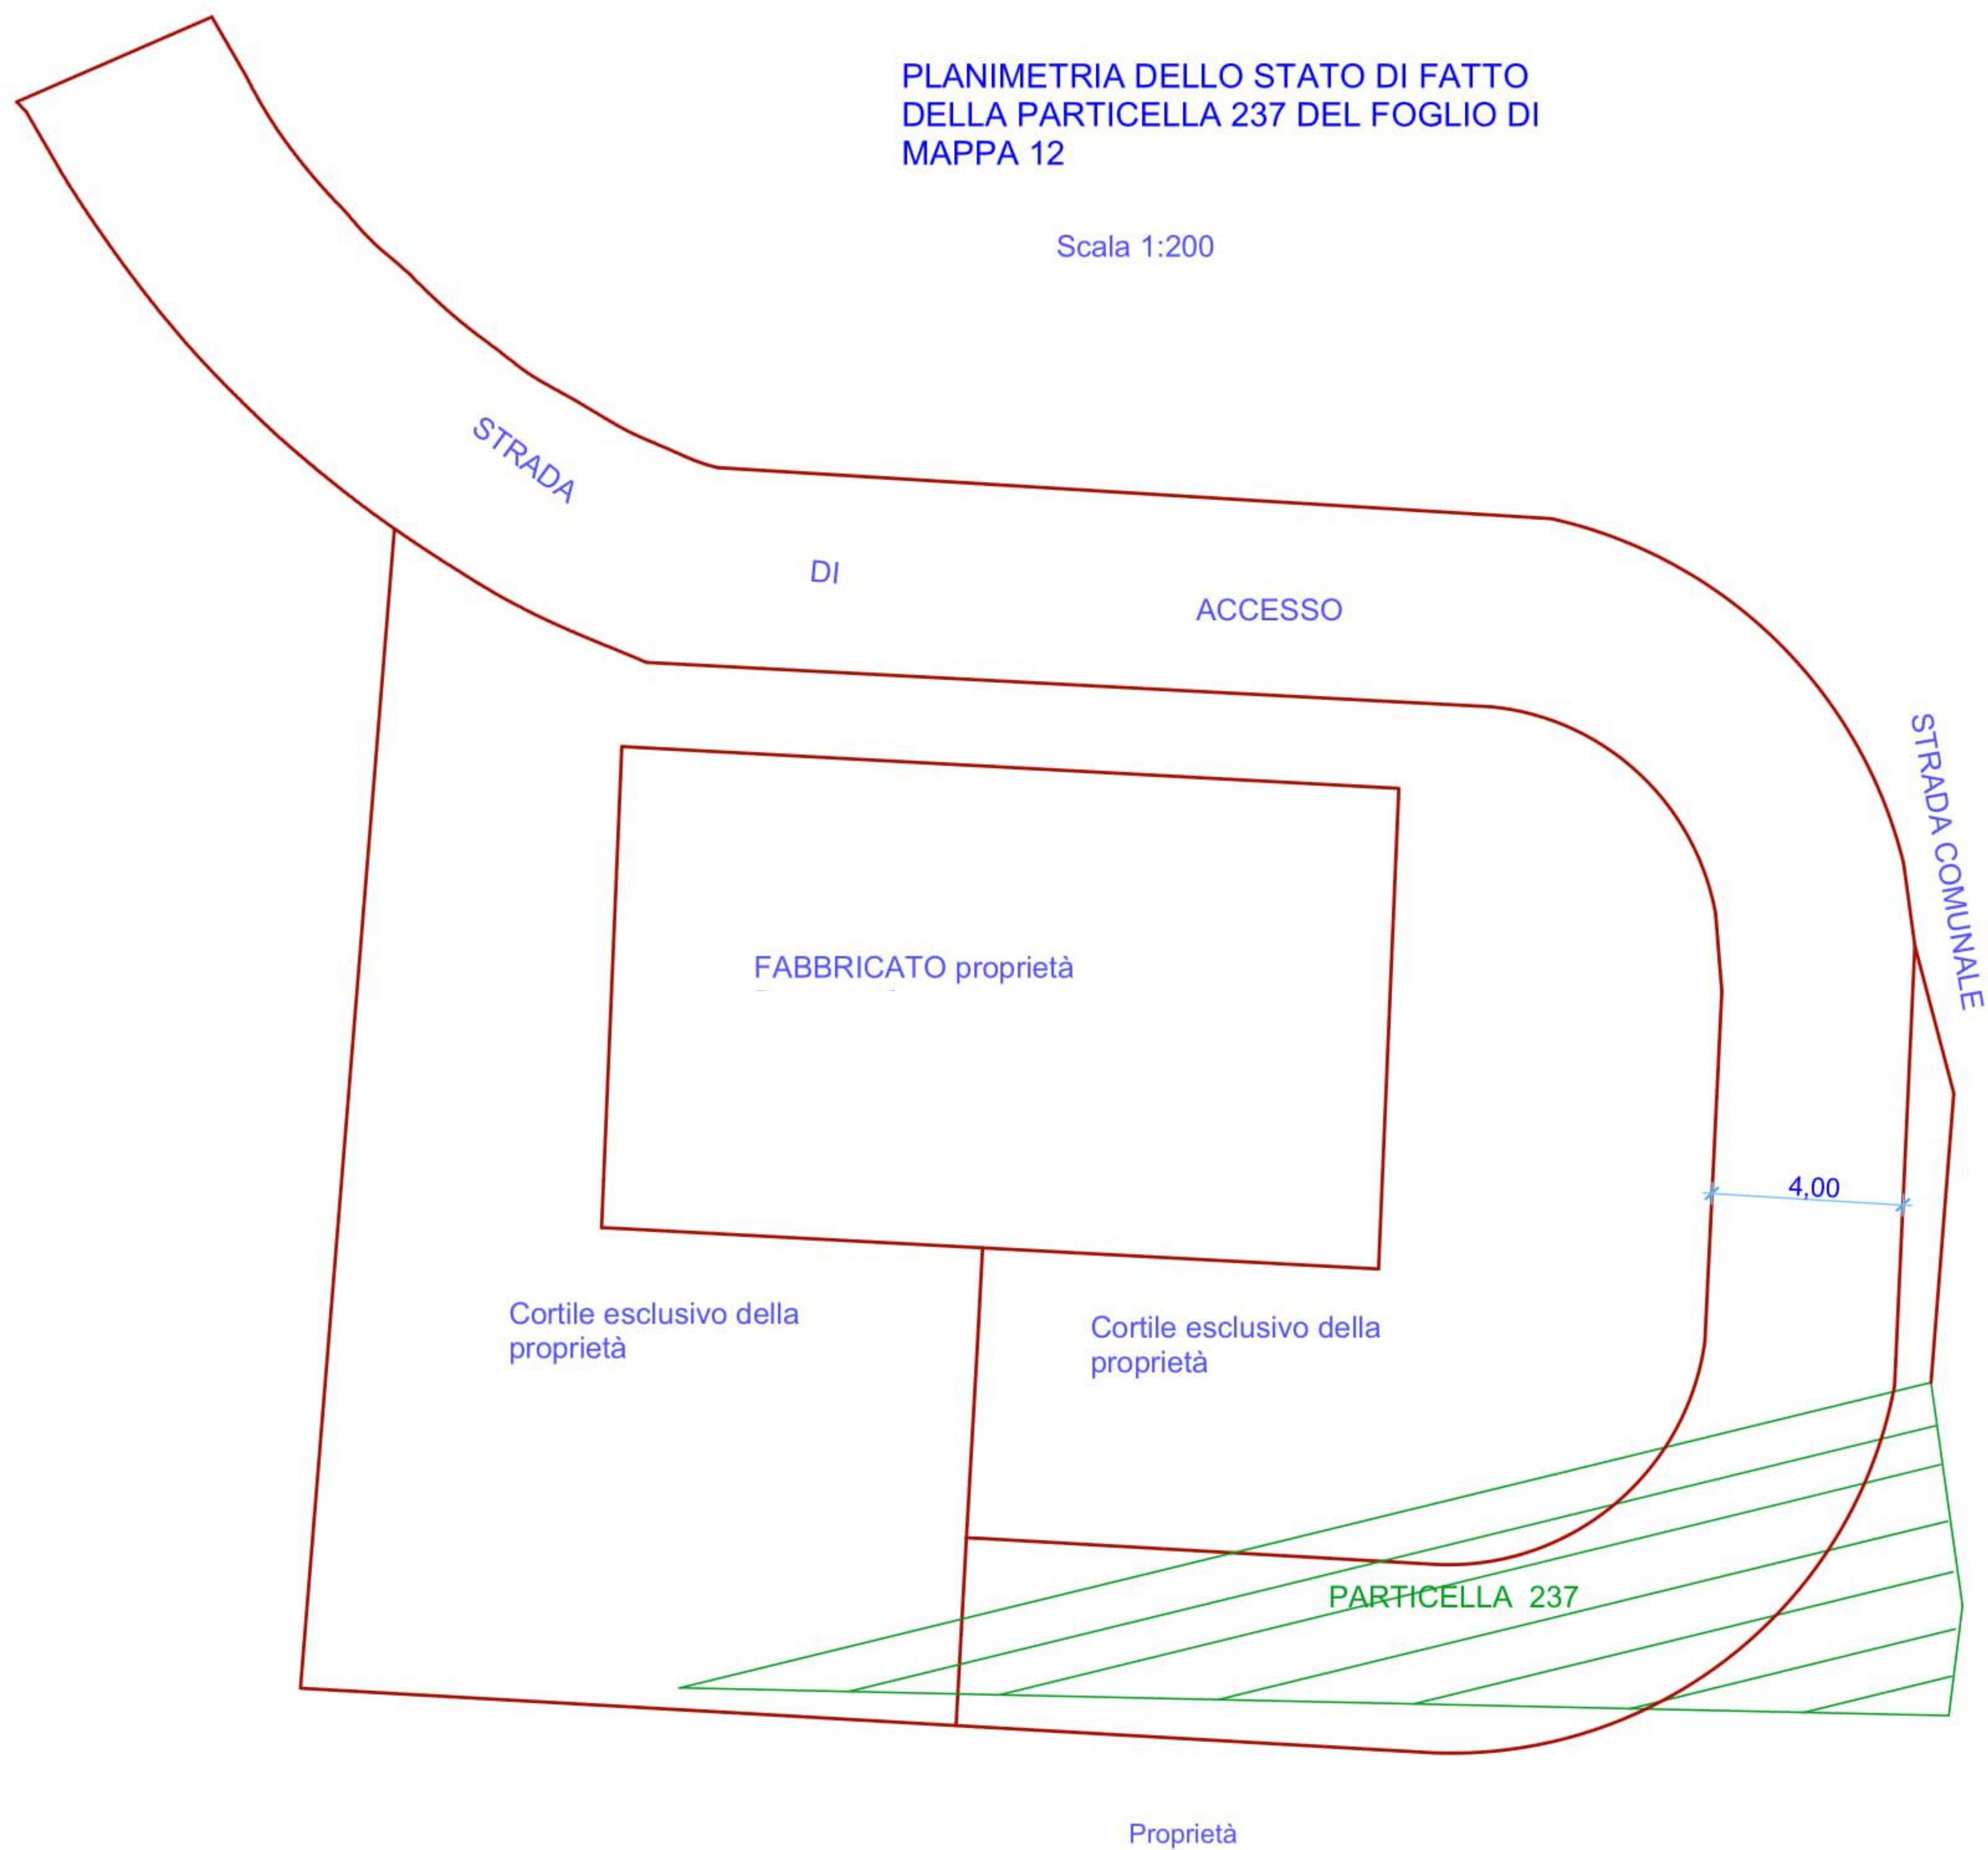

ORTOFOTO DELL'AREA
Foglio 22 part. 237

STRALCIO DEL FOGLIO DI MAPPA
Foglio 22 part. 237

PLANIMETRIA DELLO STATO DI FATTO
DELLA PARTICELLA 237 DEL FOGLIO DI
MAPPA 12

Scala 1:200

Legenda

Indicazione della
posizione della part.
237

Stato di fatto della
part. 237 e dell'area
circostante

PLANIMETRIA

Magazzini Corso Mazzini.
Fig. 12 part. 224 sub. 6, sub. 7,
sub. 8

Scala 1:200

PLANIMETRIA

**Soffitta sottotetto Corso Mazzini.
Fig. 12 part. 224 sub. 5**

Scala 1:100

PLANIMETRIA

**Posti auto scoperti in via Carducci.
Fig. 10 part. 301 sub. 7 e sub. 8**

Scala 1:100