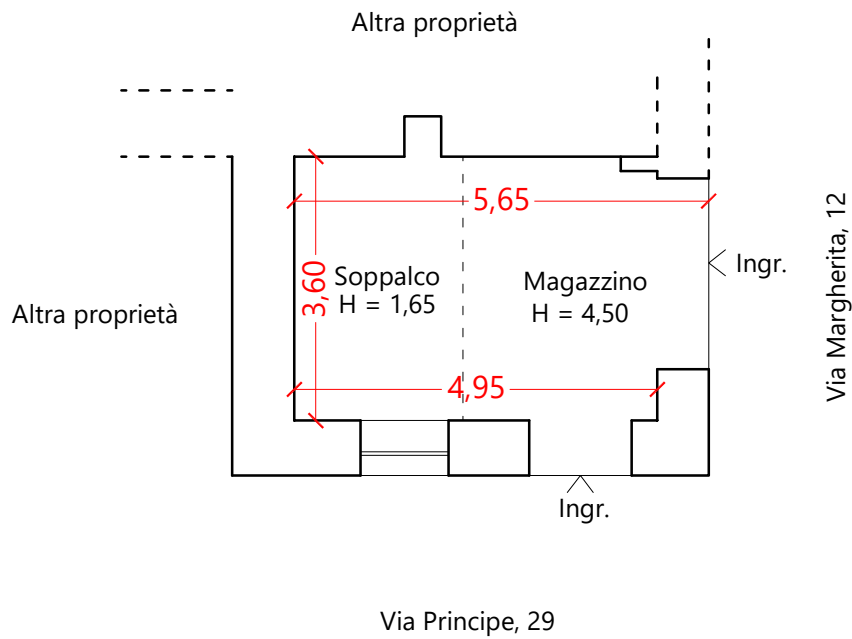

MAGAZZINO IN CUTRO (KR) VIA MARGHERITA
censito al NCEU di Cutro al foglio 15 part. 1435 sub 6 - piano terra

Centro storico

Nord

scala 1:100

Superficie Lorda mq 34,00
Superficie Utile mq 18,00

Il CTU
arch. Maria Lucente