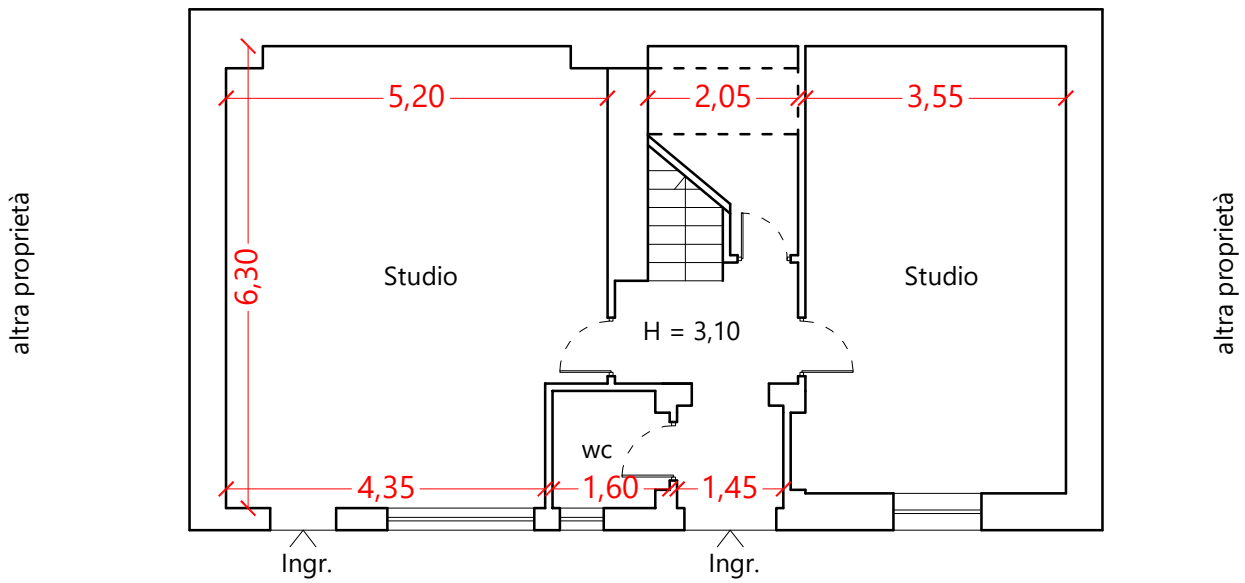

**UFFICIO IN CUTRO (KR) VIA VICO II UMBERTO I**  
*censito al NCEU di Cutro al foglio 15 part. 231 sub 4 - piano terra*

*Centro storico*

Vico II Via Umberto I, 2

Nord

scala 1:100

*Superficie Lorda*    mq 83,00  
*Superficie Utile*    mq 62,00