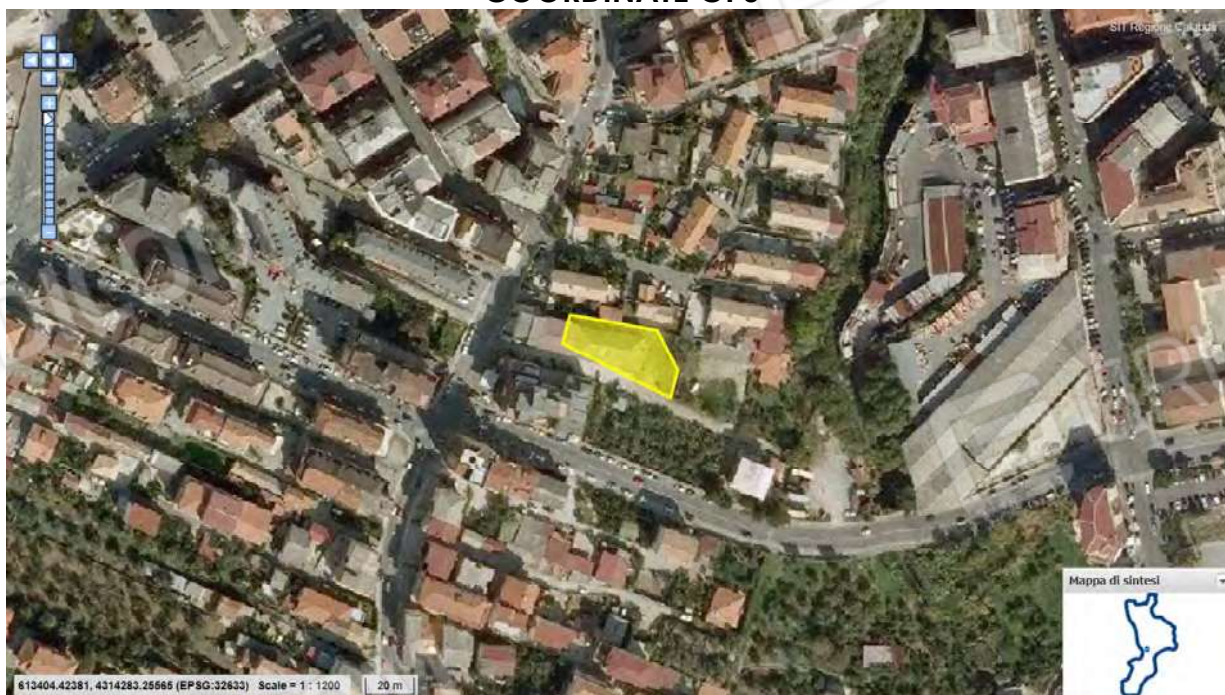

PERCORSO VIRTUALE – Traversa Via S. Miceli

Indirizzo

via aldo moro, lamezia terme

Trova Coordinate GPS

GD (gradi decimali)*

Latitudine 38.96894007828257

Longitudine 16.312014616197757

Trova Indirizzo

GMS (gradi, minuti, secondi)*

Latitudine N O S 38 58 8.184

Longitudine E O 16 18 43.252

* World Geodetic System 84 (WGS 84)

COORDINATE GPS

SOVRAPPOSIZIONE FOTO AEREA E MAPPA CATASTALE