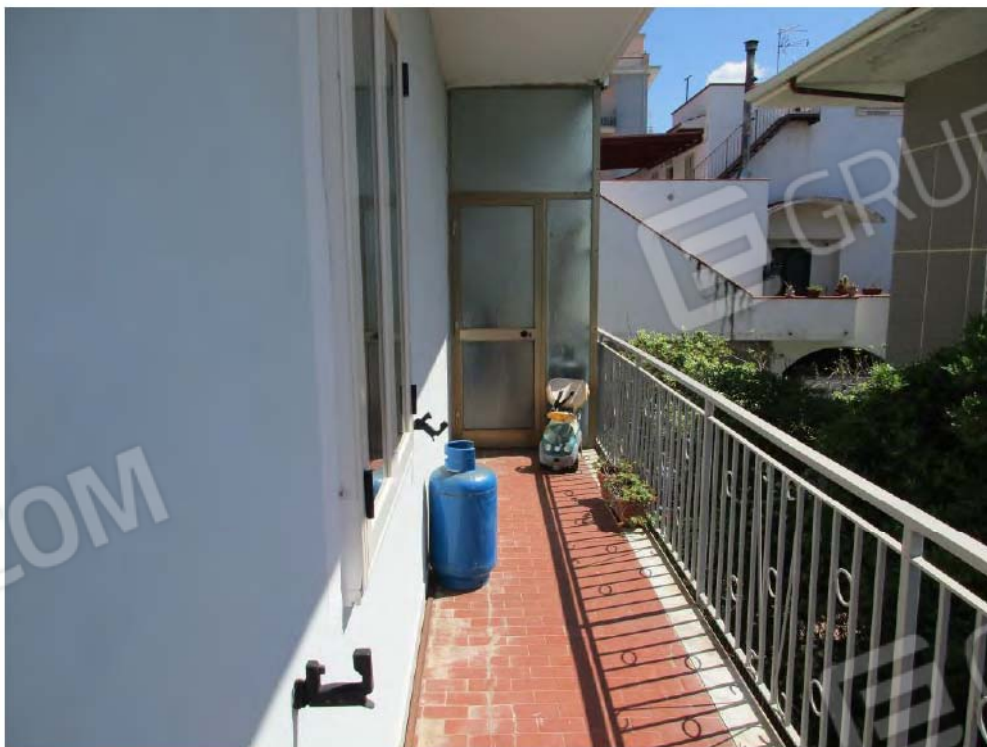

Foto n.°97 – Terrazzo n.°2 sud-ovest

Foto n.°98 – Ripostiglio esterno balcone sud-est

Studio tecnico ing. Giovambattista CHIRILLO
C.so Numistrano,79
88046 Lamezia Terme (CZ)
Telefax. 0968/25639 Cell. 340/8208847
E-mail: gianni.ing.chirillo@fiscali.it
Pec: giovambattista.chirillo@ingpec.eu