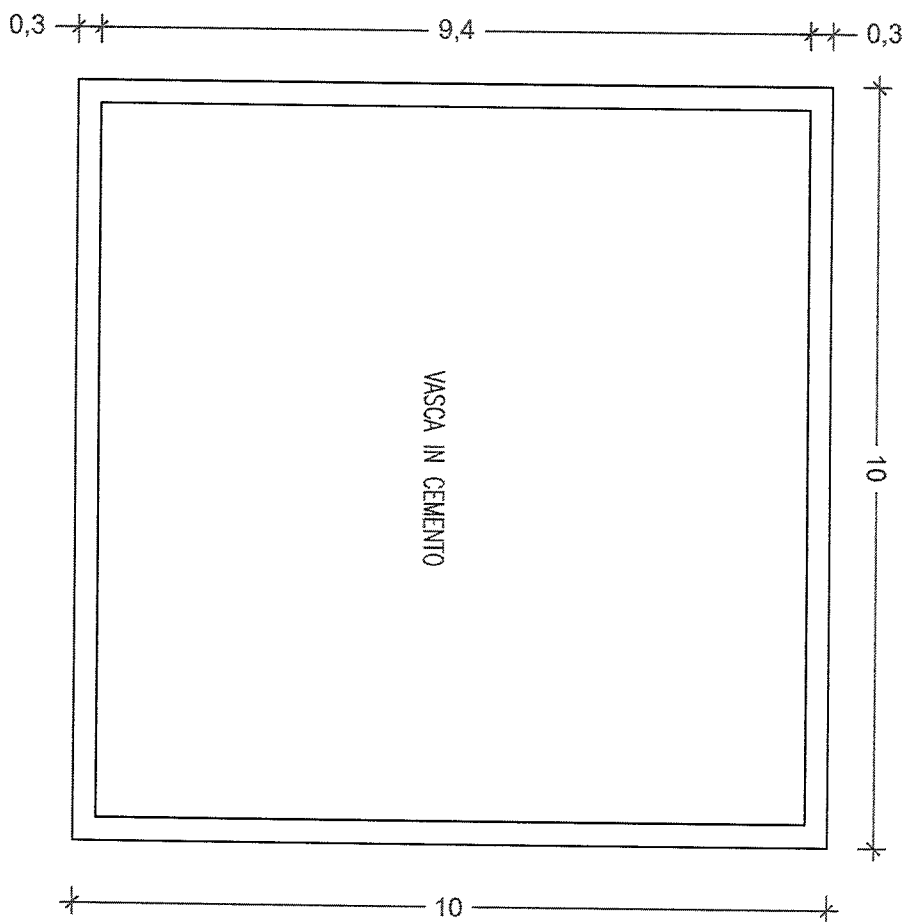

Palizzi (RC) località Spropoli  
 F.63 P.lia 614 sub 2  
 casa patronale  
 scala 1:100

Palizzi (RC) Località Spropoli  
F. 63 P.lla 614 sub 2  
vasca di irrigazione in cemento  
scala 1:100  
quotata in metri

Comune: PALIZZI  
Foglio: 63 SVII Z  
Scala originale: 1:2000  
Dimensione cornice: 834.000 x 878.000 metri  
16-Ago-2017 19:44:30  
Prof. n. 192610/2017