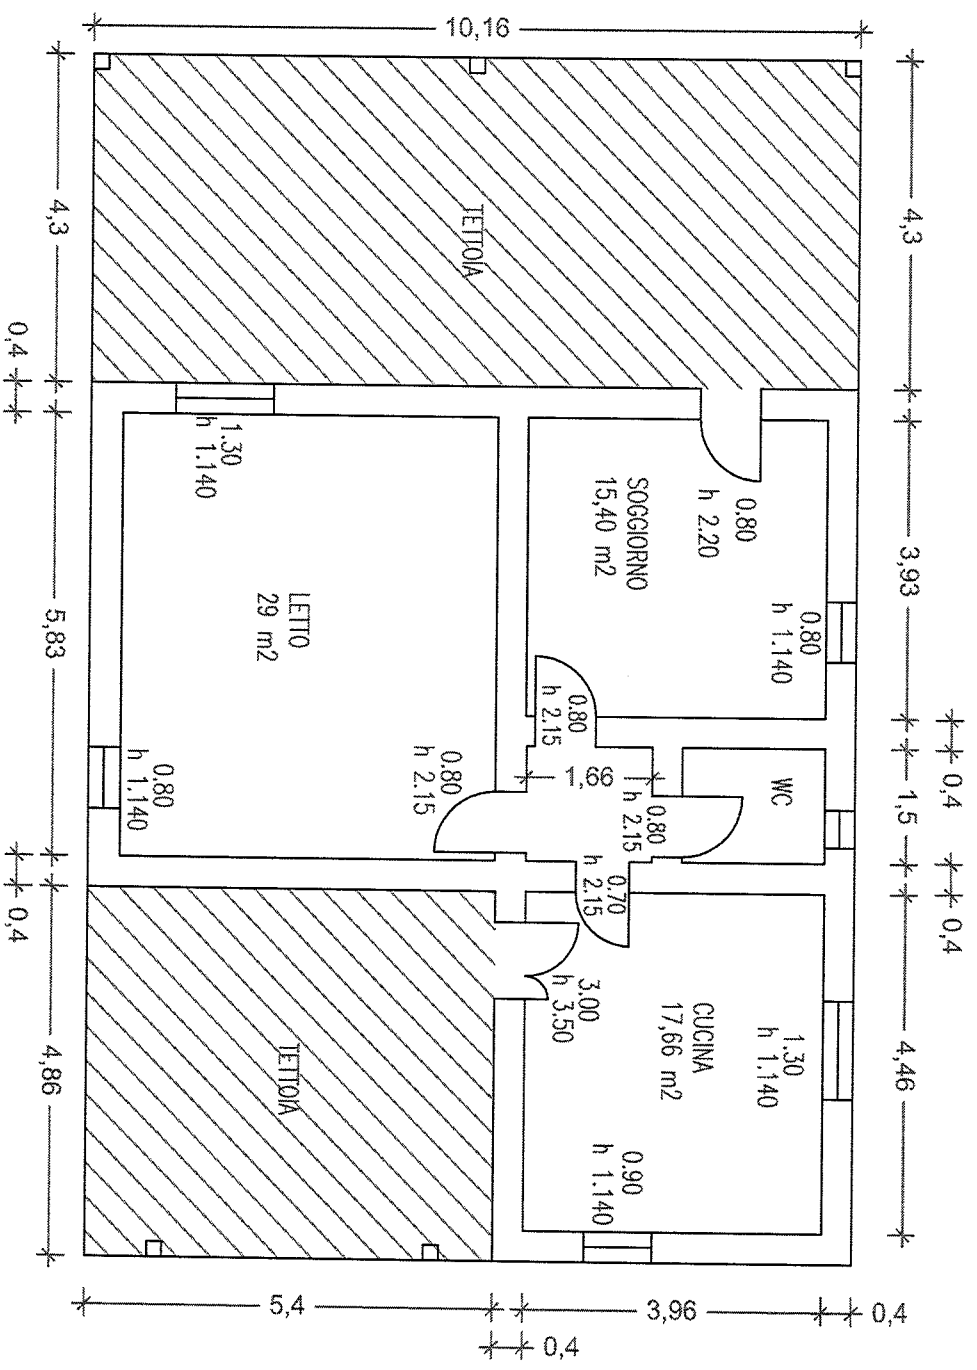

Palizzi (RC) località Spropoli  
 F.63 P.lia 614 sub 2  
 casa patronale  
 scala 1:100

Palizzi (RC) Località Spropoli  
F. 63 P.lla 614 sub 2  
vasca di irrigazione in cemento  
scala 1:100  
quotata in metri

Comune: PALIZZI  
Foglio: 63 SVII Z  
Scala originale: 1:2000  
Dimensione cornice: 834.000 x 878.000 metri  
16-Ago-2017 19:44:30  
Prof. n. 192610/2017