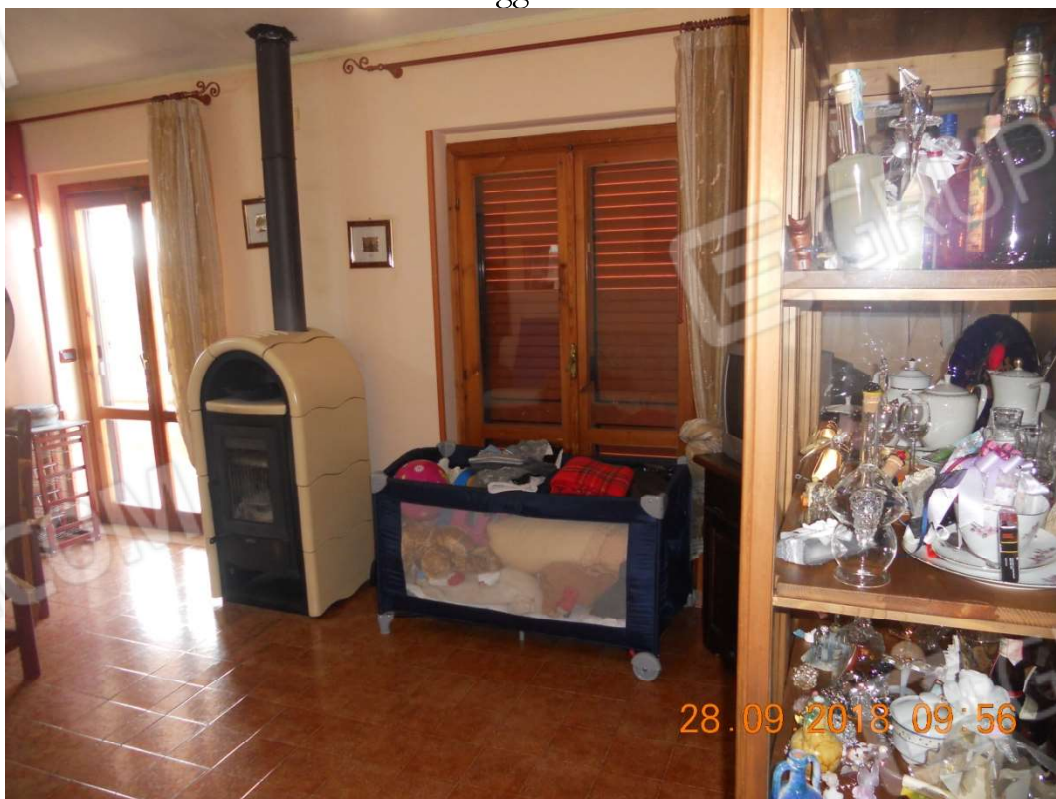

Soggiorno

Via Giulio Cesare n. 67 Fraz. Cirella - 87023 DIAMANTE (CS) ☎ 0985/86821 - 335/5273646
Email vincenzo.contatore@alice.it Pec. vincenzo.contatore@pec.perind.it