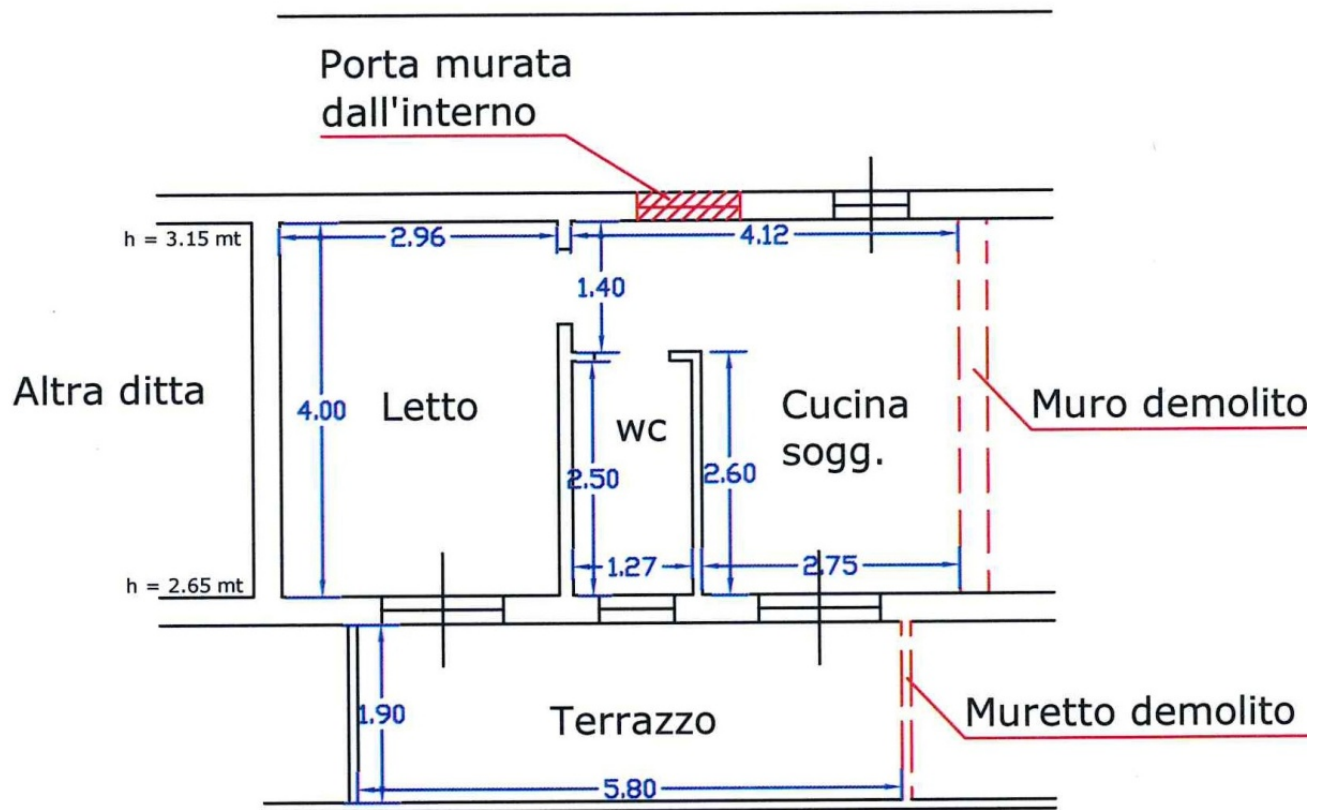

Appartamento

PIANO PRIMO $H_{media} = 2,90 \text{ MT}$

FABB "C-IRENE" INTERNO 5

STATO DI FATTO

Box

PIANO PRIMO

LIVELLO SOTTOSTRADA H = 2,36 MT

FABB "C/1 - DEBORA" INTERNO 1

STATO DI FATTO