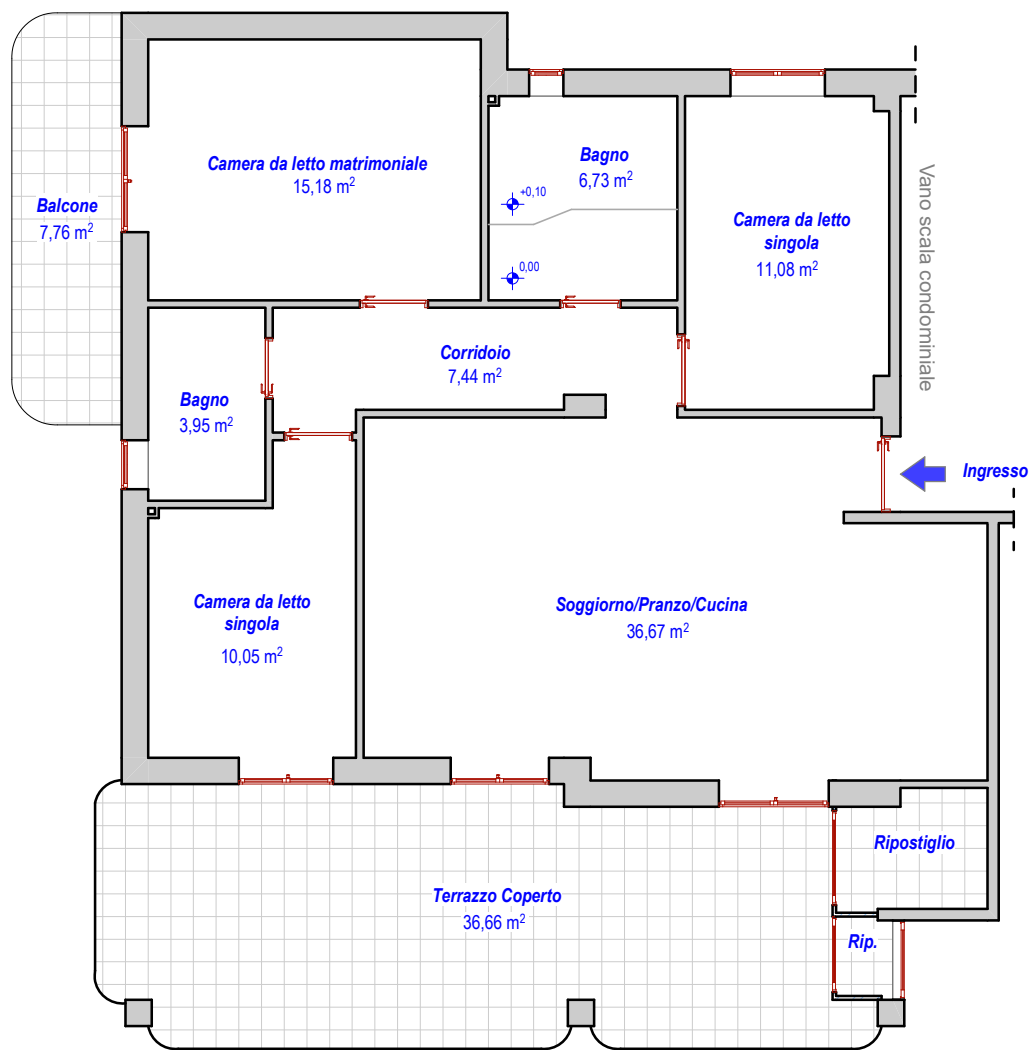

PIANTA PIANO TERRA

H = 2,70 mt

SCALA 1:100