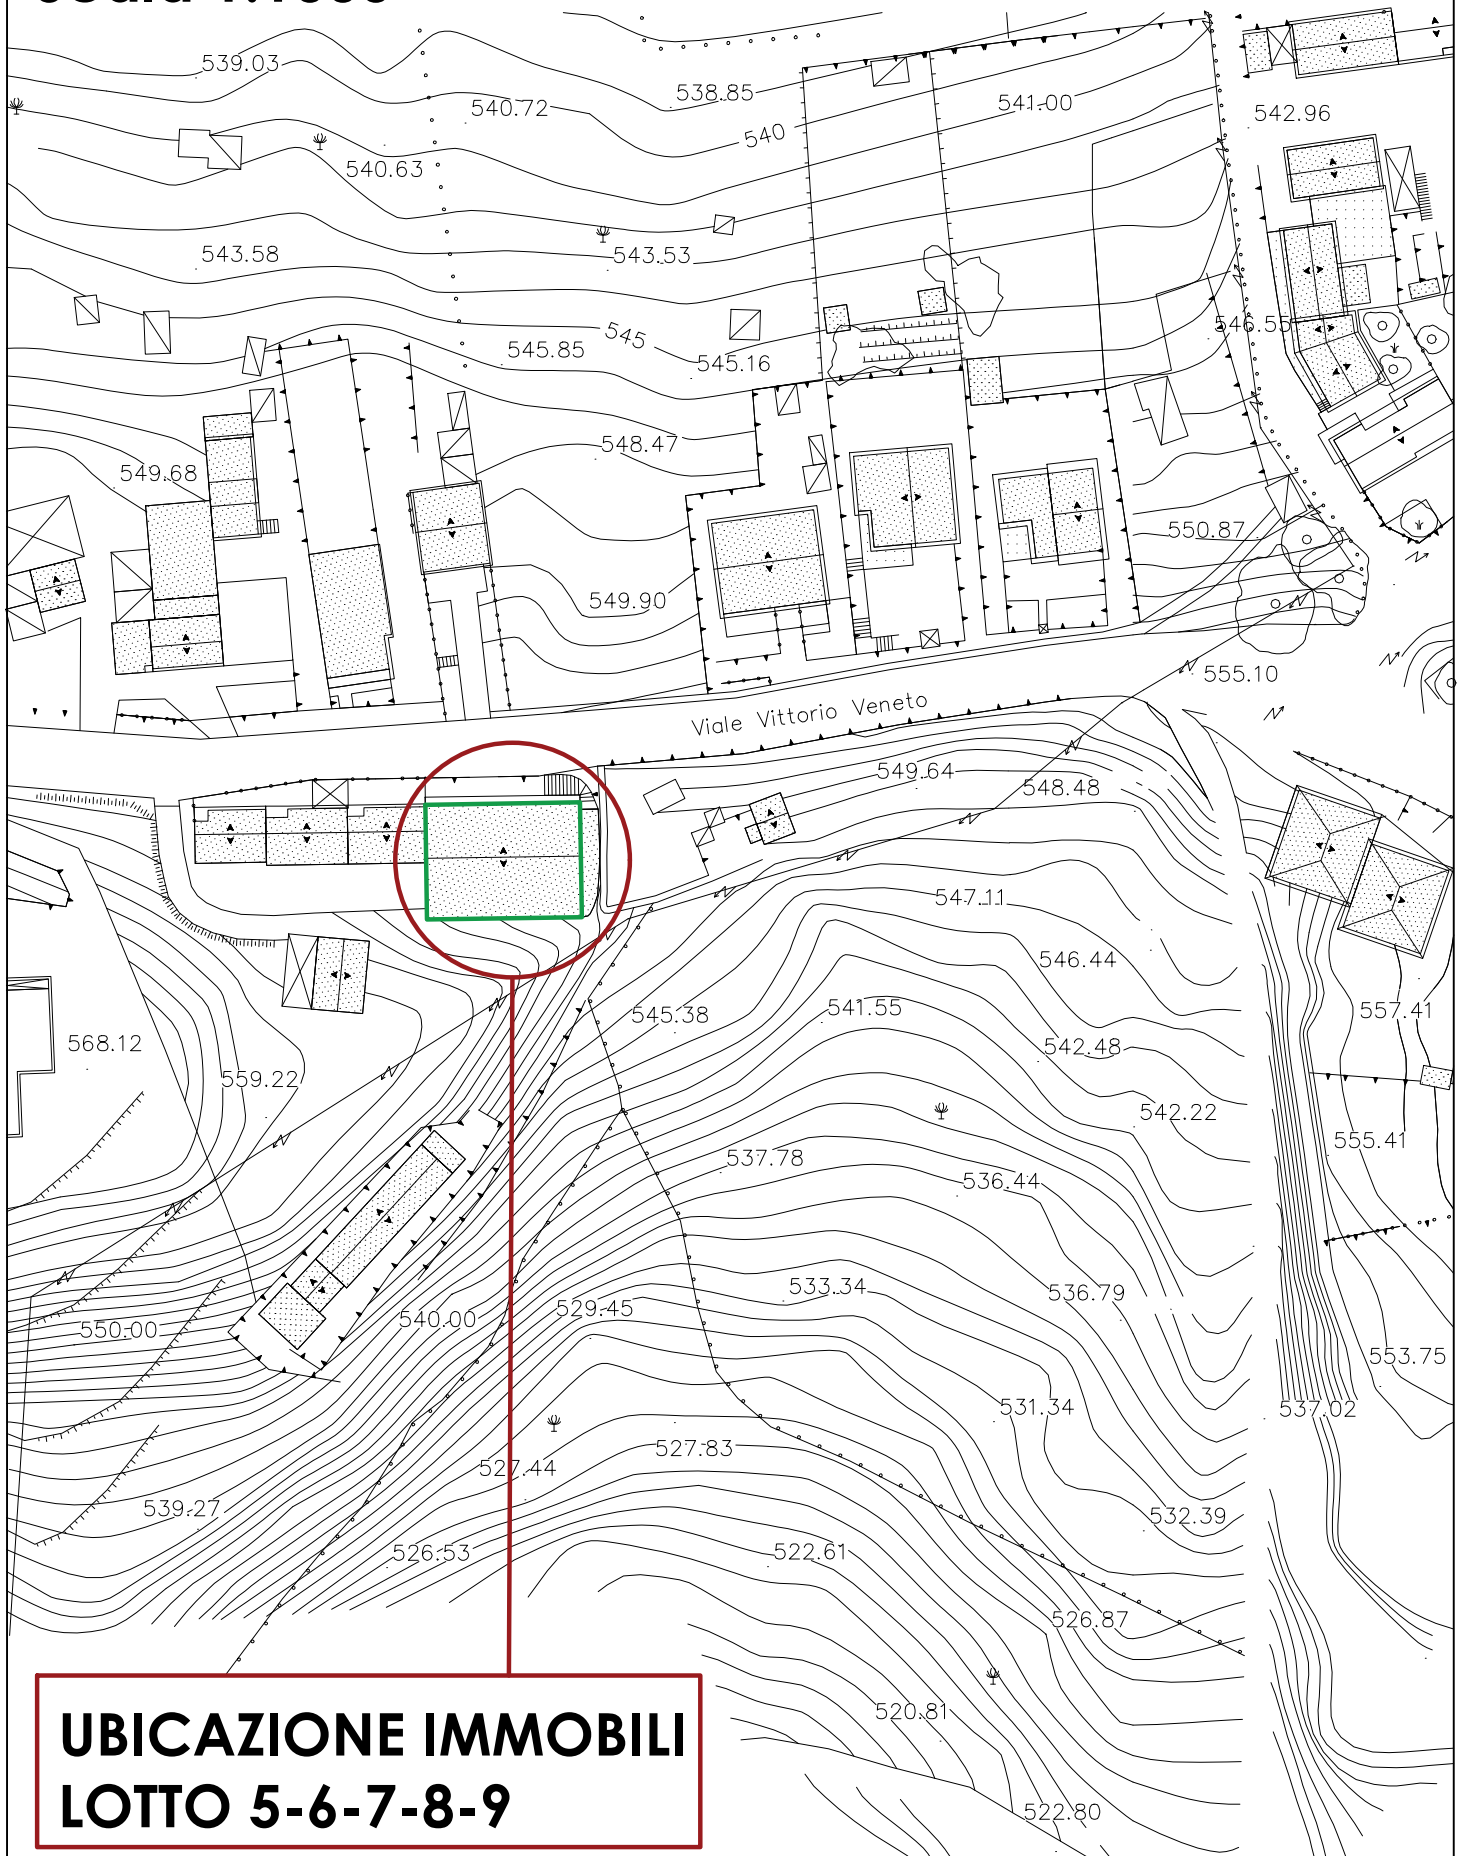


ALLEGATO

N. 3

INQUADRAMENTO TERRITORIALE

LOTTO N. 1

IMMOBILE PIAZZA CARMINE
FOGLIO N. 28
PARTICELLA N. 708 SUB. 2

LOTTO N. 2

IMMOBILE VIA ROMA
FOGLIO N. 28
PARTICELLA N. 1007 SUB. 3

LOTTO N. 3

IMMOBILE VIA ROMA
FOGLIO N. 28
PARTICELLA N. 1007 SUB. 4

LOTTO N. 4

IMMOBILE VIA ROMA
FOGLIO N. 28
PARTICELLA N. 1007 SUB. 7

LOTTO N. 5

IMMOBILE VIA V. VENETO
FOGLIO N. 40
PARTICELLA N. 498 SUB. 5

LOTTO N. 6

UBICAZIONE IMMOBILI
LOTTO 1

STRALCIO RILIEVO AEROFOTOGRAMMETRICO Scala 1:1000

COMUNE DI MONTECALVO IRPINO
ORTOFOTO

UBICAZIONE IMMOBILI
LOTTO 2-3-4

Montecalvo Irpino

STRALCIO RILIEVO AEROFOTOGRAMMETRICO Scala 1:1000

**UBICAZIONE IMMOBILI
LOTTO 2-3-4**

**COMUNE DI MONTECALVO IRPINO
ORTOFOTO**

**UBICAZIONE IMMOBILI
LOTTO 5-6-7-8-9**

STRALCIO RILIEVO AEROFOTOGRAMMETRICO

Scala 1:1000

UBICAZIONE IMMOBILI
LOTTO 5-6-7-8-9