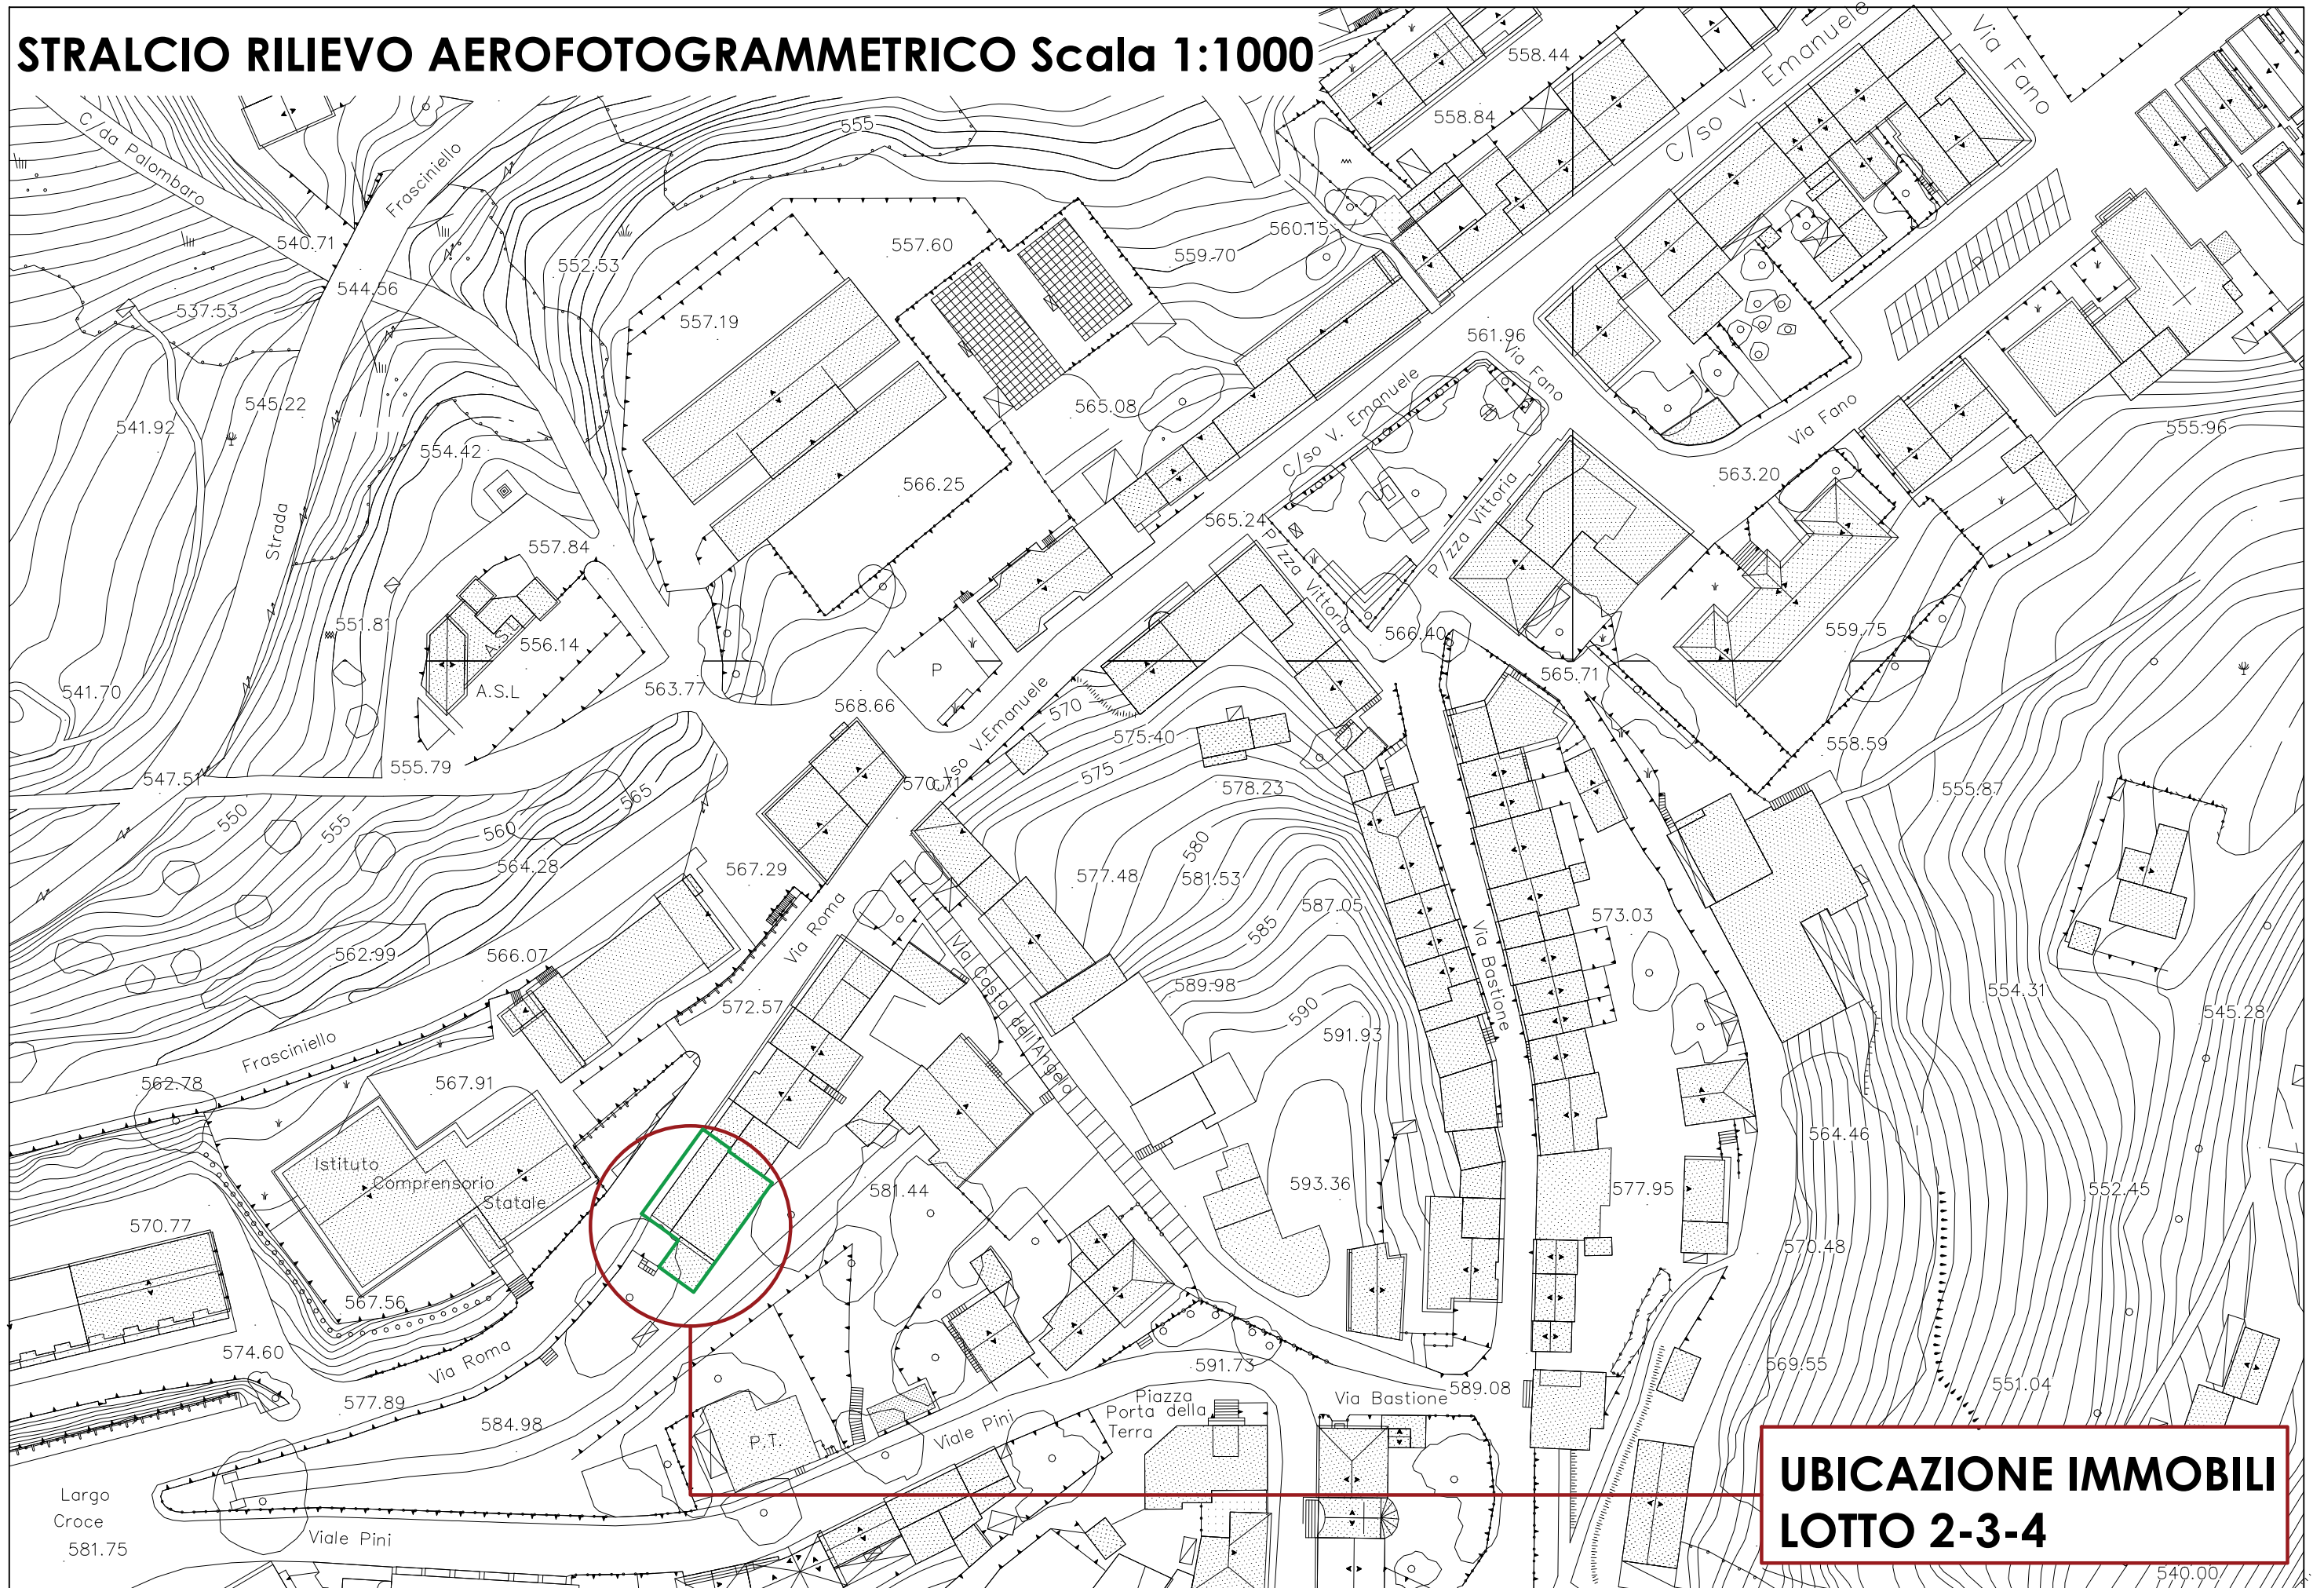


ALLEGATO

N. 3

INQUADRAMENTO TERRITORIALE

LOTTO N. 1

IMMOBILE PIAZZA CARMINE
FOGLIO N. 28
PARTICELLA N. 708 SUB. 2

LOTTO N. 2

IMMOBILE VIA ROMA
FOGLIO N. 28
PARTICELLA N. 1007 SUB. 3

LOTTO N. 3

IMMOBILE VIA ROMA
FOGLIO N. 28
PARTICELLA N. 1007 SUB. 4

LOTTO N. 4

IMMOBILE VIA ROMA
FOGLIO N. 28
PARTICELLA N. 1007 SUB. 7

LOTTO N. 5

IMMOBILE VIA V. VENETO
FOGLIO N. 40
PARTICELLA N. 498 SUB. 5

LOTTO N. 6

UBICAZIONE IMMOBILI
LOTTO 1

STRALCIO RILIEVO AEROFOTOGRAMMETRICO Scala 1:1000

COMUNE DI MONTECALVO IRPINO
ORTOFOTO

UBICAZIONE IMMOBILI
LOTTO 2-3-4

Montecalvo Irpino

STRALCIO RILIEVO AEROFOTOGRAMMETRICO Scala 1:1000

**UBICAZIONE IMMOBILI
LOTTO 2-3-4**

**COMUNE DI MONTECALVO IRPINO
ORTOFOTO**

**UBICAZIONE IMMOBILI
LOTTO 5-6-7-8-9**

STRALCIO RILIEVO AEROFOTOGRAMMETRICO

Scala 1:1000

UBICAZIONE IMMOBILI
LOTTO 5-6-7-8-9