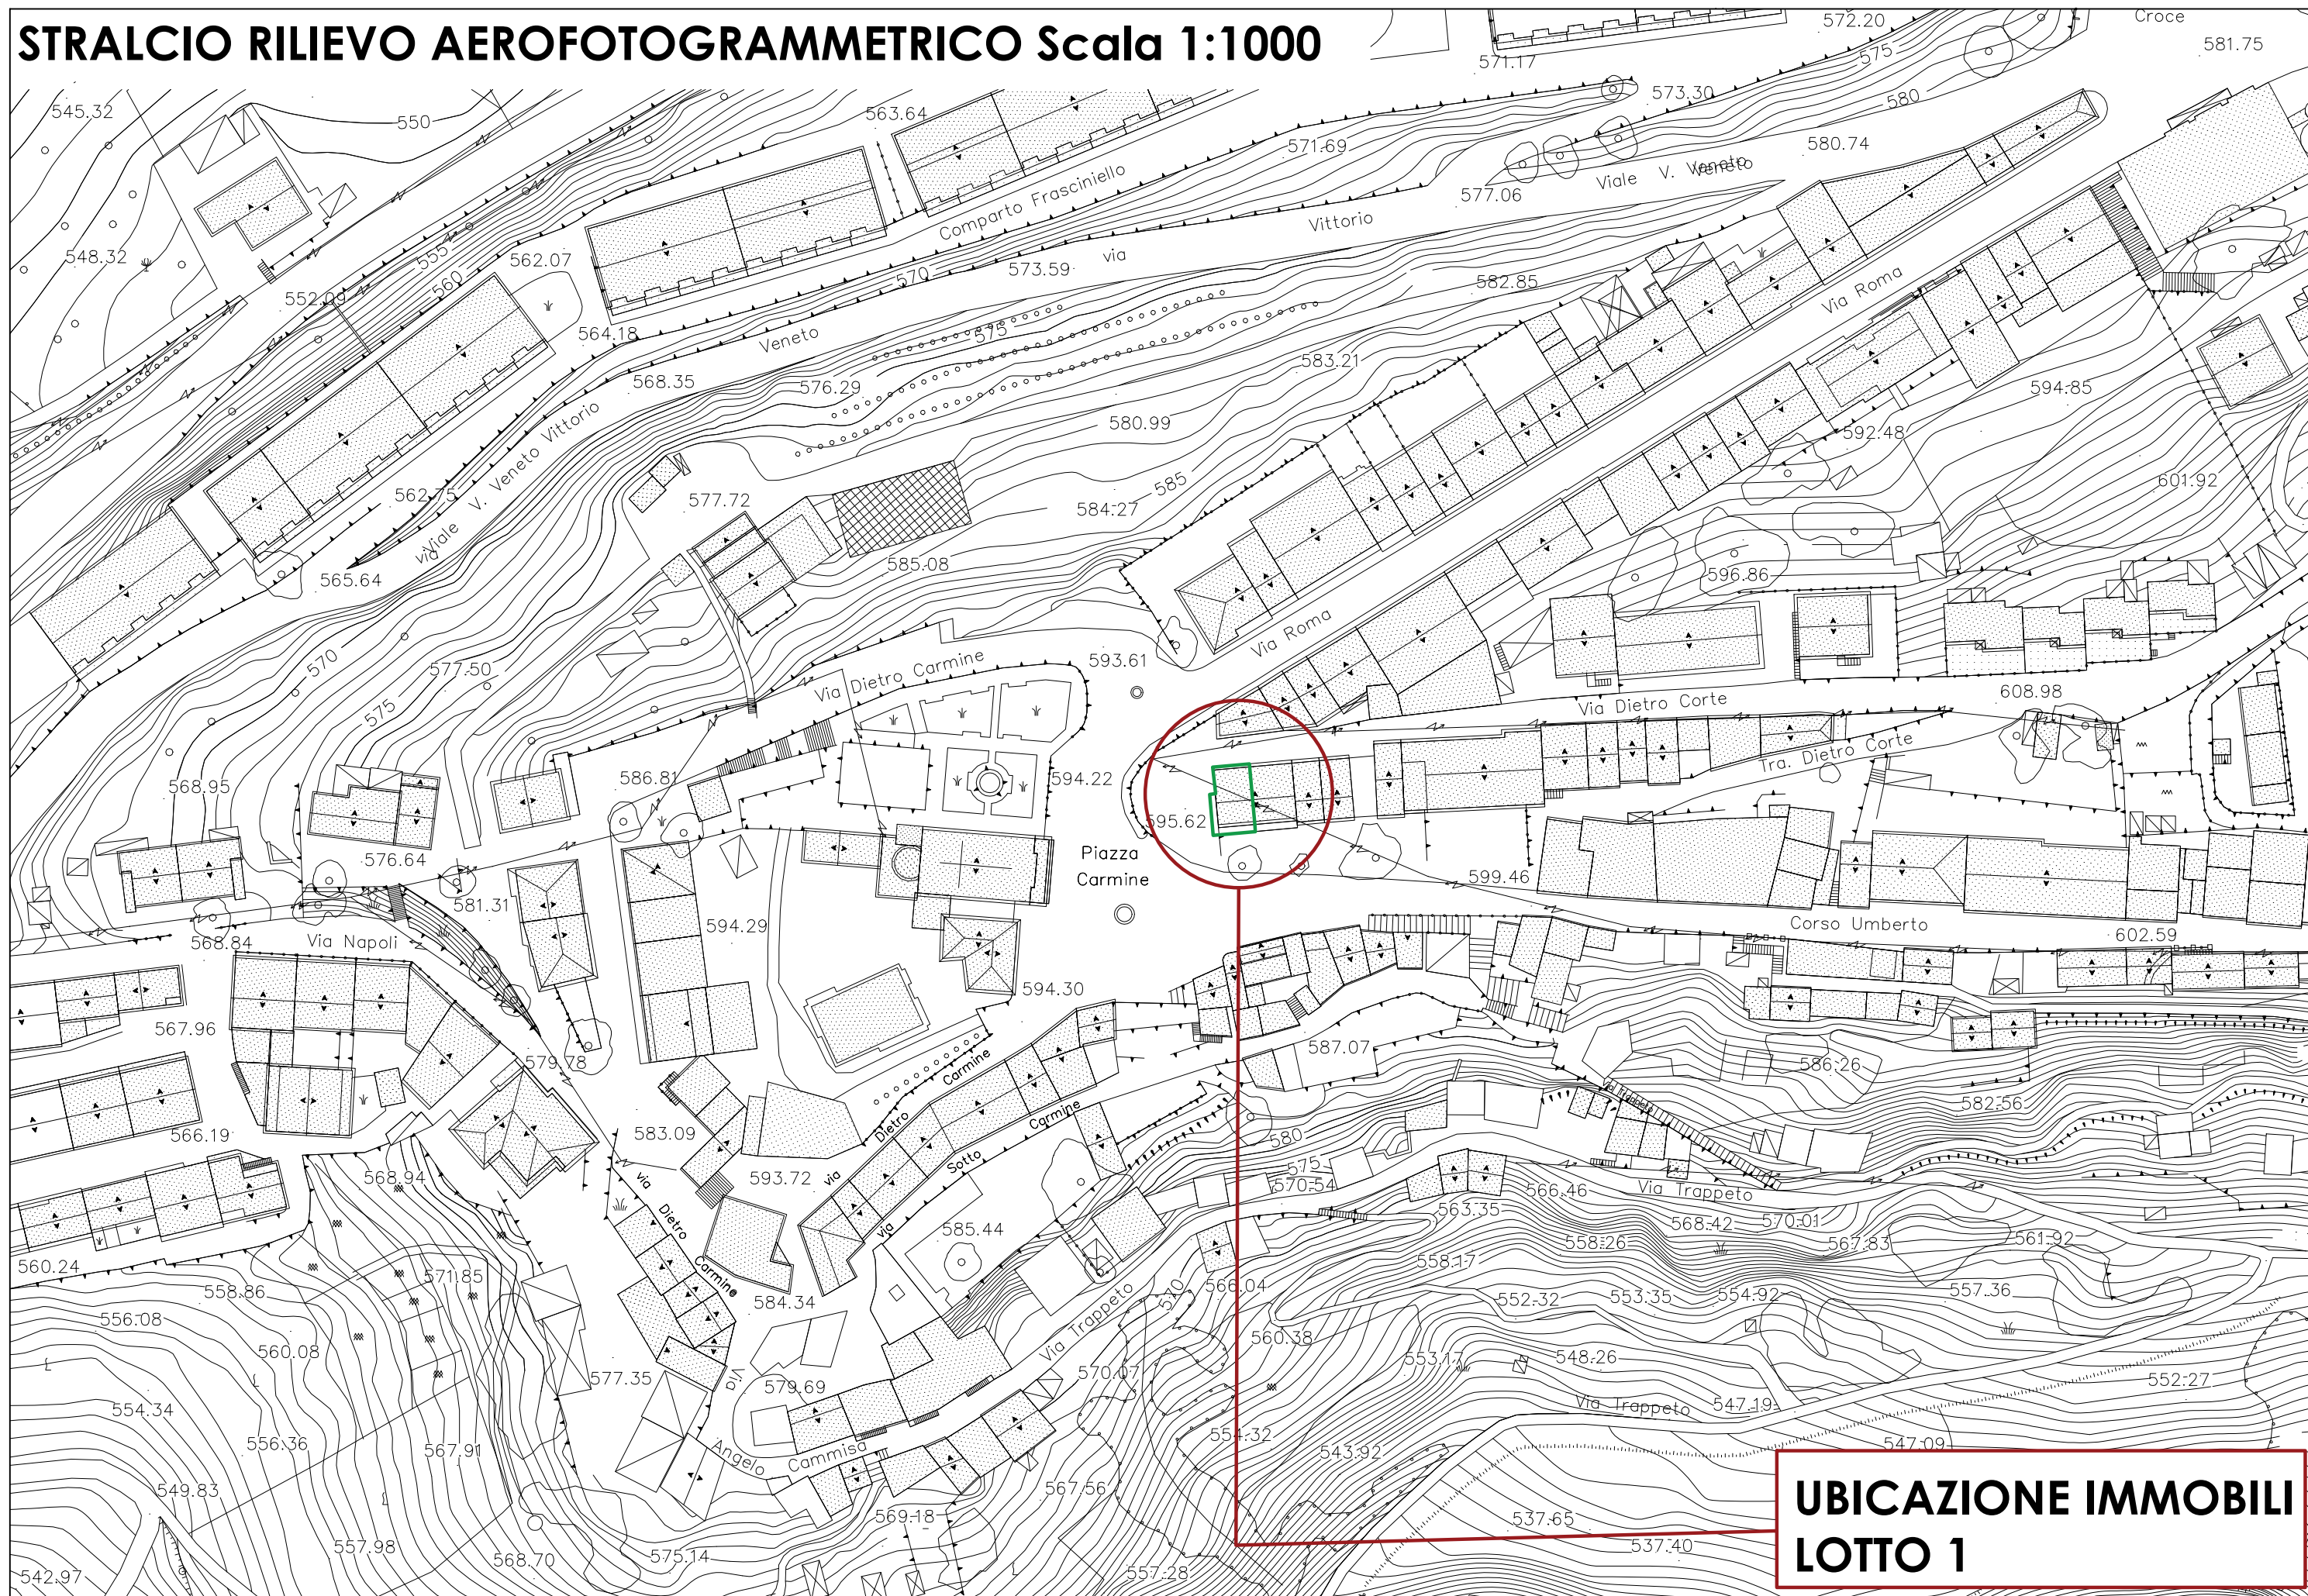


ALLEGATO

N. 3

INQUADRAMENTO TERRITORIALE

LOTTO N. 1

IMMOBILE PIAZZA CARMINE
FOGLIO N. 28
PARTICELLA N. 708 SUB. 2

LOTTO N. 2

IMMOBILE VIA ROMA
FOGLIO N. 28
PARTICELLA N. 1007 SUB. 3

LOTTO N. 3

LOTTO N. 9

IMMOBILE VIA V. VENETO
FOGLIO N. 40
PARTICELLA N. 498 SUB. 9

COMUNE DI MONTECALVO IRPINO ORTOFOTO

UBICAZIONE IMMOBILI
OGGETTO DI STIMA

LOTTO
5-6-7-8-9

LOTTO 1

LOTTO
2-3-4

COMUNE DI MONTECALVO IRPINO
ORTOFOTO

UBICAZIONE IMMOBILI
LOTTO 1

STRALCIO RILIEVO AEROFOTOGRAMMETRICO Scala 1:1000

COMUNE DI MONTECALVO IRPINO
ORTOFOTO

UBICAZIONE IMMOBILI
LOTTO 2-3-4

Montecalvo Irpino

STRALCIO RILIEVO AEROFOTOGRAMMETRICO Scala 1:1000

**UBICAZIONE IMMOBILI
LOTTO 2-3-4**

**COMUNE DI MONTECALVO IRPINO
ORTOFOTO**

**UBICAZIONE IMMOBILI
LOTTO 5-6-7-8-9**

STRALCIO RILIEVO AEROFOTOGRAMMETRICO

Scala 1:1000

UBICAZIONE IMMOBILI
LOTTO 5-6-7-8-9