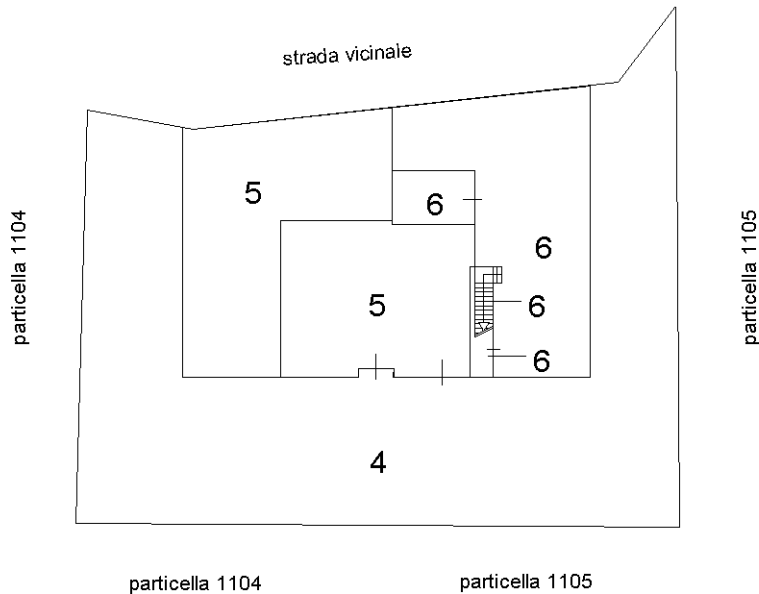

Agenzia del Territorio
CATASTO FABBRICATI
Ufficio Provinciale di
Benevento

ELABORATO PLANIMETRICO	
Compilato da: Celentano Nicola	
Iscritto all'albo: Geometri	
Prov. Benevento	N. 1281

Comune di San Giorgio La Molara	Protocollo n. BN0086500 del 07/06/2013
Sezione: Foglio: 40 Particella: 972	Tipo Mappale n. 77895 del 27/05/2013

Dimostrazione grafica dei subalterni Scala 1 : 500

PIANO TERRA

PIANO PRIMO

Ultima planimetria in atti