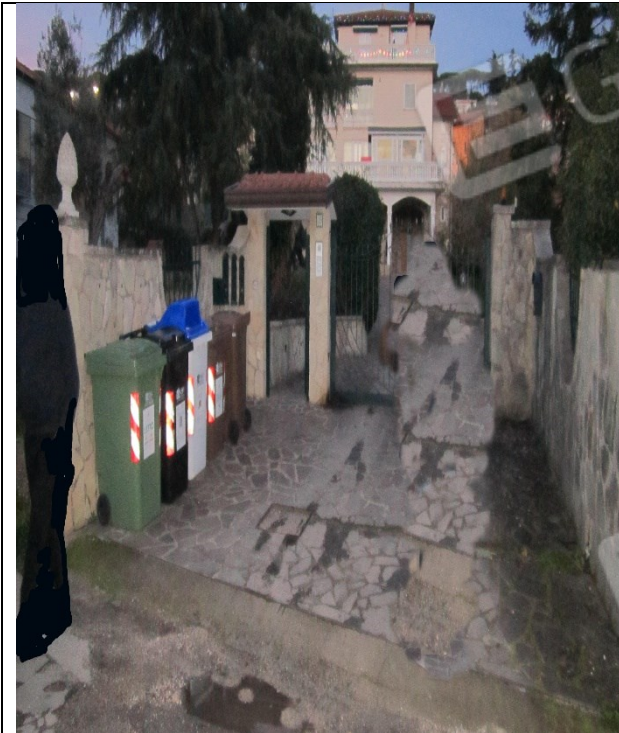

6.0 CORREDO FOTOGRAFICO UNITA' IMMOBILIARE

6.1 Rappresentazione Fotografica Esterna al Complesso Immobiliare

STUDIO TECNICO

Geom. Umberto Affusto Via Sant'Angelo, 44 82100 Benevento Tel. 339/4560621
C.F. FFSMRT70S28A783V P.I. 01022500621 mail affuba@alice.it PEC umberto.affusto@geopec.it