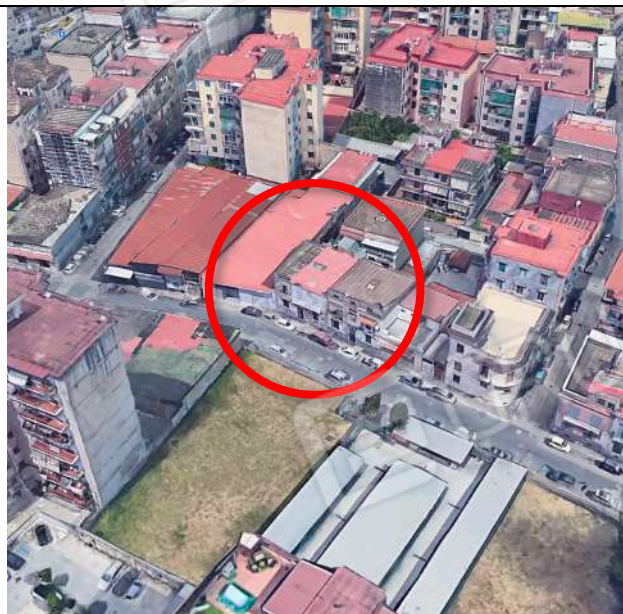

RILIEVO FOTOGRAFICO

Foto 1: vista satellitare – Fabbricato sito in Napoli, in “Via Raffaele Angiulli n. 36”.

Foto 2: vista satellitare 3D Nord

Foto 3: vista satellitare 3D Est

Foto 4, 5, 6: Viste fabbricato da Via Raffaele Angiulli

Foto 7, 8, 9, 10, 11, 12: viste androne fabbricato, corpo scala e ingresso appartamento

**Appartamento sito in Napoli, alla Via Raffaele Angiulli n. 36, piano rialzato, int. 3.
 Dati N.C.E.U. Comune di Napoli: SEZ. SCA; Foglio 10; P.lla 128; Sub. 1; Cat A/4; Cons. 3,5 vani.**