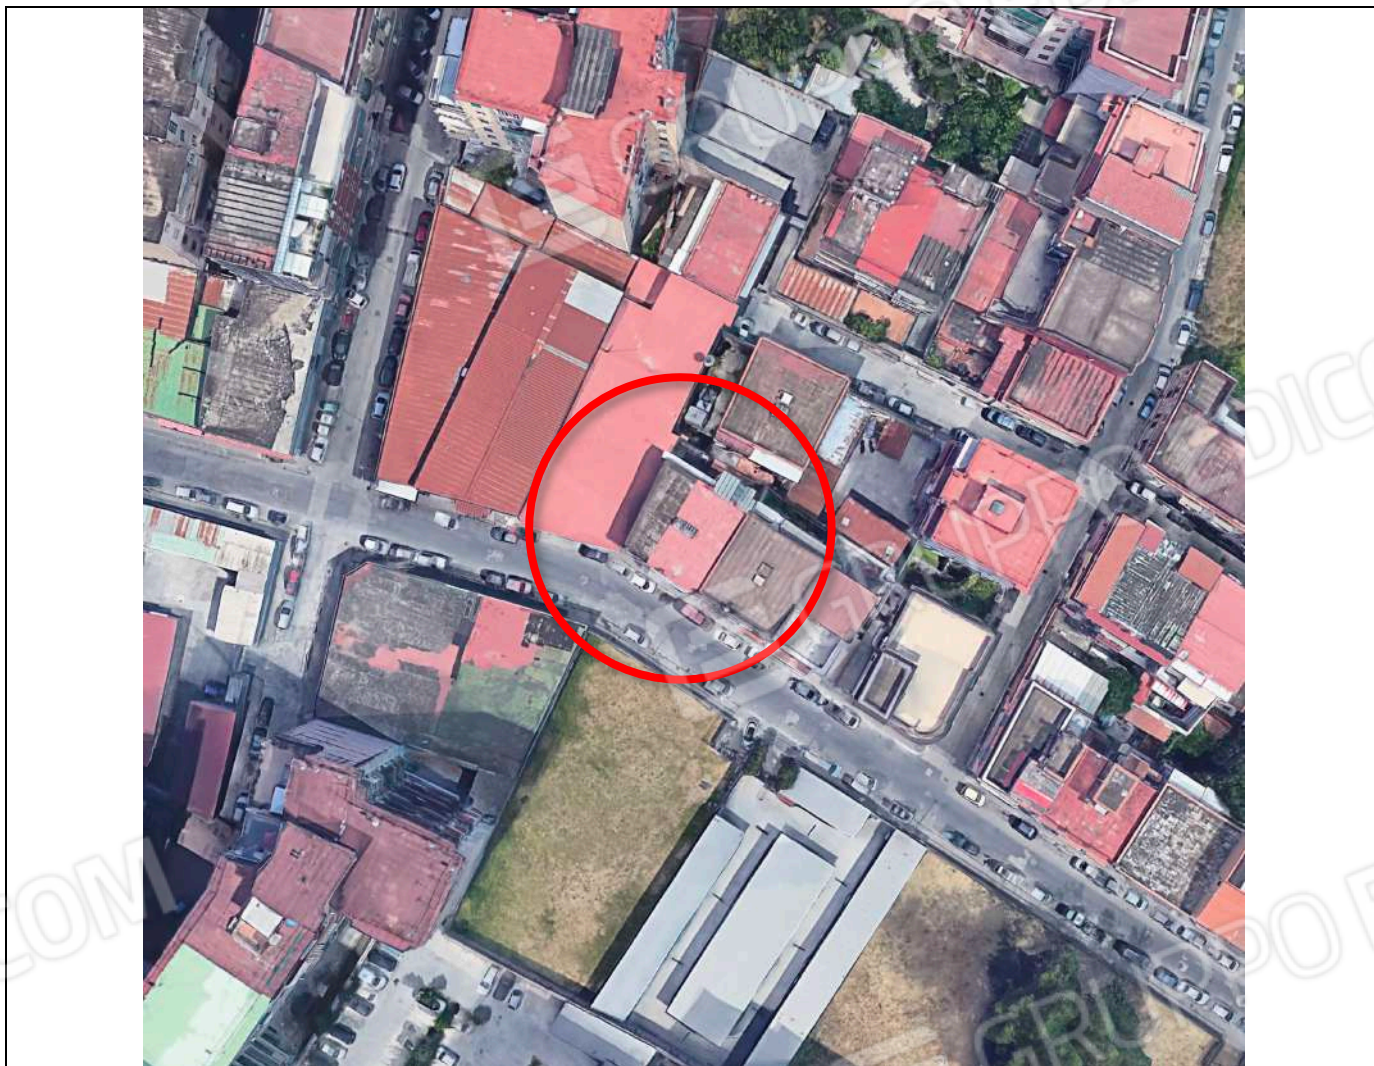

RILIEVO FOTOGRAFICO

Foto 1: vista satellitare – Fabbricato sito in Napoli, in “Via Raffaele Angiulli n. 36”.

Foto 2: vista satellitare 3D Nord

Foto 3: vista satellitare 3D Est

Foto 4, 5, 6: Viste fabbricato da Via Raffaele Angiulli

Foto 7, 8, 9, 10, 11, 12: viste androne fabbricato, corpo scala e ingresso appartamento

**Appartamento sito in Napoli, alla Via Raffaele Angiulli n. 36, piano rialzato, int. 3.
 Dati N.C.E.U. Comune di Napoli: SEZ. SCA; Foglio 10; P.lla 128; Sub. 1; Cat A/4; Cons. 3,5 vani.**