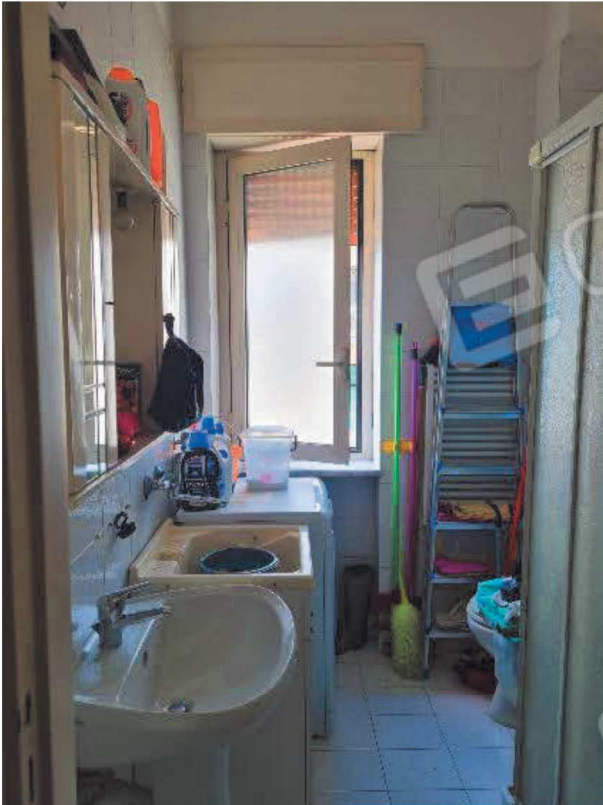

Appartamento sito in Napoli alla via Manzoni n. 26/G - scala B, piano 4°, int. 10

Accesso alla sca B

Ingresso (I)

Portoncino di accesso

vano scala

Ingresso (I)

Salone

cucina abitabile (K)

Terrazzino (T)

Camera da letto (L3)

Bagno (wc1)

Bagno (wc2)

Salone (S)

Scorcio panoramico dal terrazzino

Veduta dal terrazzino su via Manzoni

Accesso allo stabile da via Manzoni 26/G