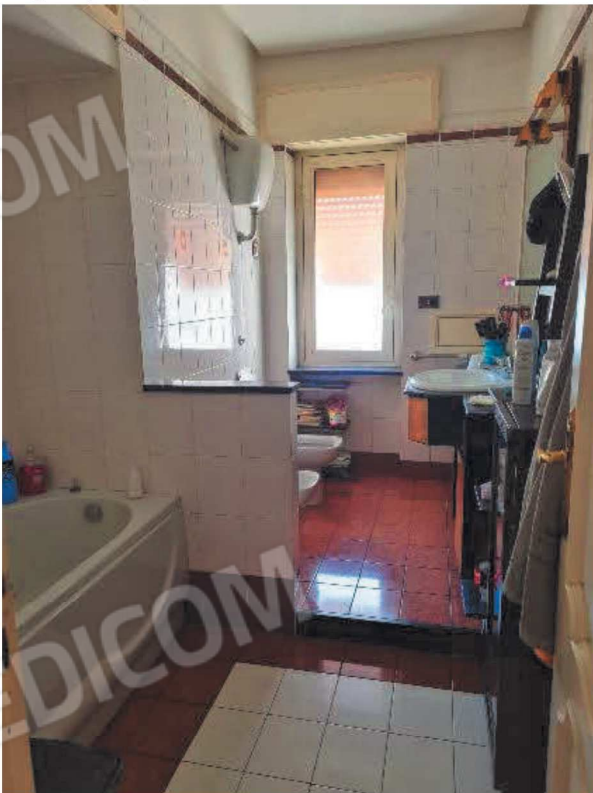

Appartamento sito in Napoli alla via Manzoni n. 26/G - scala B, piano 4°, int. 10

Accesso alla sca B

Ingresso (I)

Portoncino di accesso

vano scala

Ingresso (I)

Salone

cucina abitabile (K)

Terrazzino (T)

Camera da letto (L3)

Bagno (wc1)

Bagno (wc2)

Salone (S)

Scorcio panoramico dal terrazzino

Veduta dal terrazzino su via Manzoni

Accesso allo stabile da via Manzoni 26/G