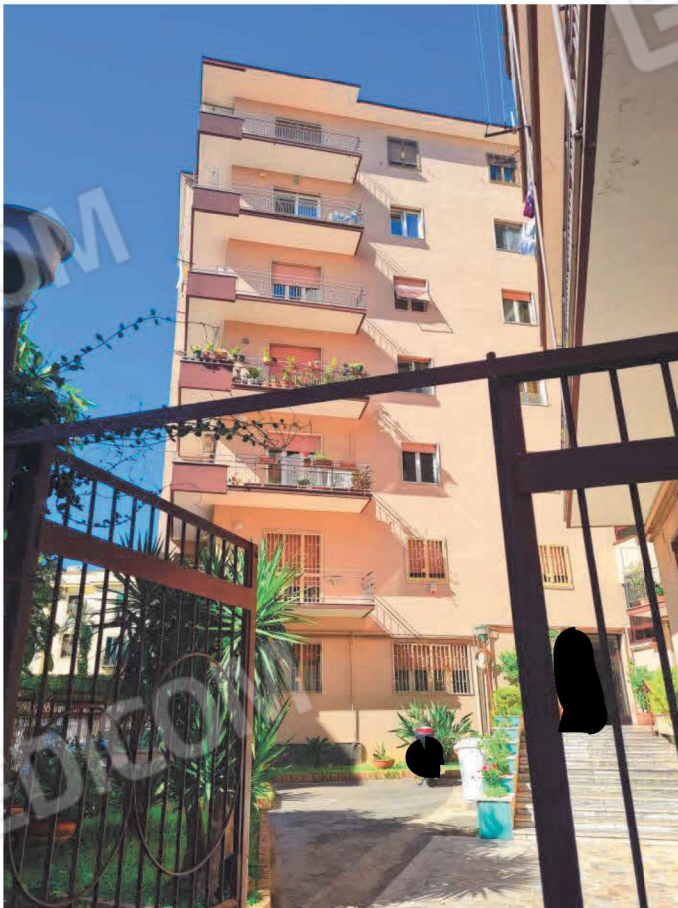

Appartamento sito in Napoli alla via Manzoni n. 26/G - scala B, piano 4°, int. 10

Accesso alla sca B

Ingresso (I)

Portoncino di accesso

vano scala

Ingresso (I)

Salone

cucina abitabile (K)

Terrazzino (T)

Camera da letto (L3)

Bagno (wc1)

Bagno (wc2)

Salone (S)

Scorcio panoramico dal terrazzino

Veduta dal terrazzino su via Manzoni

Accesso allo stabile da via Manzoni 26/G