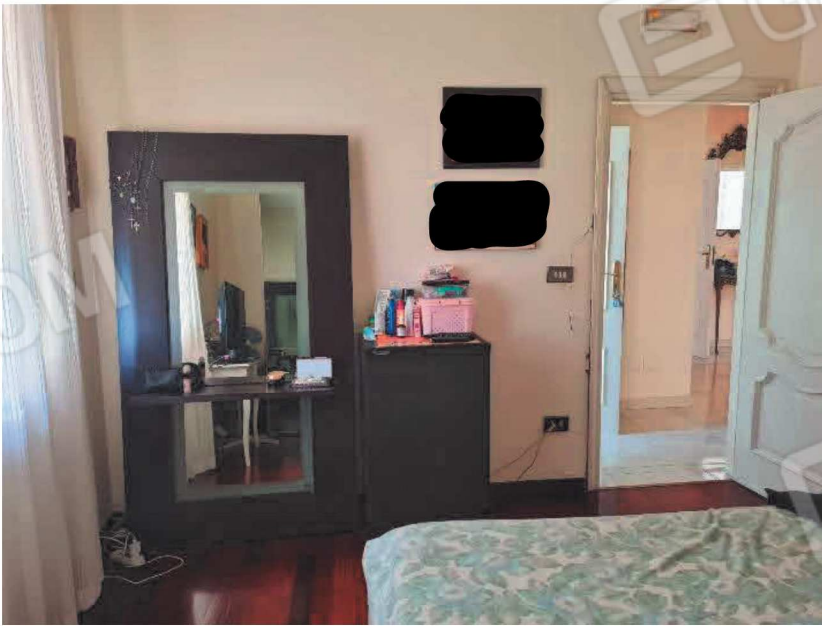

Appartamento sito in Napoli alla via Manzoni n. 26/G - scala B, piano 4°, int. 10

Accesso alla sca B

Ingresso (I)

Portoncino di accesso

vano scala

Ingresso (I)

Salone

cucina abitabile (K)

Salone (S)

Cucina (K)

Disimpegno (D)

Disimpegno (D)

Camera da letto (L1)

Camera da letto (L1)

Cameretta (L2)

T

Terrazzino (T)

Camera da letto (L3)

Bagno (wc1)

Bagno (wc2)

Salone (S)

Scorcio panoramico dal terrazzino

Veduta dal terrazzino su via Manzoni

Accesso allo stabile da via Manzoni 26/G