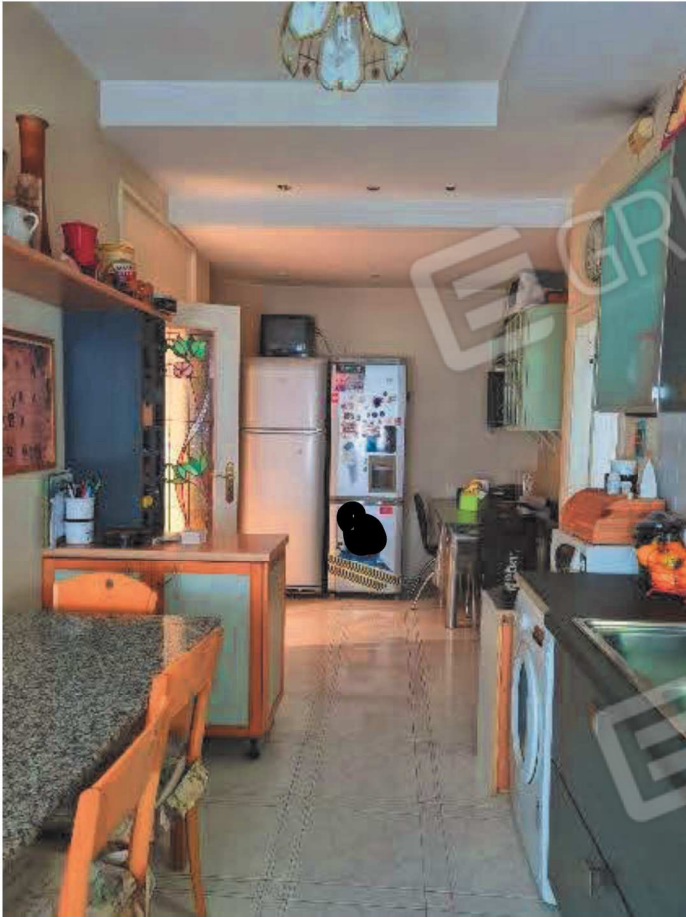

Appartamento sito in Napoli alla via Manzoni n. 26/G - scala B, piano 4°, int. 10

Accesso alla sca B

Ingresso (I)

Portoncino di accesso

vano scala

Ingresso (I)

Salone

cucina abitabile (K)

Salone (S)

Cucina (K)

Disimpegno (D)

Disimpegno (D)

Camera da letto (L1)

Camera da letto (L1)

Cameretta (L2)

T

Terrazzino (T)

Camera da letto (L3)

Bagno (wc1)

Bagno (wc2)

Salone (S)

Scorcio panoramico dal terrazzino

Veduta dal terrazzino su via Manzoni

Accesso allo stabile da via Manzoni 26/G