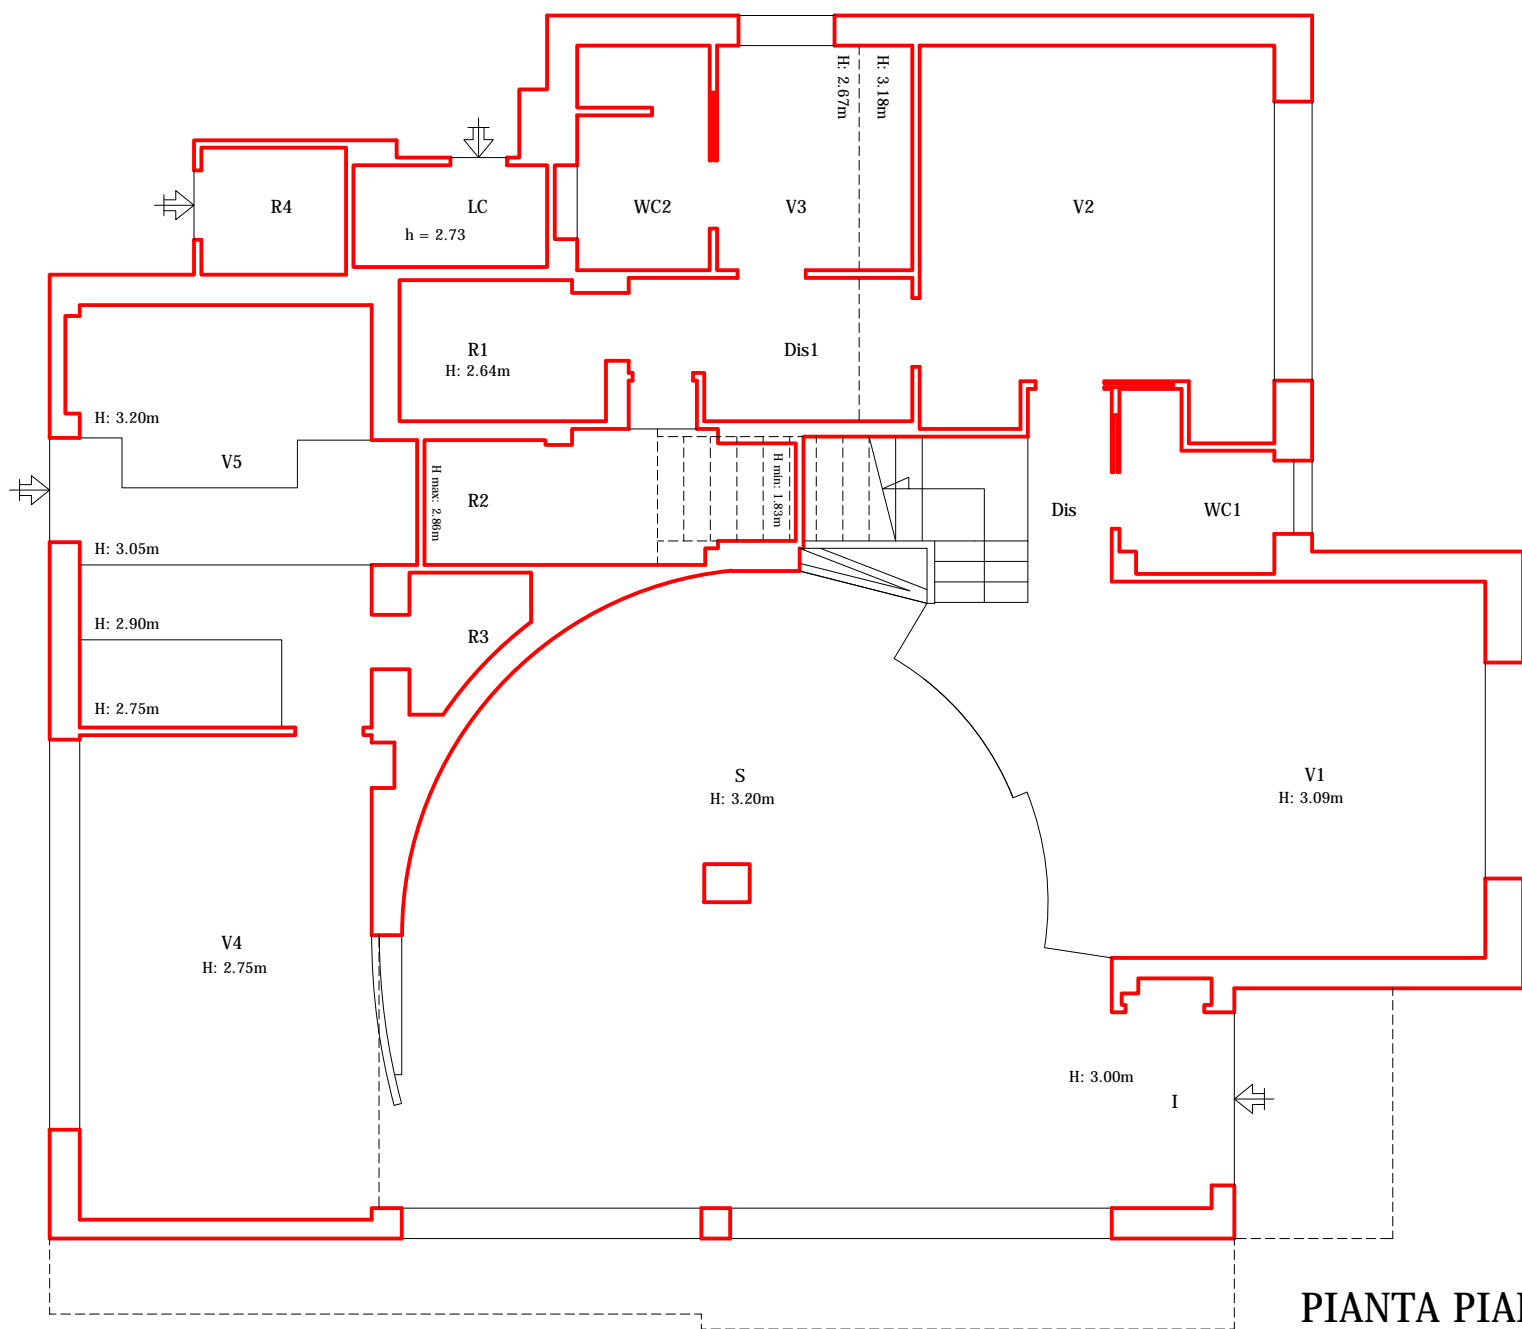

RILIEVO DELLO STATO ATTUALE DEI LUOGHI

COMUNE DI POZZUOLI

VIA Vecchia delle Vigne n. 11 - PIANO TERRA - in C.F.: F. 44, p.lla 537, subb 2 e 1 - rapp. 1:100

PIANTA PIANO TERRA

PIANTA PIANO PRIMO