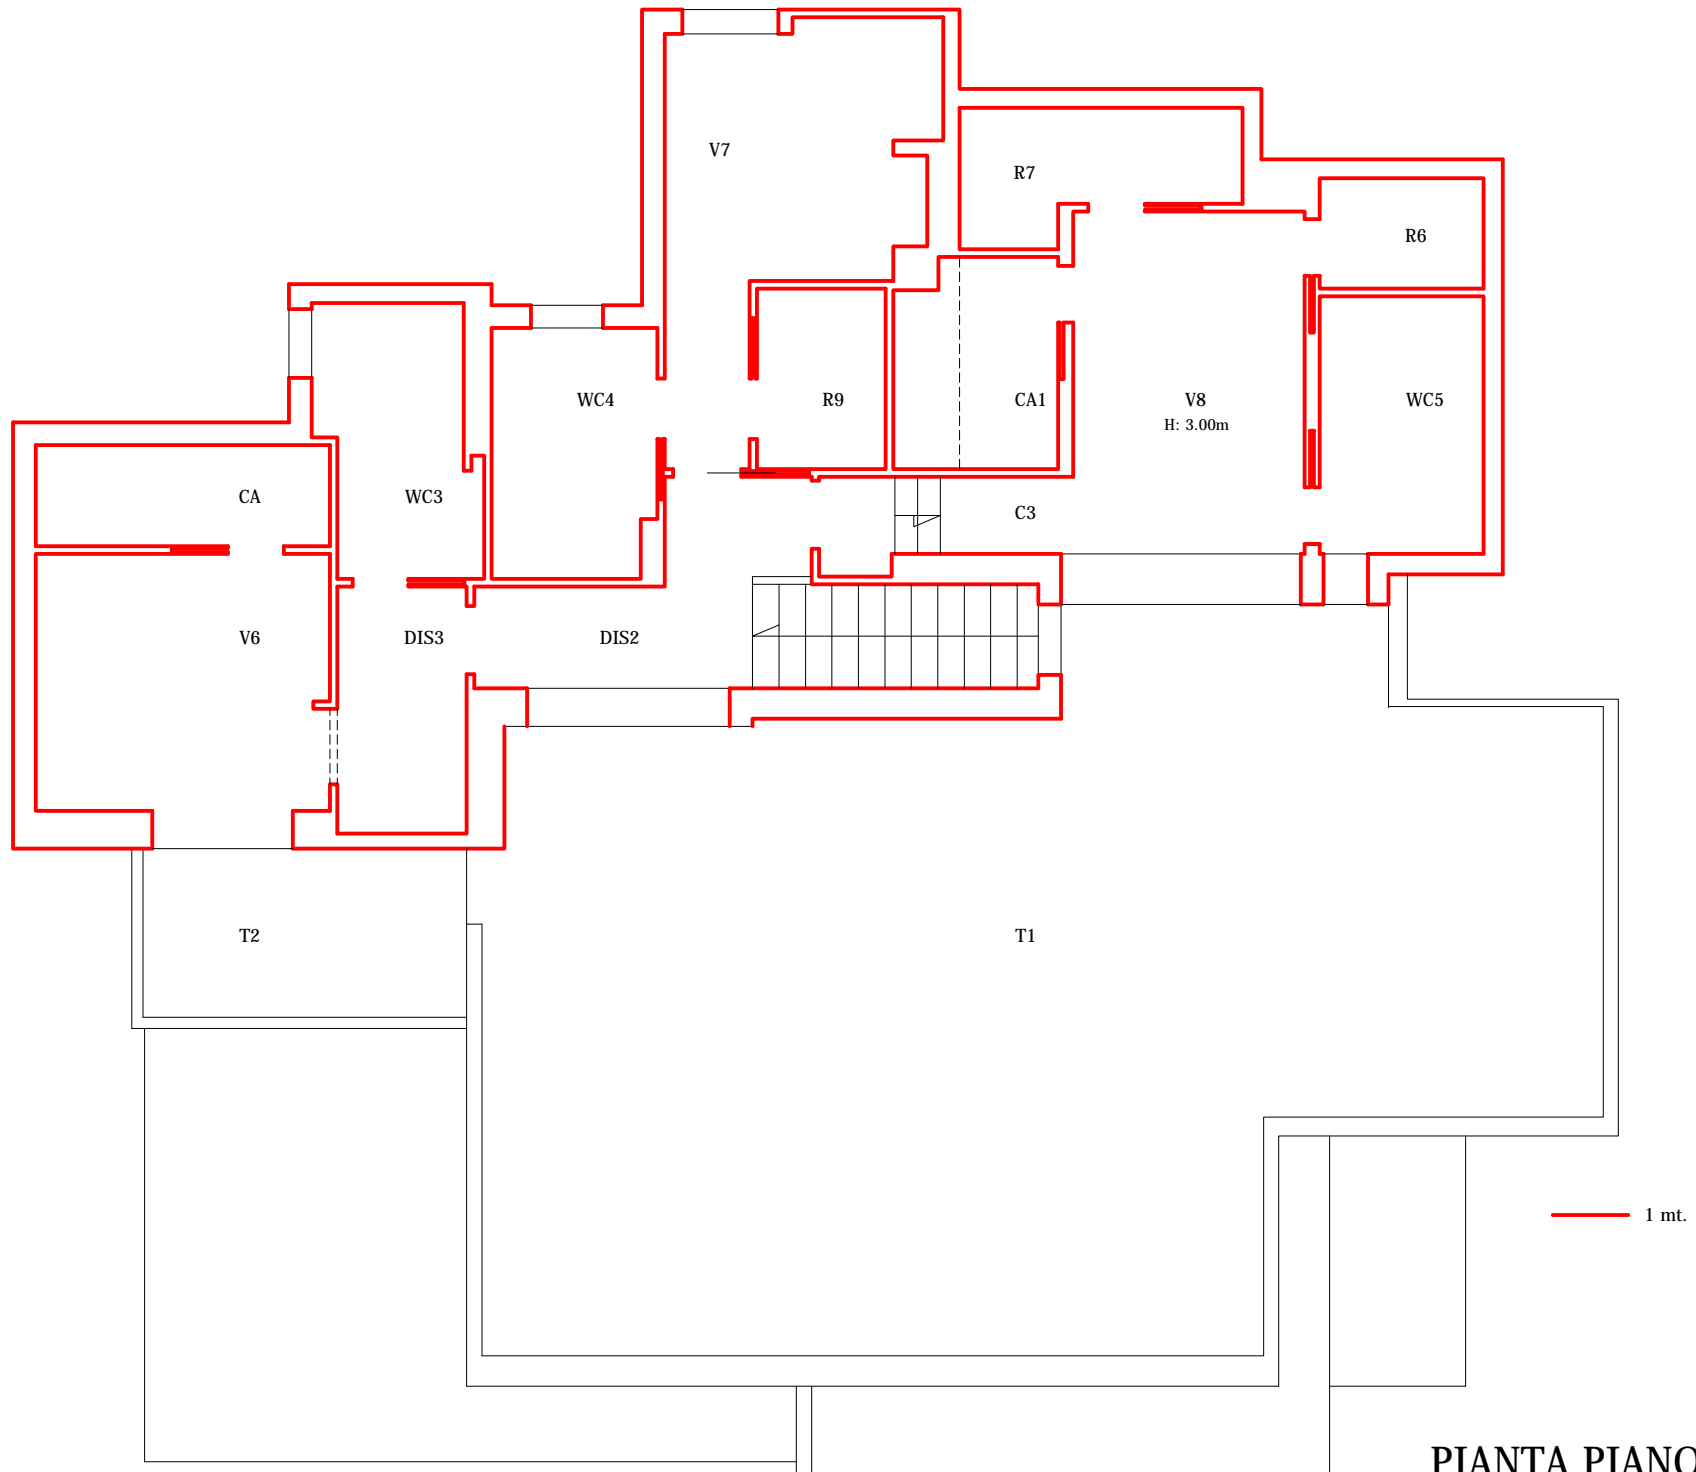

RILIEVO DELLO STATO ATTUALE DEI LUOGHI

COMUNE DI POZZUOLI

VIA Vecchia delle Vigne n. 11 - PIANO TERRA - in C.F.: F. 44, p.lla 537, subb 2 e 1 - rapp. 1:100

PIANTA PIANO TERRA

PIANTA PIANO PRIMO