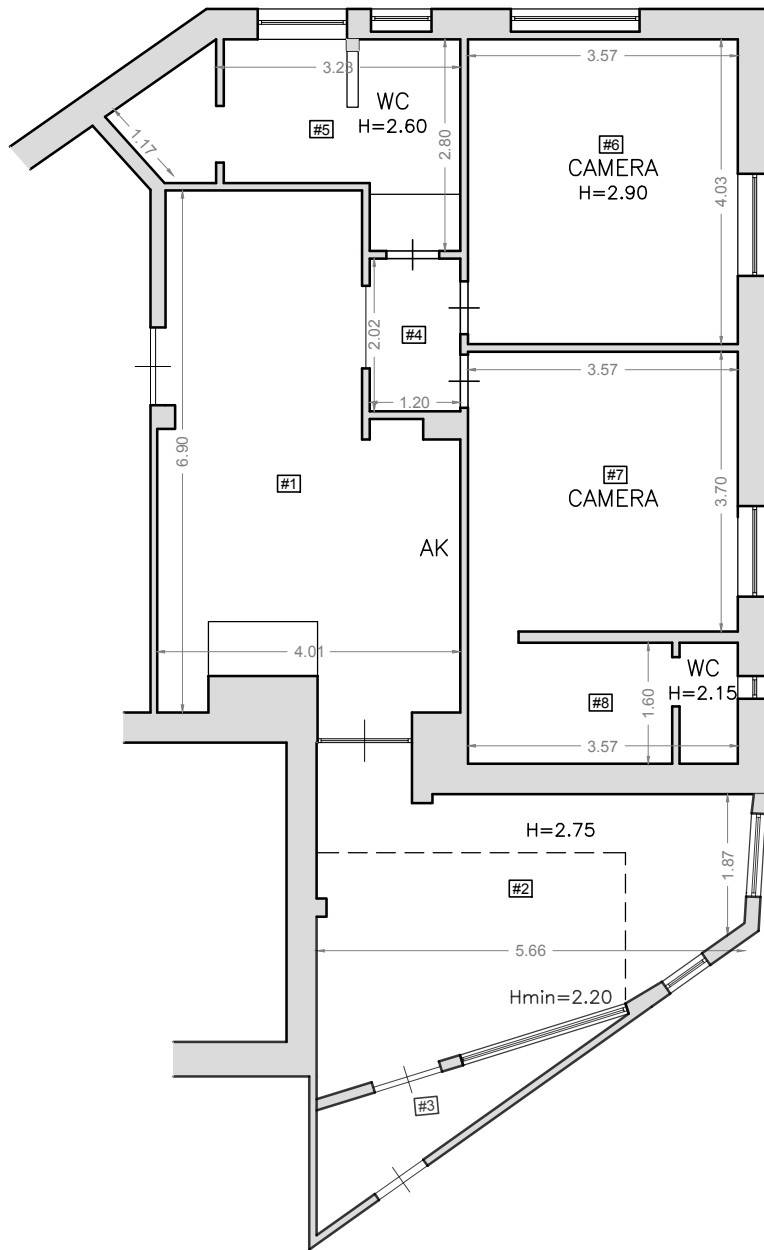

RILIEVO DELLO STATO DEI LUOGHI
FOGLIO 7, PARTICELLA 104, SUBALTERNO 4
PIANTA PIANO TERRA- RIALZATO
 SCALA 1:100

Ambiente	Superficie utile	Superficie lorda
#1	22,0 mq	25,7 mq
#2	18,3 mq	21,7 mq
#3	3,4 mq	3,4 mq
#4	2,5 mq	2,7 mq
#5	8,7 mq	11,6 mq
#6	14,3 mq	17,9 mq
#7	13,2 mq	15,4 mq
#8	5,7 mq	8,3 mq