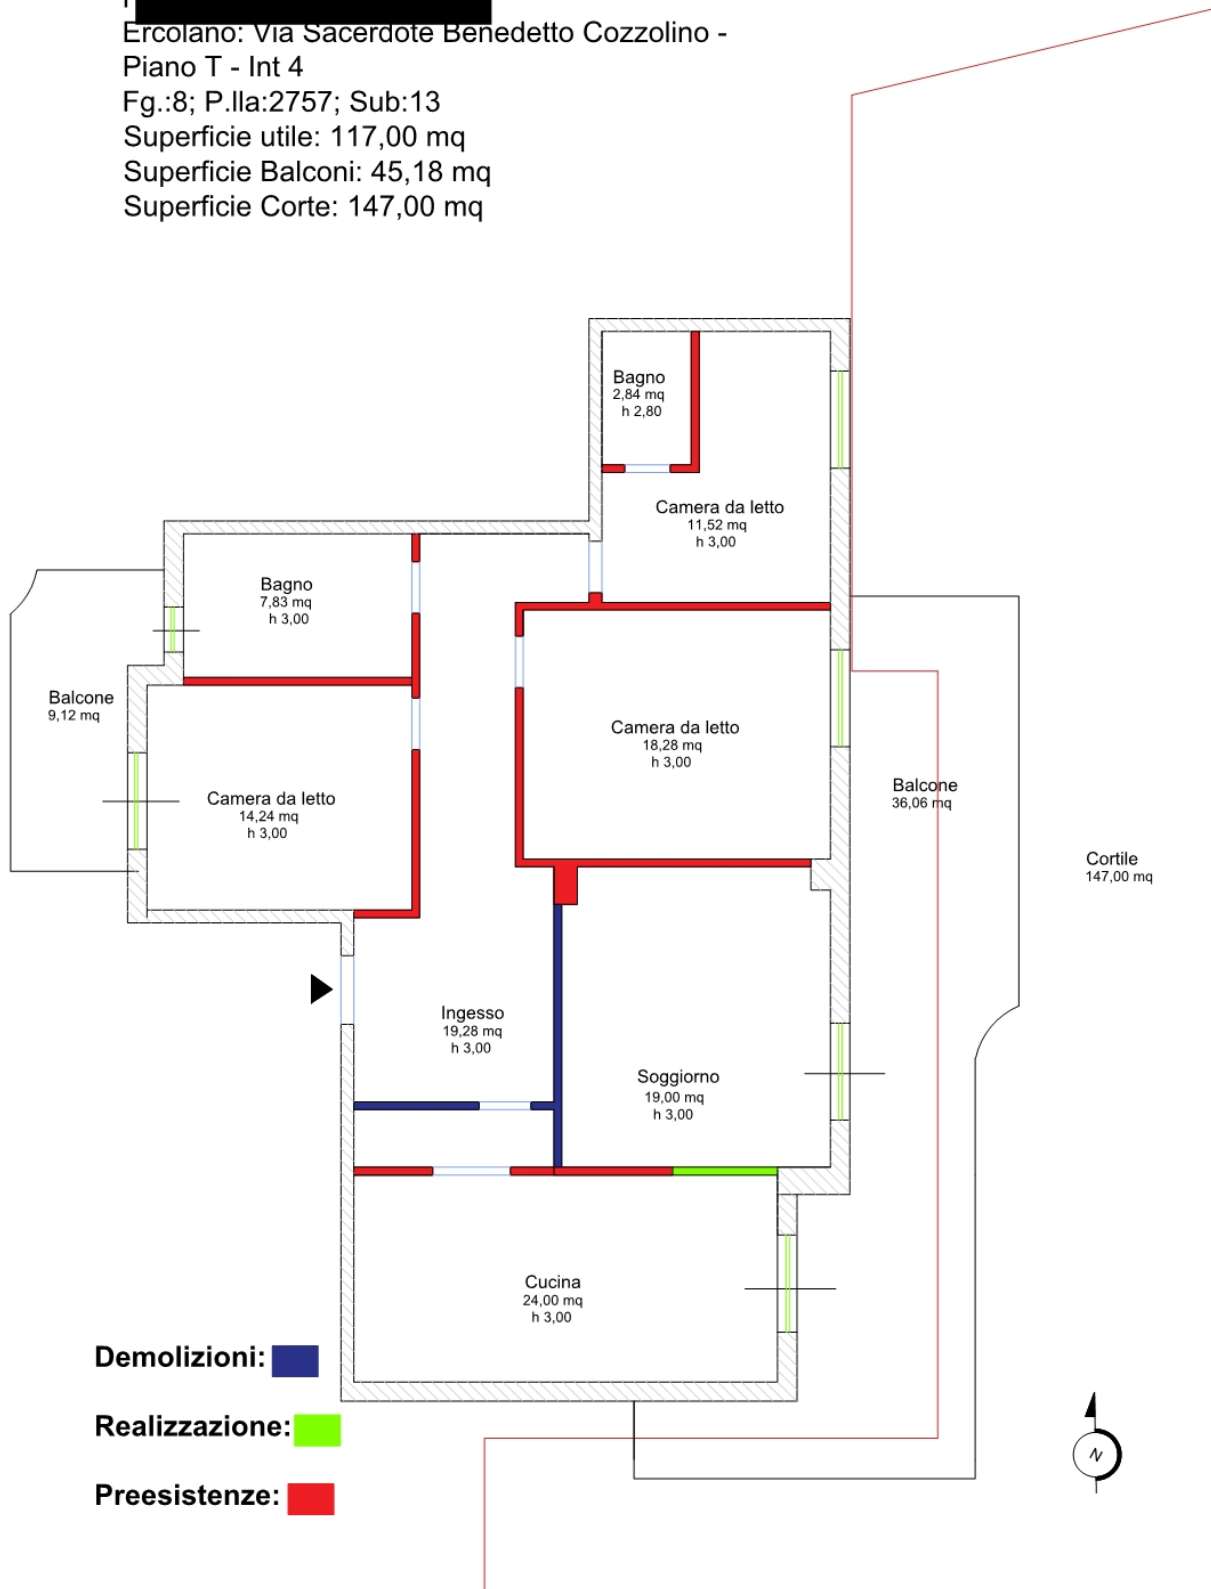

PIANTA DELLE DIFFORMITA'

F [REDACTED]  
Ercolano: Via Sacerdote Benedetto Cozzolino -  
Piano T - Int 4  
Fg.:8; P.Ila:2757; Sub:13  
Superficie utile: 117,00 mq  
Superficie Balconi: 45,18 mq  
Superficie Corte: 147,00 mq

## PIANTA DELLO STATO ATTUALE

Ercolano: Via Sacerdote Benedetto Cozzolino -

Piano T - Int 4

Fg.:8; P.IIa:2757; Sub:13

Superficie utile: 117,58 mq

Superficie Balconi: 45,18 mq

Superficie Corte: 147,00 mq