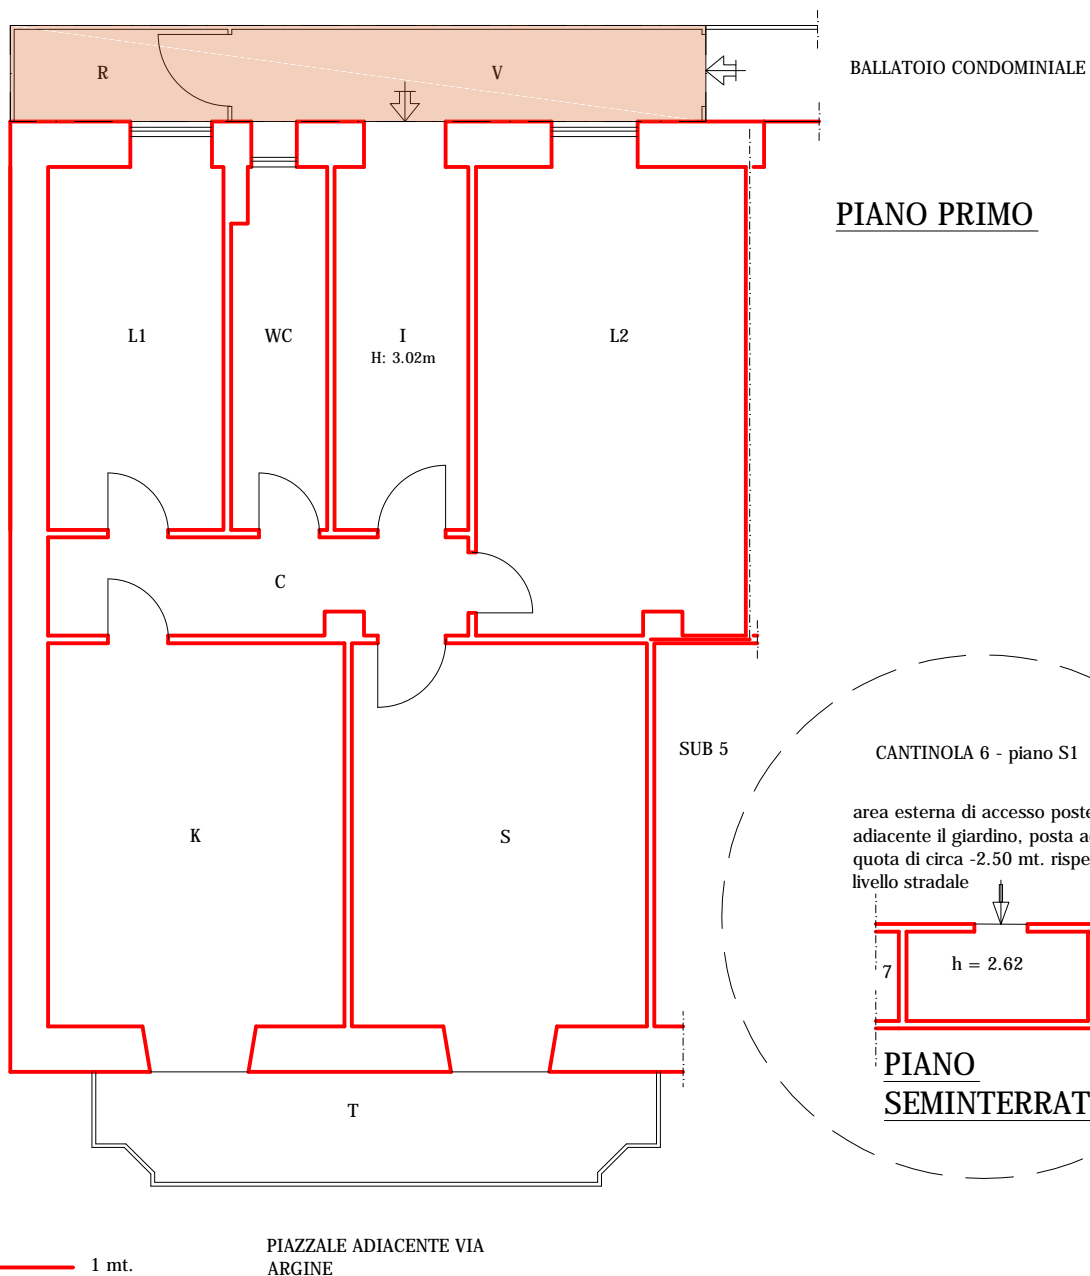

RILIEVO DELLO STATO ATTUALE DEI LUOGHI

COMUNE DI NAPOLI - PONTICELLI

VIA ARGINE, 879 - PIANO PRIMO - in C.F.: SEZ. PON, F. 9, p.lla 550, sub 6 - rapp. 1:100
E CANTINOLA (6) SITA AL PIANO S1

SCONFINAMENTO SU AREA CONDOMINIALE.
DI TALE PORZIONE NON SI TERRA' CONTO IN
FASE DI VALUTAZIONE