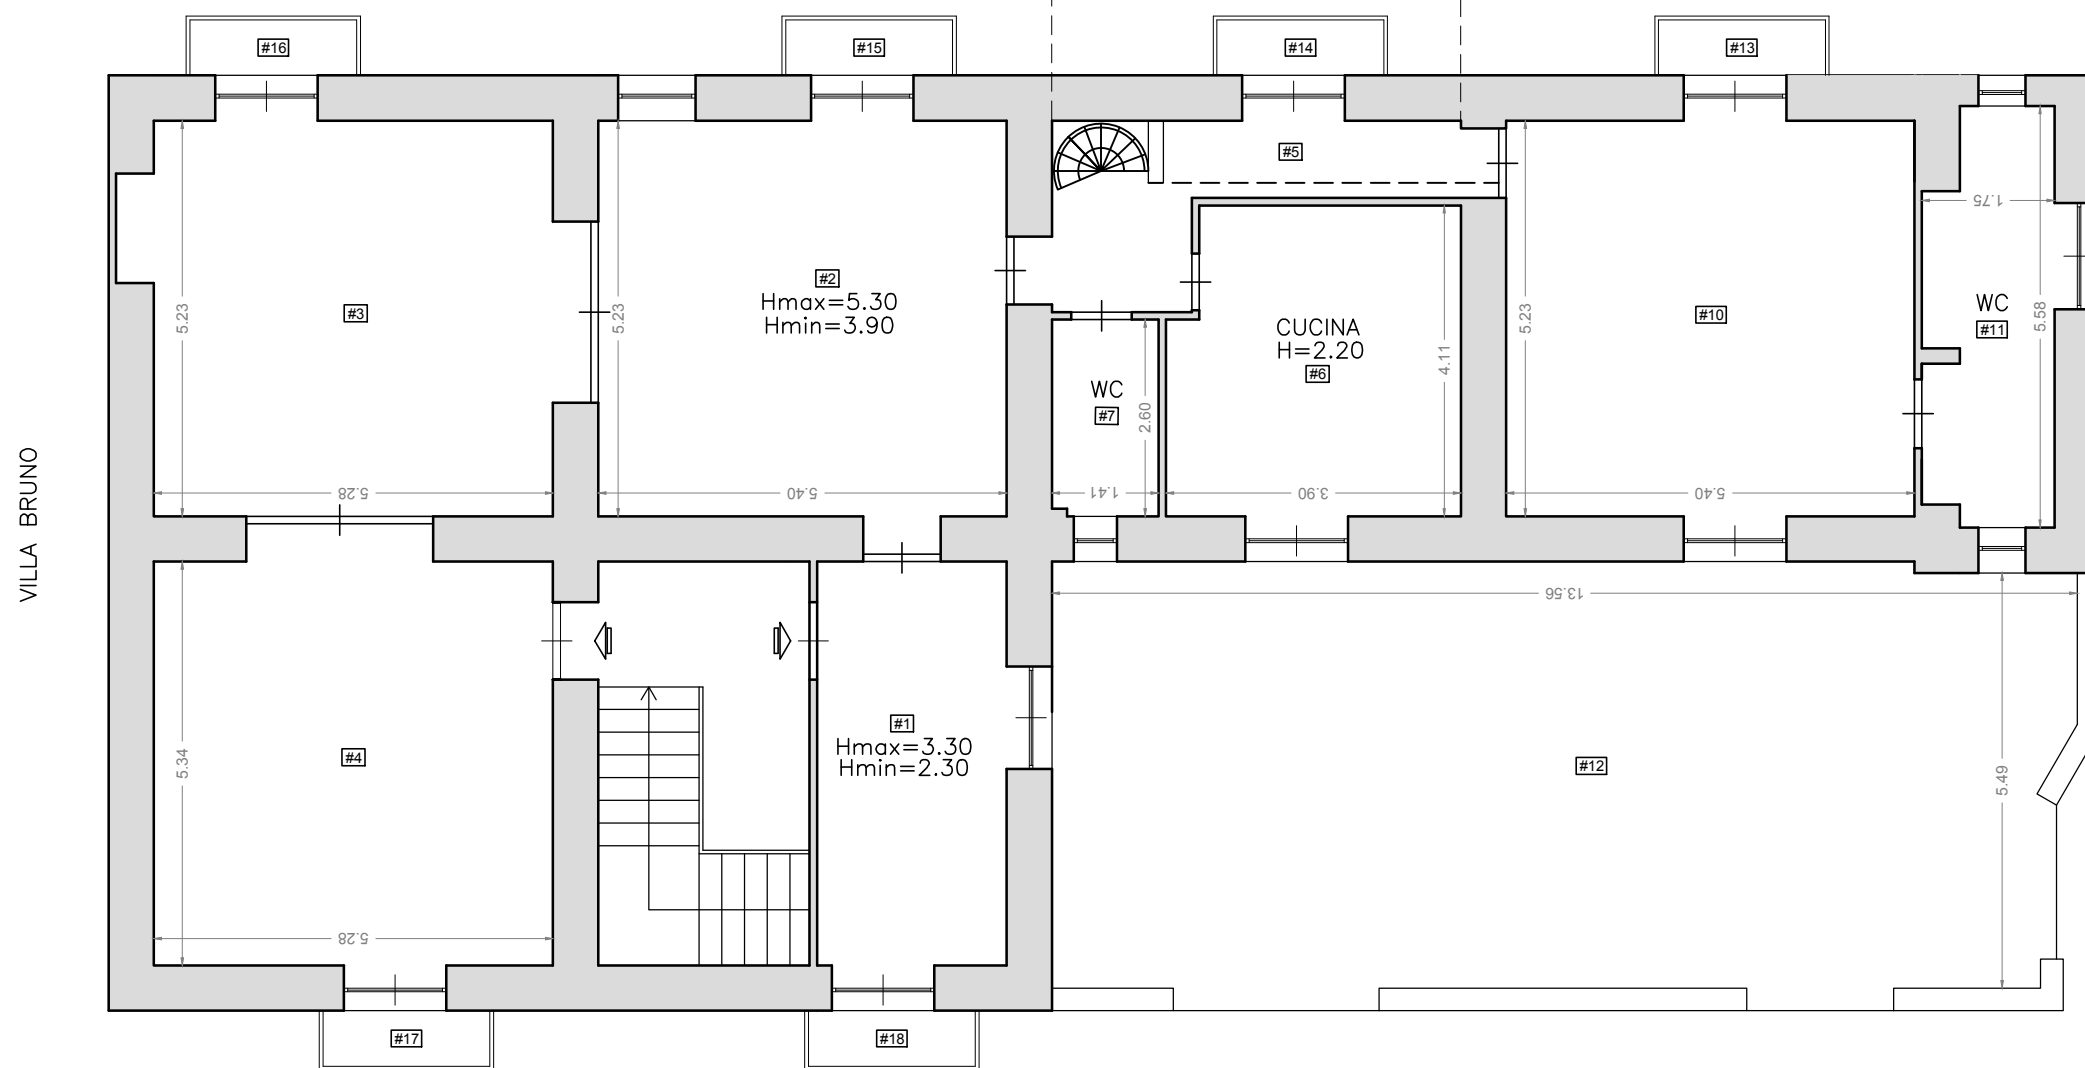

PIANTA SOPPALCO

GIARDINO DI PROPRIETA' ALIENA

VIA CAVALLI DI BRONZO

Ambiente	Superficie utile	Superficie lorda
#1	13,4 mq	16,7 mq
#2	29,2 mq	36,1 mq
#3	29,9 mq	36,4 mq
#4	29,8 mq	37,2 mq
#5	8,3 mq	10,4 mq
#6	15,7 mq	19,2 mq
#7	3,6 mq	4,5 mq
#8	19,3 mq	24,1 mq
#9	3,7 mq	4,6 mq
#10	29,0 mq	35,4 mq
#11	8,9 mq	11,1 mq
#12	76,5 mq	76,5 mq
#13	1,6 mq	1,6 mq
#14	1,6 mq	1,6 mq
#15	1,6 mq	1,6 mq
#16	1,6 mq	1,6 mq
#17	1,6 mq	1,6 mq
#18	1,6 mq	1,6 mq