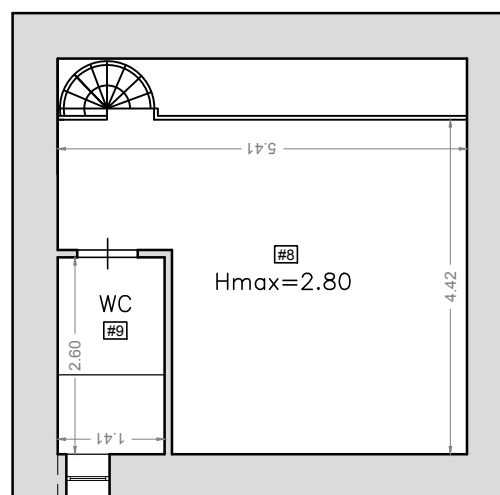

PIANTA SOPPALCO

GIARDINO DI PROPRIETA' ALIENA

VIA CAVALLI DI BRONZO

Ambiente	Superficie utile	Superficie lorda
#1	13,4 mq	16,7 mq
#2	29,2 mq	36,1 mq
#3	29,9 mq	36,4 mq
#4	29,8 mq	37,2 mq
#5	8,3 mq	10,4 mq
#6	15,7 mq	19,2 mq
#7	3,6 mq	4,5 mq
#8	19,3 mq	24,1 mq
#9	3,7 mq	4,6 mq
#10	29,0 mq	35,4 mq
#11	8,9 mq	11,1 mq
#12	76,5 mq	76,5 mq
#13	1,6 mq	1,6 mq
#14	1,6 mq	1,6 mq
#15	1,6 mq	1,6 mq
#16	1,6 mq	1,6 mq
#17	1,6 mq	1,6 mq
#18	1,6 mq	1,6 mq