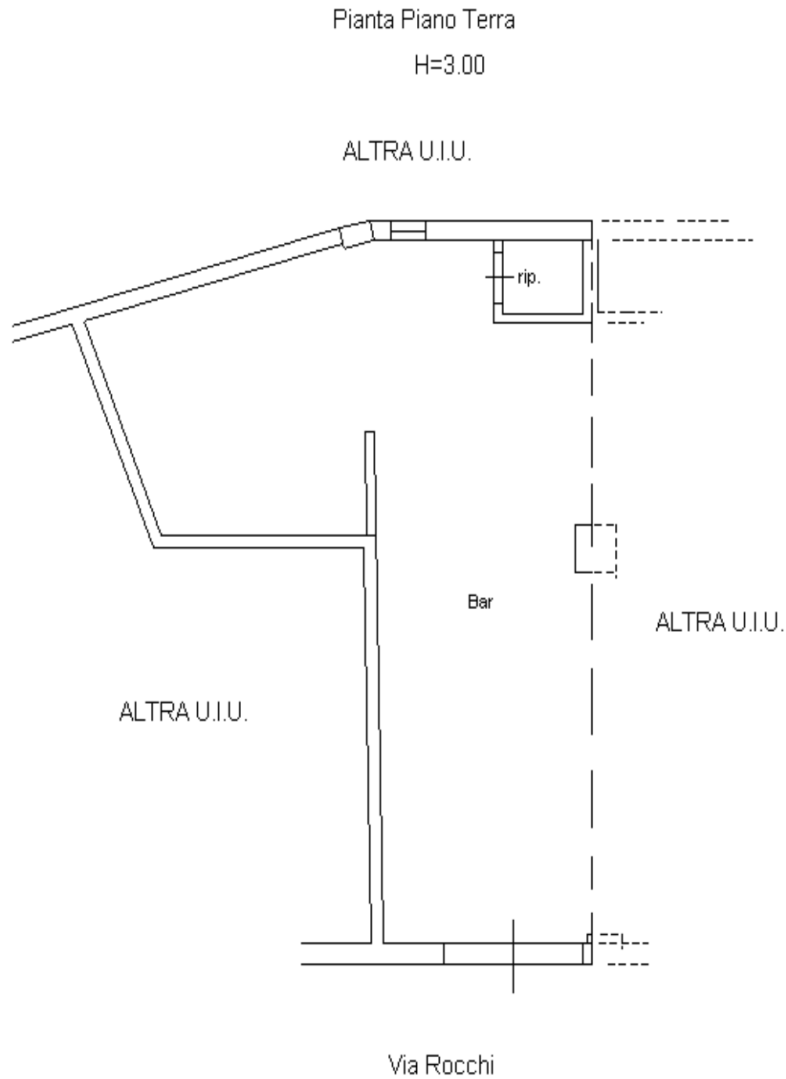

Di seguito la planimetria e le foto dello stato dei luoghi oggi:

Dott. Rossella Robusto

**Via Roma, 58 – 84014 – Nocera Inferiore (SA) – tel. e fax: 081924677
– cell. 3391846616 e-mail: studiotecnico**robusto@yahoo.it****