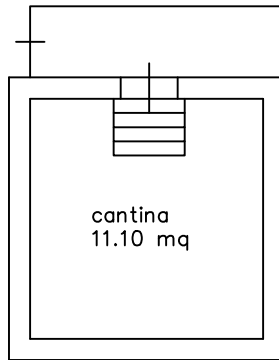

PIANTA cantina  
H=2.70 m  
SCALA 1:200

10 m

cantina  
11.10 mq