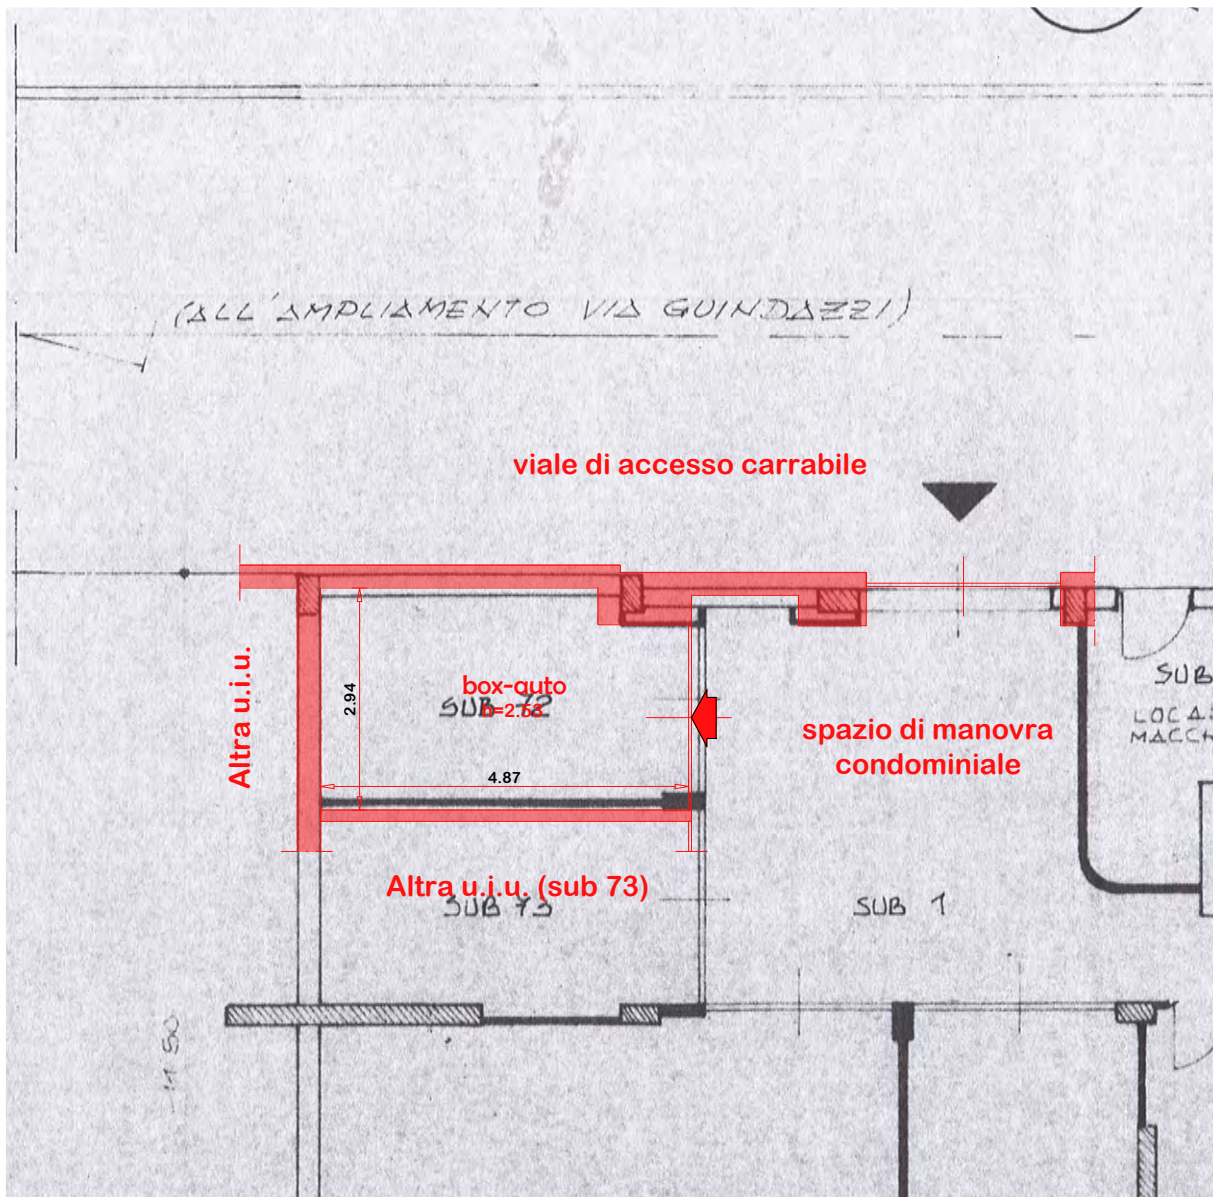

DATI CATASTALI:

COMUNE POLLENA TROCCHIA (NA)

FOGLIO: 2, PARTICELLA: 272, SUBALTERNO: 26

STRADA DI PIANO DI ZONA, SCALA: A, INTERNO: 5, PIANO: 3

SCALA:

1/100

DATA: 08/2017

ELABORATO: PIANTA PIANO TERZO - SOVRAPPOSIZIONE RILIEVO / TITOLO EDILIZIO (C.E. PROT. 1406 del 09/07/1992)

DATI CATASTALI:

COMUNE POLLENA TROCCHIA (NA)
FOGLIO: 2, PARTICELLA: 272, SUBALTERNO: 72
STRADA DI PIANO DI ZONA, PIANO: S1

SCALA:

1/100

 RILIEVO

DATA: 08/2017

ELABORATO: PIANTA PIANO TERZO - SOVRAPPOSIZIONE RILIEVO /
TITOLO EDILIZIO (C.E. PROT. 1406 del 09/07/1992)