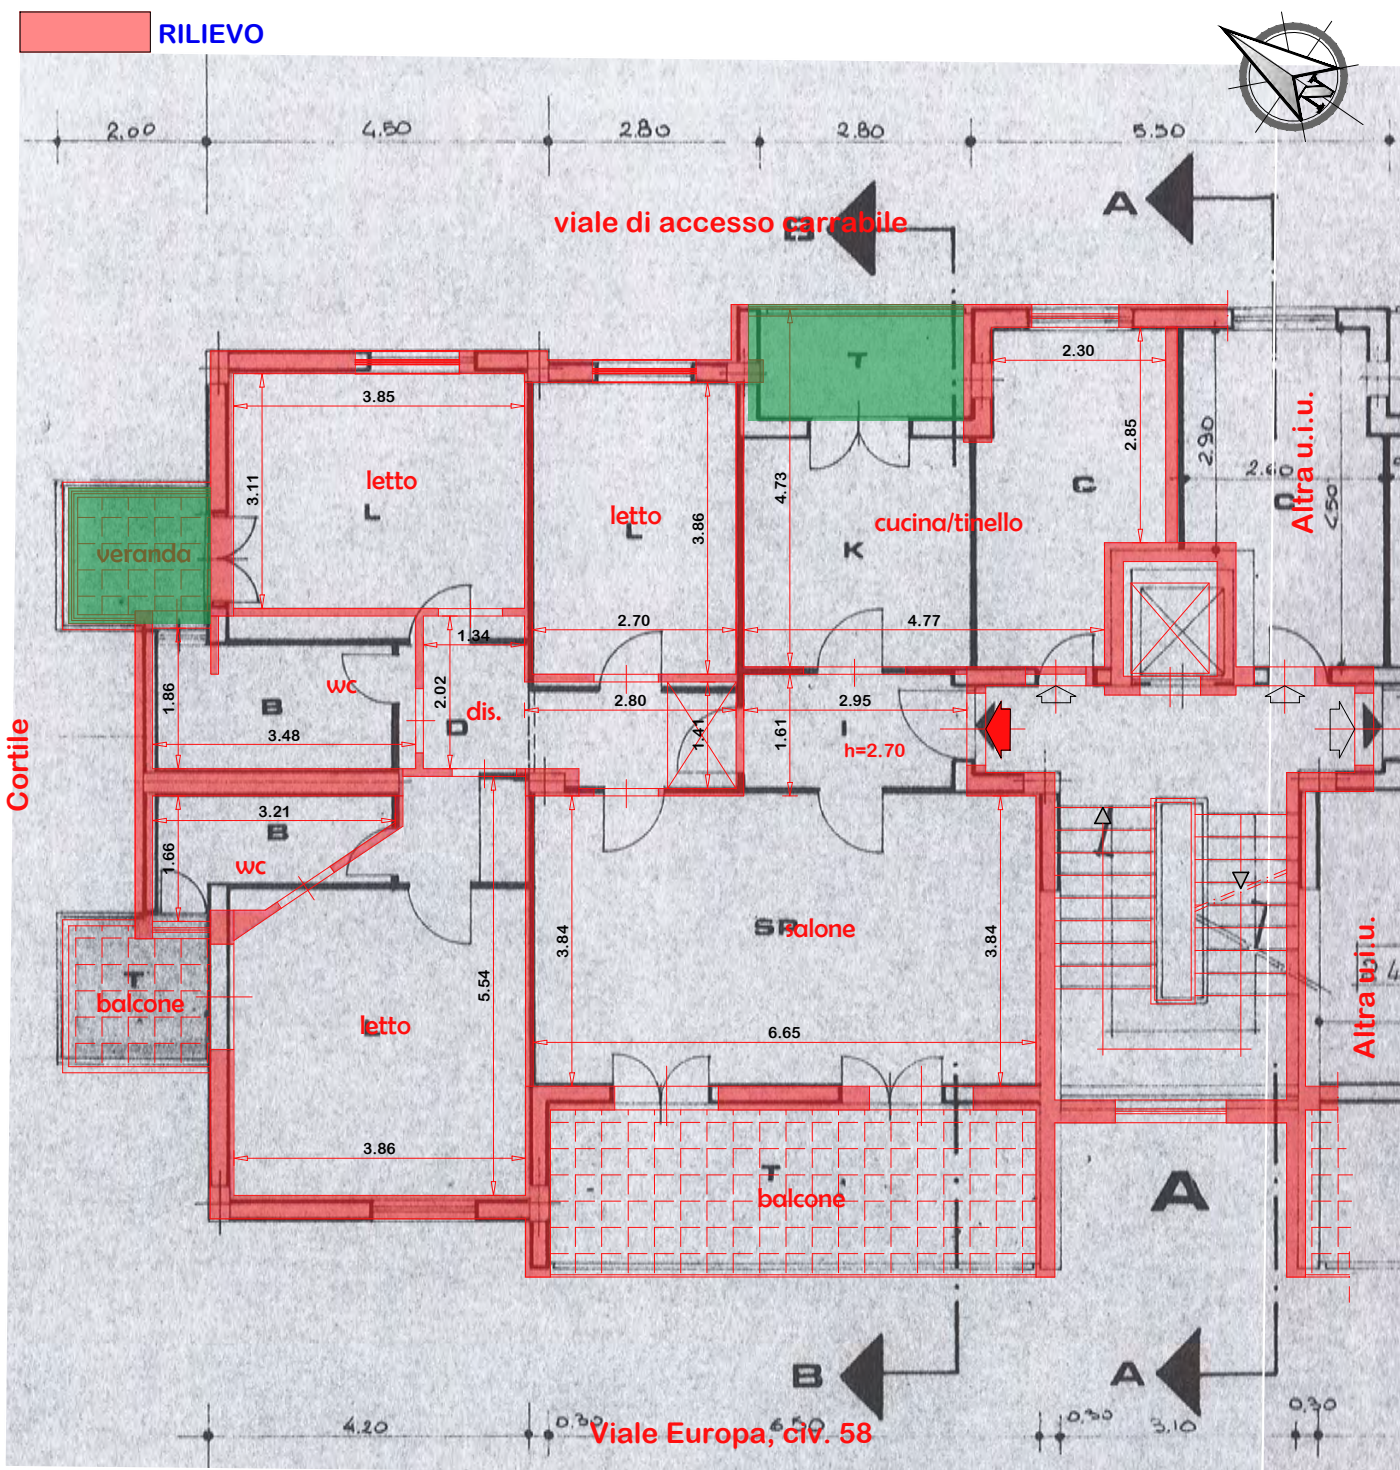

DATI CATASTALI:

COMUNE POLLENA TROCCHIA (NA)

FOGLIO: 2, PARTICELLA: 272, SUBALTERNO: 26

STRADA DI PIANO DI ZONA, SCALA: A, INTERNO: 5, PIANO: 3

SCALA:

1/100

DATA: 08/2017

ELABORATO: PIANTA PIANO TERZO - SOVRAPPOSIZIONE RILIEVO / TITOLO EDILIZIO (C.E. PROT. 1406 del 09/07/1992)

DATI CATASTALI:

COMUNE POLLENA TROCCHIA (NA)
FOGLIO: 2, PARTICELLA: 272, SUBALTERNO: 72
STRADA DI PIANO DI ZONA, PIANO: S1

SCALA:

1/100

 RILIEVO

DATA: 08/2017

ELABORATO: PIANTA PIANO TERZO - SOVRAPPOSIZIONE RILIEVO /
TITOLO EDILIZIO (C.E. PROT. 1406 del 09/07/1992)