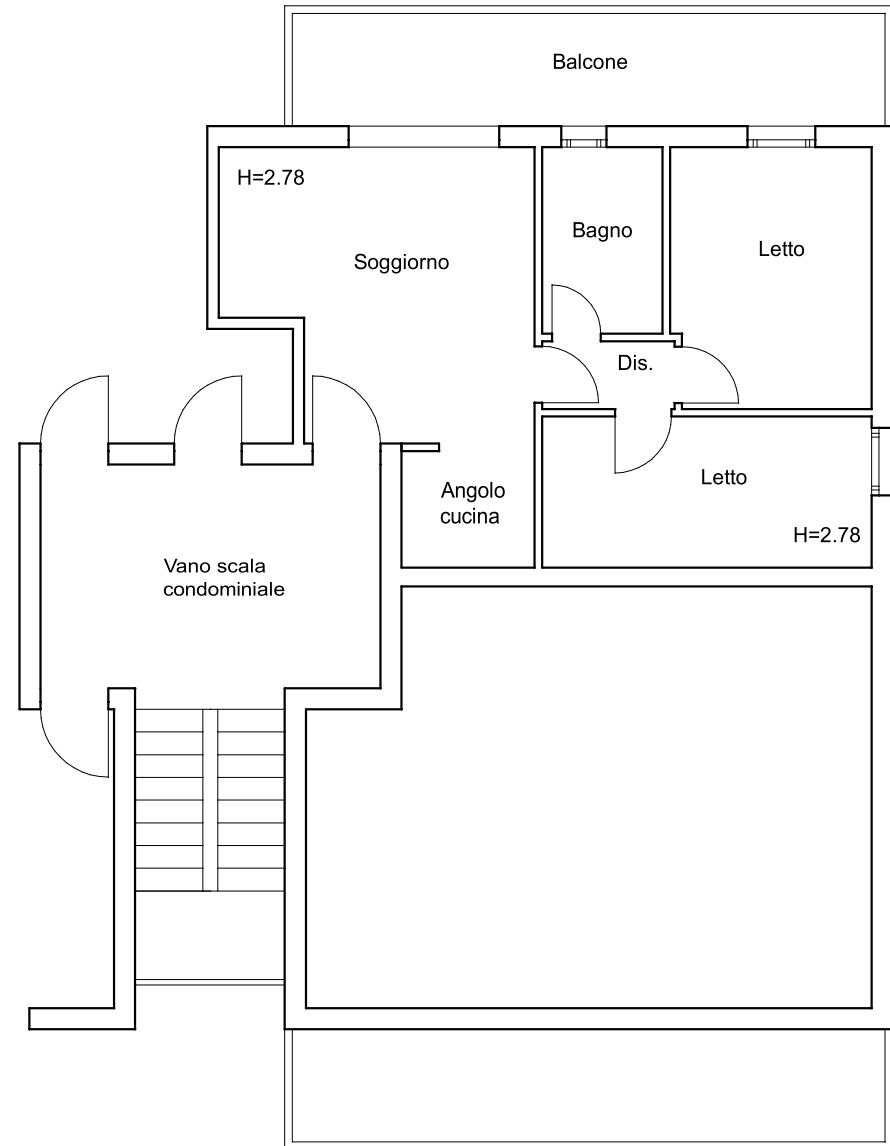

LOTTO 001

PLANIMETRIA STATO ATTUALE DEI LUOGHI
RILEVATO IL 19/07/2023
NON IN SCALA

PIANO TERRA

PIANO PRIMO

COMPARATIVO TRA STATO DEI LUOGHI E SCHEDA CATASTALE

RILEVATO IL 19/07/2023

NON IN SCALA

Opera presente sui luoghi
ma non presente in planimetria catastale

Opera presente in planimetria catastale
ma non presente sui luoghi

PIANO TERRA

PIANO PRIMO

COMPARATIVO TRA STATO DEI LUOGHI E ELABORATO GRAFICO

RILEVATO IL 19/07/2023

NON IN SCALA

Opera presente sui luoghi
ma non presente nell'elaborato grafico

Opera presente nell'elaborato grafico
ma non presente sui luoghi

PIANO TERRA

PIANO PRIMO