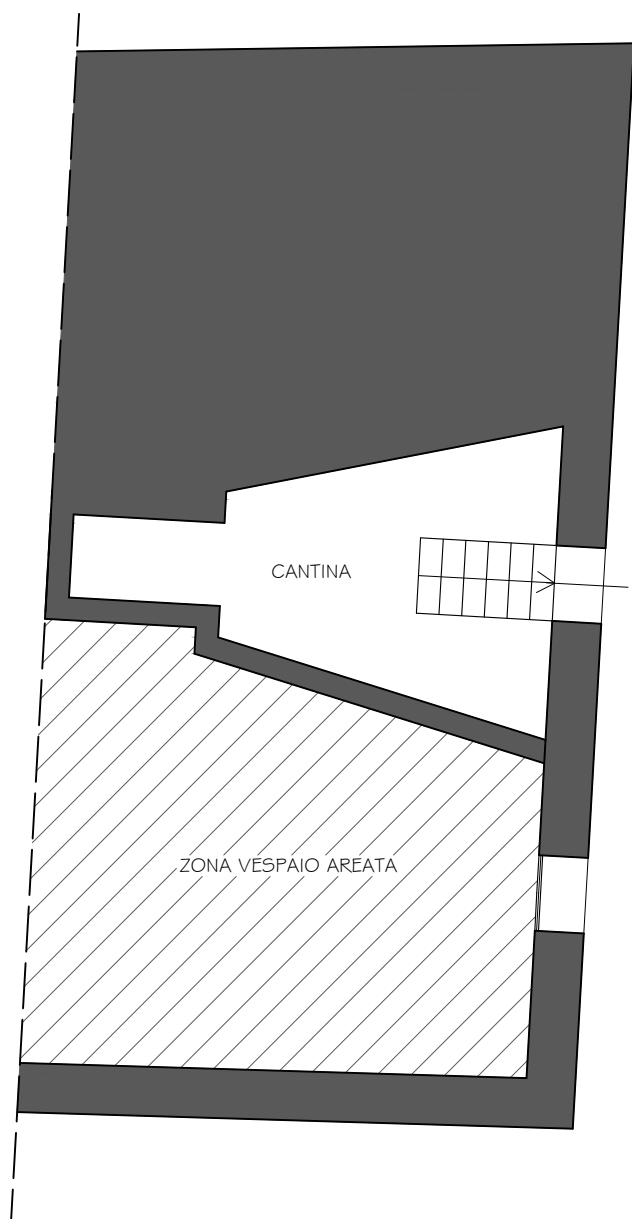

LOTTO I
VIA GOROLO n. 68,
CORTE - SUB I - PARTICELLA 217
PARTICELLA 345
PLANIMETRIA GENERALE
STATO DI FATTO RILEVATO

LOTTO 1
VIA GOROLO n. 68,
FABBRICATO "A"
PIANO TERRA - RISTORANTE SUB 2
STATO DI FATTO RILEVATO

LOTTO 1
VIA GOROLO n. 68,
FABBRICATO "A"
PIANO PRIMO - APPARTAMENTO SUB 3
STATO DI FATTO RILEVATO

LOTTO 1
VIA GOROLO n. 68,
FABBRICATO "B"
PIANO TERRA - GARAGE SUB 4
STATO DI FATTO RILEVATO

LOTTO 1
VIA GOROLO n. 68,
FABBRICATO "A"
PIANO INTERRATO - CANTINA SUB 2
STATO DI FATTO RILEVATO

LOTTO 1
VIA GOROLO n. 68,
FABBRICATO "C"
PIANO TERRA - PALCO SPETTACOLI
STATO DI FATTO RILEVATO

LOTTO 1
COMUNE DI BORGHI
FOGLIO 17
PARTICELLA 217

LOTTO 1
COMUNE DI BORGHI
FOGLIO 17
PARTICELLA 349

LOTTO 1
COMUNE DI BORGHI
FOGLIO 17
PARTICELLA 345