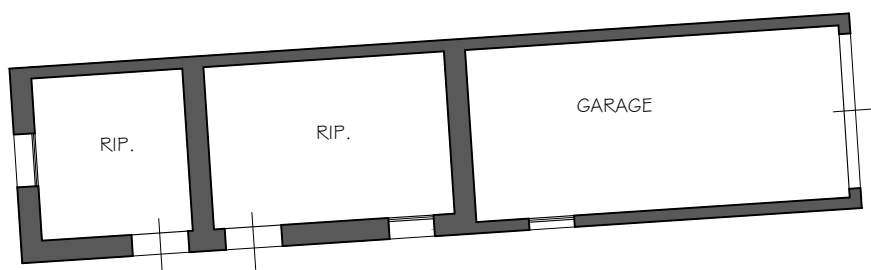

LOTTO I
VIA GOROLO n. 68,
CORTE - SUB I - PARTICELLA 217
PARTICELLA 345
PLANIMETRIA GENERALE
STATO DI FATTO RILEVATO

LOTTO 1
VIA GOROLO n. 68,
FABBRICATO "A"
PIANO TERRA - RISTORANTE SUB 2
STATO DI FATTO RILEVATO

LOTTO 1
VIA GOROLO n. 68,
FABBRICATO "A"
PIANO PRIMO - APPARTAMENTO SUB 3
STATO DI FATTO RILEVATO

LOTTO 1
VIA GOROLO n. 68,
FABBRICATO "B"
PIANO TERRA - GARAGE SUB 4
STATO DI FATTO RILEVATO

LOTTO 1
VIA GOROLO n. 68,
FABBRICATO "A"
PIANO INTERRATO - CANTINA SUB 2
STATO DI FATTO RILEVATO