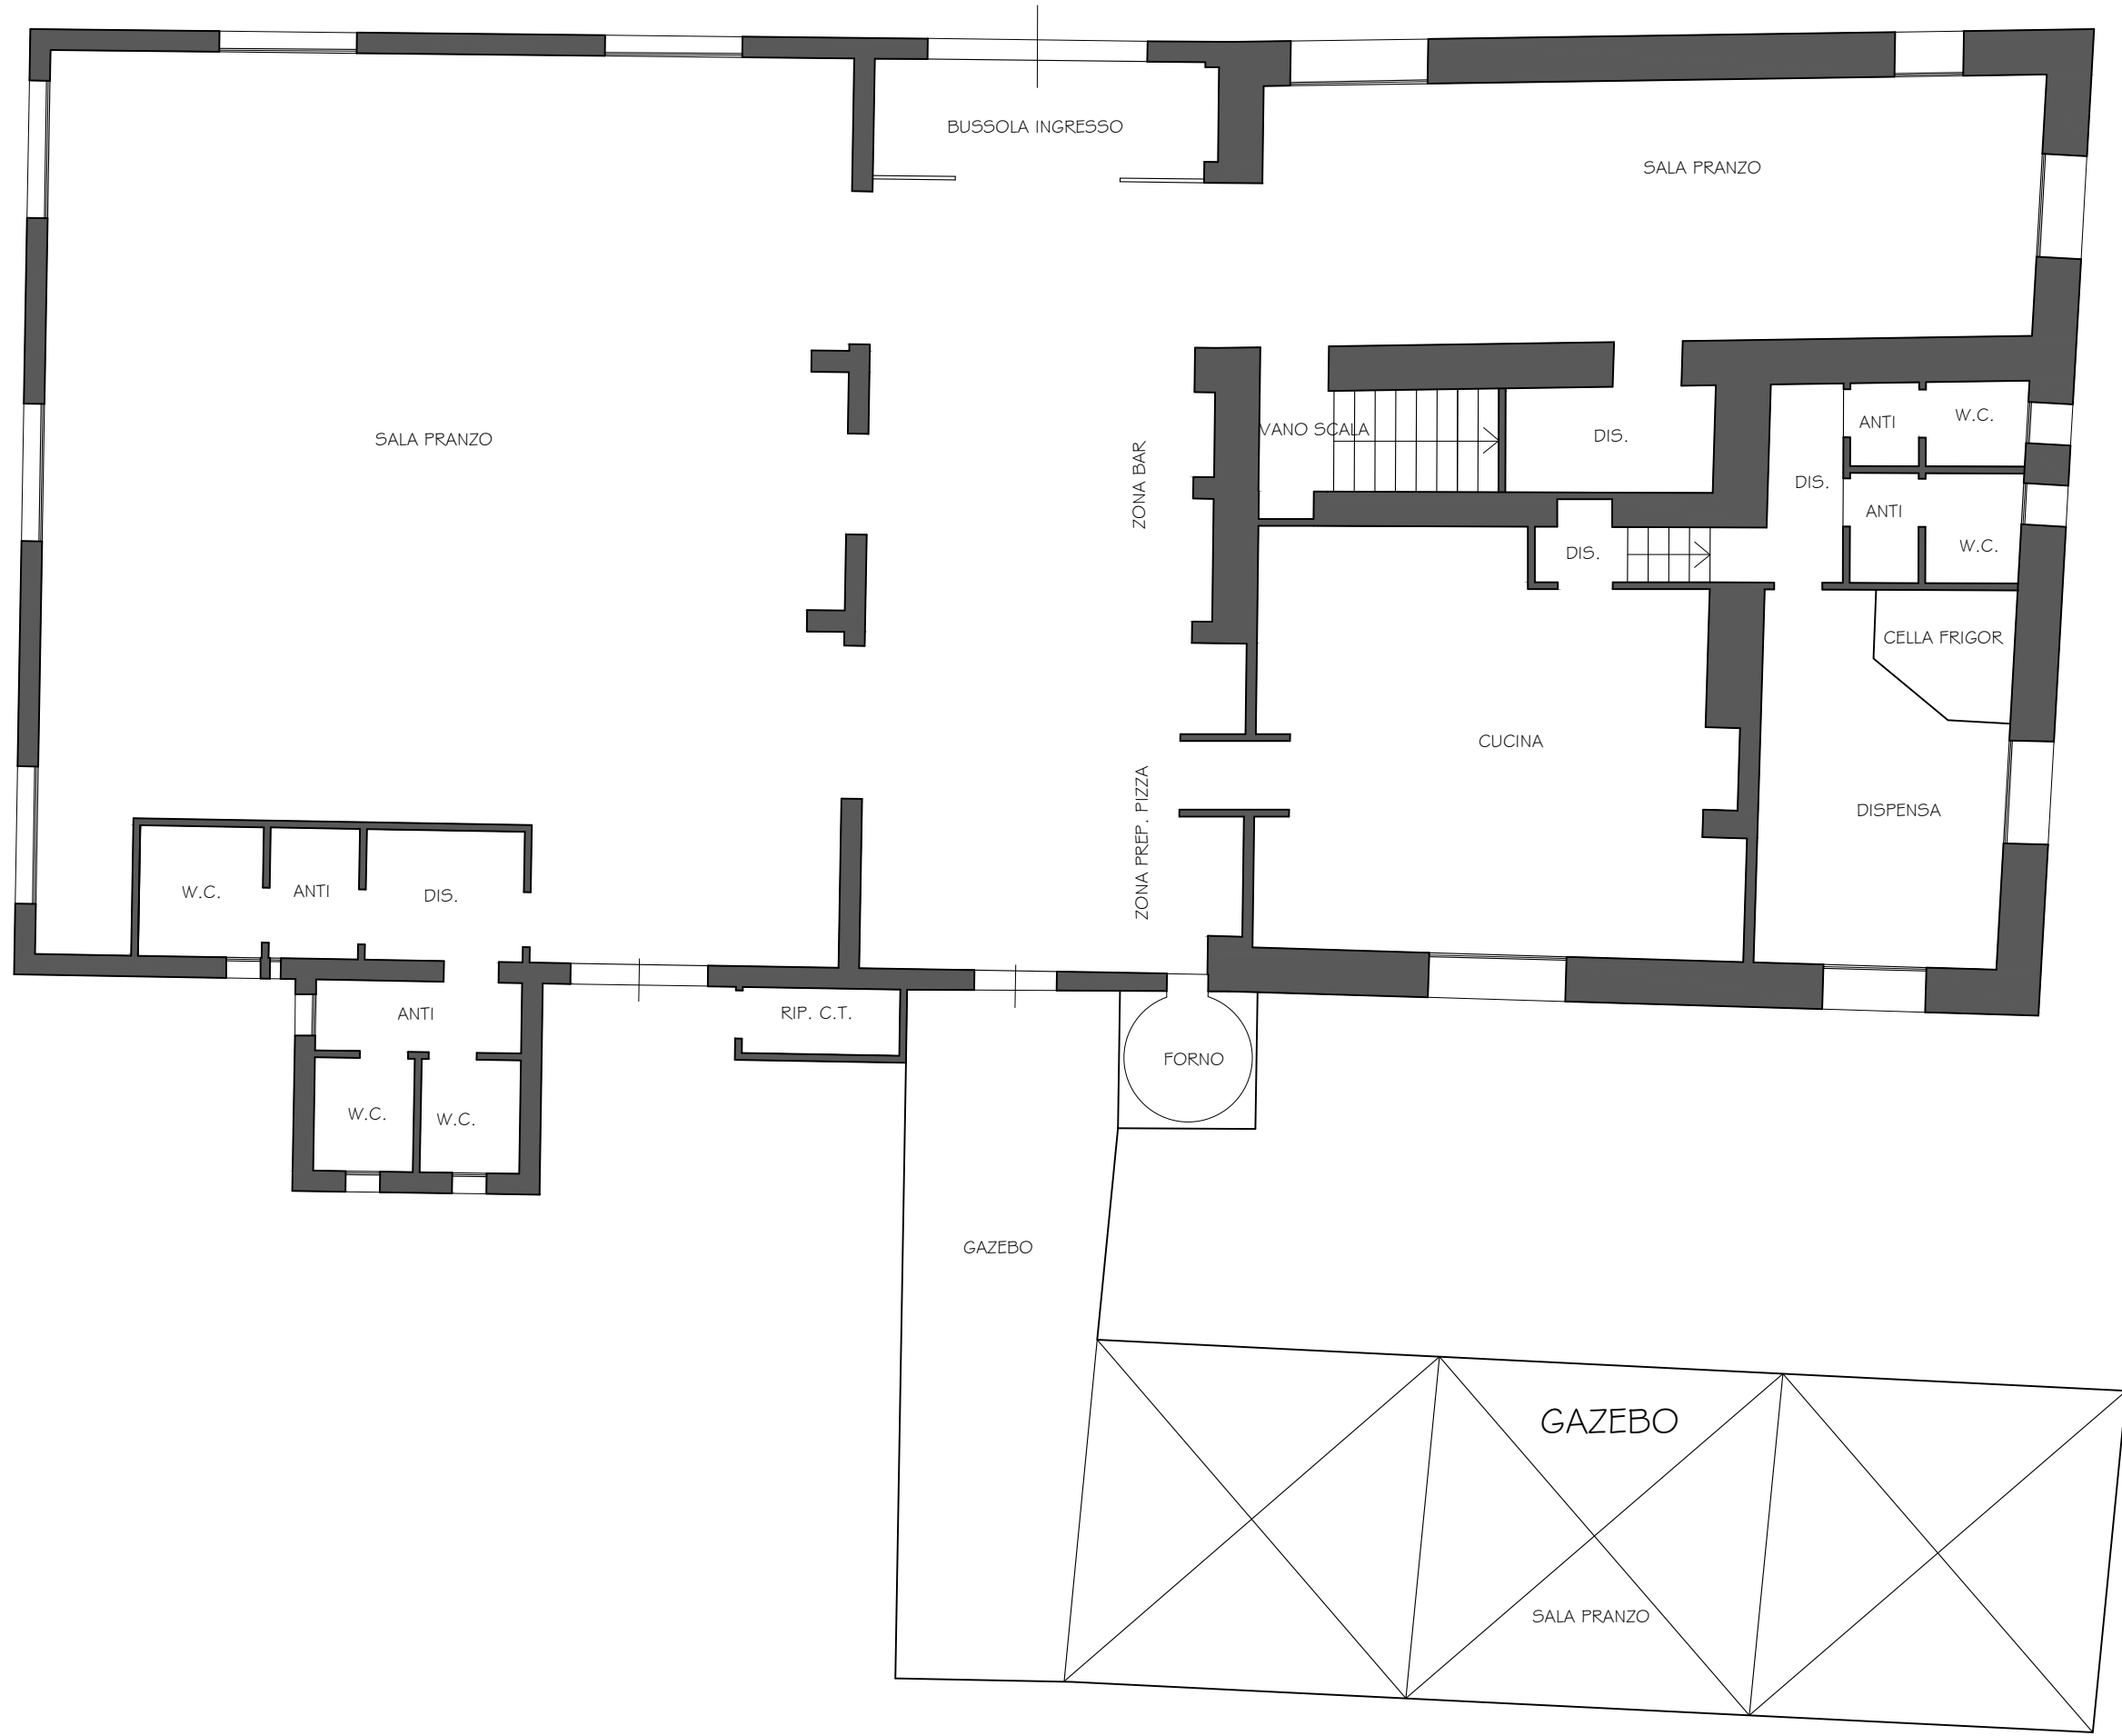

LOTTO I
VIA GOROLO n. 68,
CORTE - SUB I - PARTICELLA 217
PARTICELLA 345
PLANIMETRIA GENERALE
STATO DI FATTO RILEVATO

LOTTO 1
VIA GOROLO n. 68,
FABBRICATO "A"
PIANO TERRA - RISTORANTE SUB 2
STATO DI FATTO RILEVATO

LOTTO 1
VIA GOROLO n. 68,
FABBRICATO "A"
PIANO PRIMO - APPARTAMENTO SUB 3
STATO DI FATTO RILEVATO

LOTTO 1
VIA GOROLO n. 68,
FABBRICATO "B"
PIANO TERRA - GARAGE SUB 4
STATO DI FATTO RILEVATO

LOTTO 1
VIA GOROLO n. 68,
FABBRICATO "A"
PIANO INTERRATO - CANTINA SUB 2
STATO DI FATTO RILEVATO

LOTTO 1
VIA GOROLO n. 68,
FABBRICATO "C"
PIANO TERRA - PALCO SPETTACOLI
STATO DI FATTO RILEVATO

LOTTO 1
COMUNE DI BORGHI
FOGLIO 17
PARTICELLA 217

LOTTO 1
COMUNE DI BORGHI
FOGLIO 17
PARTICELLA 349

LOTTO 1
COMUNE DI BORGHI
FOGLIO 17
PARTICELLA 345