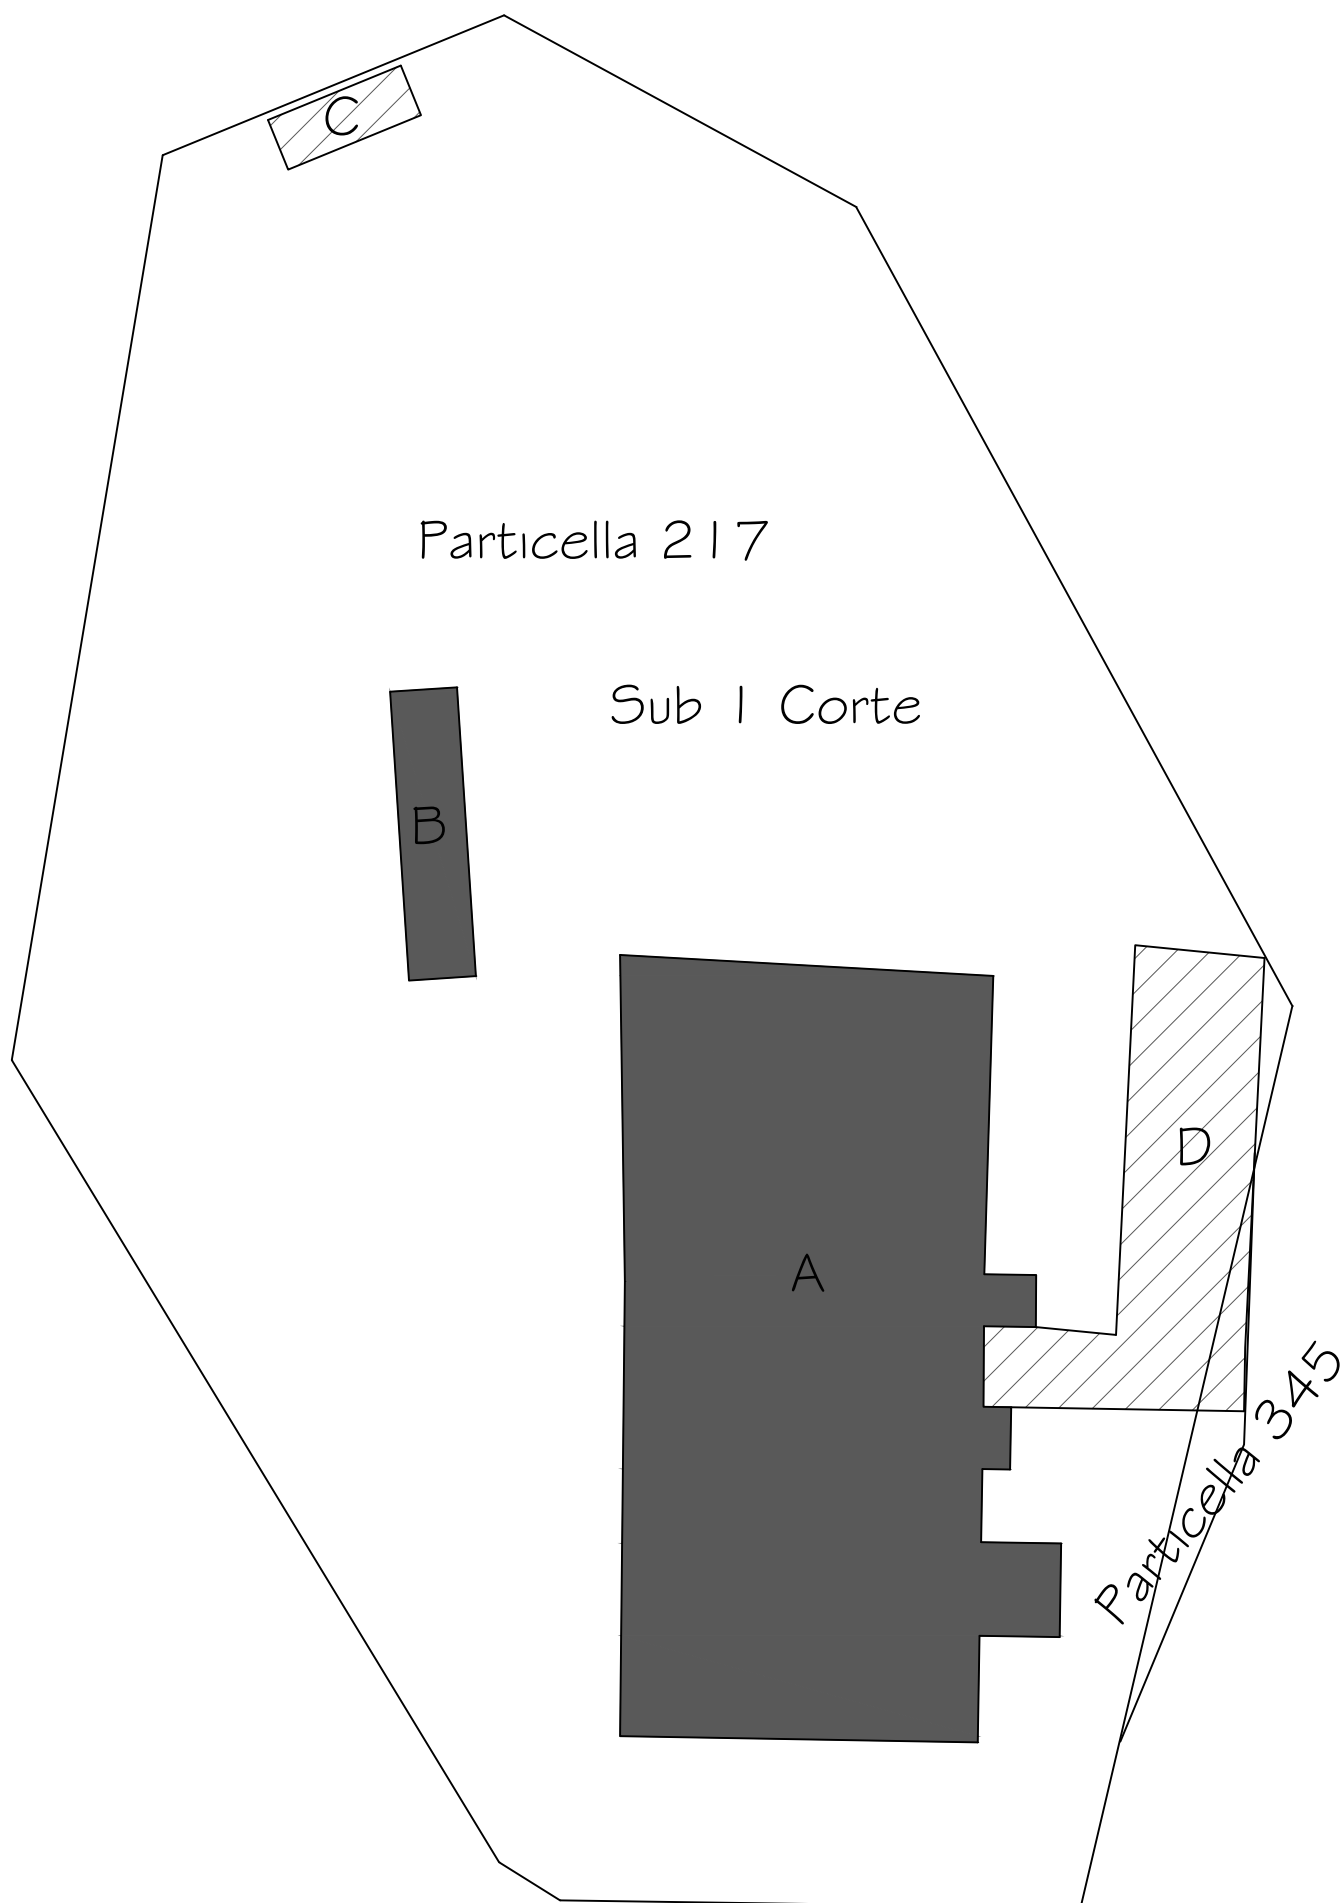

LOTTO I
VIA GOROLO n. 68,
CORTE - SUB I - PARTICELLA 217
PARTICELLA 345
PLANIMETRIA GENERALE
STATO DI FATTO RILEVATO

LOTTO 1
VIA GOROLO n. 68,
FABBRICATO "A"
PIANO TERRA - RISTORANTE SUB 2
STATO DI FATTO RILEVATO

LOTTO 1
VIA GOROLO n. 68,
FABBRICATO "A"
PIANO PRIMO - APPARTAMENTO SUB 3
STATO DI FATTO RILEVATO

LOTTO 1
VIA GOROLO n. 68,
FABBRICATO "B"
PIANO TERRA - GARAGE SUB 4
STATO DI FATTO RILEVATO

LOTTO 1
VIA GOROLO n. 68,
FABBRICATO "A"
PIANO INTERRATO - CANTINA SUB 2
STATO DI FATTO RILEVATO

LOTTO 1
VIA GOROLO n. 68,
FABBRICATO "C"
PIANO TERRA - PALCO SPETTACOLI
STATO DI FATTO RILEVATO

LOTTO 1
COMUNE DI BORGHI
FOGLIO 17
PARTICELLA 217

LOTTO 1
COMUNE DI BORGHI
FOGLIO 17
PARTICELLA 349

LOTTO 1
COMUNE DI BORGHI
FOGLIO 17
PARTICELLA 345