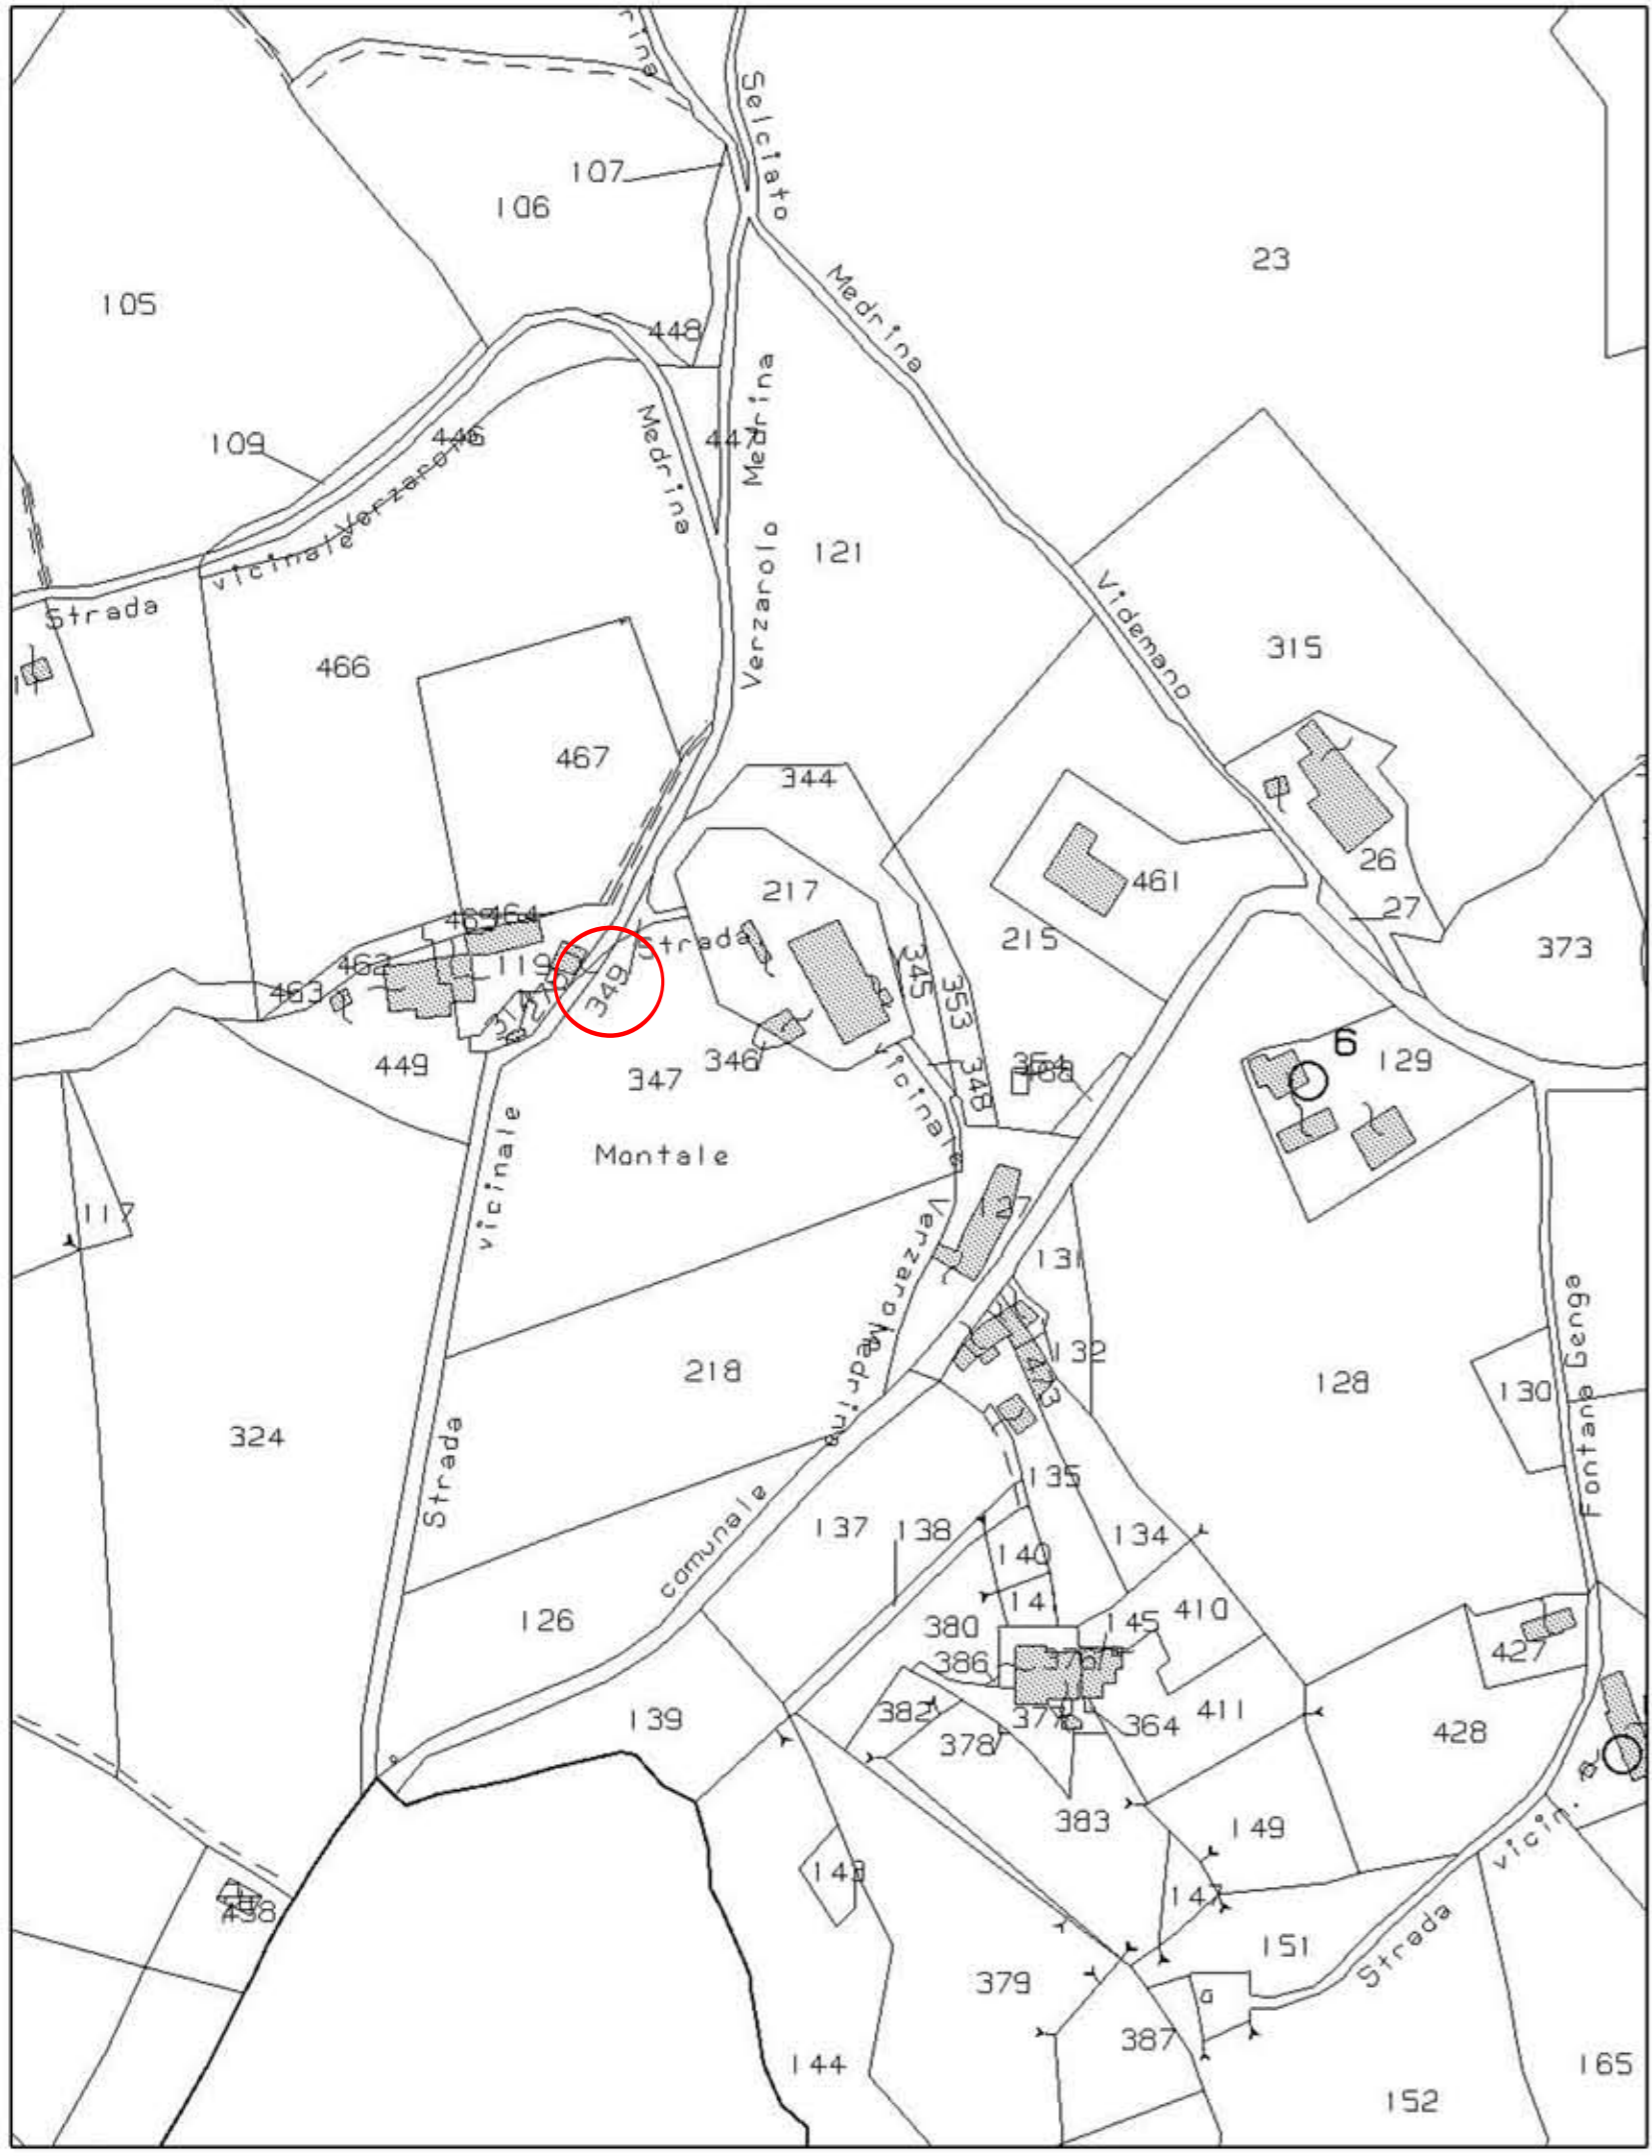

LOTTO 1
COMUNE DI BORGHI
FOGLIO 17
PARTICELLA 349