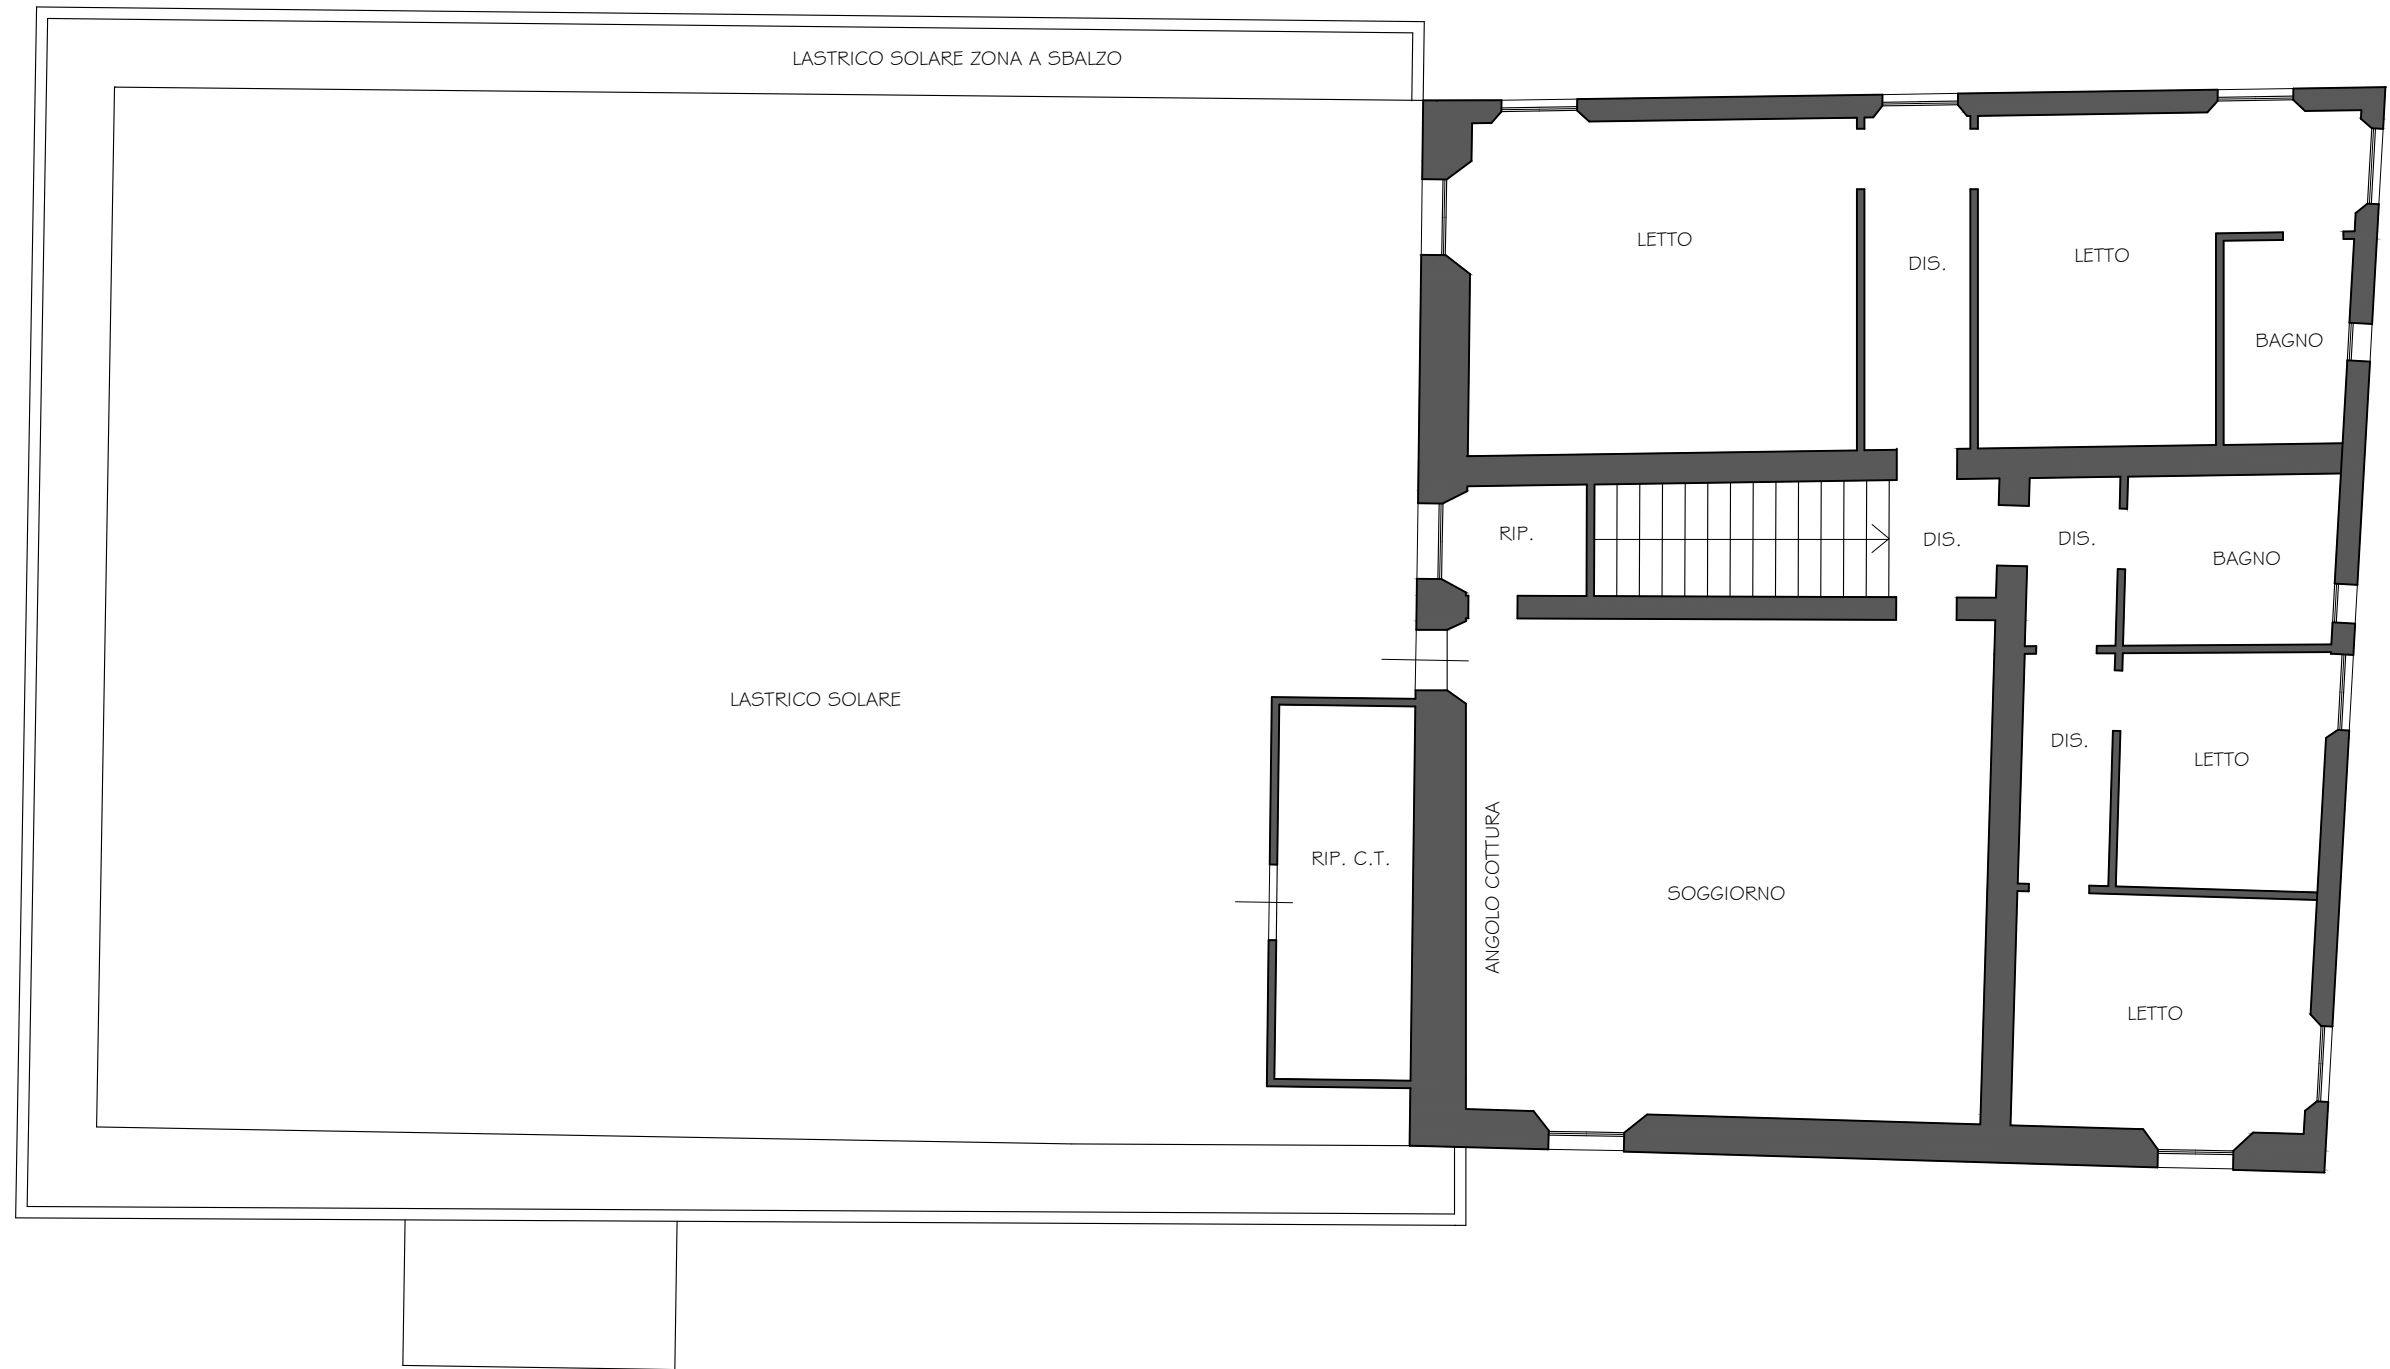

LOTTO I
VIA GOROLO n. 68,
CORTE - SUB I - PARTICELLA 217
PARTICELLA 345
PLANIMETRIA GENERALE
STATO DI FATTO RILEVATO

LOTTO 1
VIA GOROLO n. 68,
FABBRICATO "A"
PIANO TERRA - RISTORANTE SUB 2
STATO DI FATTO RILEVATO

LOTTO 1
VIA GOROLO n. 68,
FABBRICATO "A"
PIANO PRIMO - APPARTAMENTO SUB 3
STATO DI FATTO RILEVATO

LOTTO 1
VIA GOROLO n. 68,
FABBRICATO "B"
PIANO TERRA - GARAGE SUB 4
STATO DI FATTO RILEVATO

LOTTO 1
VIA GOROLO n. 68,
FABBRICATO "A"
PIANO INTERRATO - CANTINA SUB 2
STATO DI FATTO RILEVATO

LOTTO 1
VIA GOROLO n. 68,
FABBRICATO "C"
PIANO TERRA - PALCO SPETTACOLI
STATO DI FATTO RILEVATO

LOTTO 1
COMUNE DI BORGHI
FOGLIO 17
PARTICELLA 217

LOTTO 1
COMUNE DI BORGHI
FOGLIO 17
PARTICELLA 349

LOTTO 1
COMUNE DI BORGHI
FOGLIO 17
PARTICELLA 345