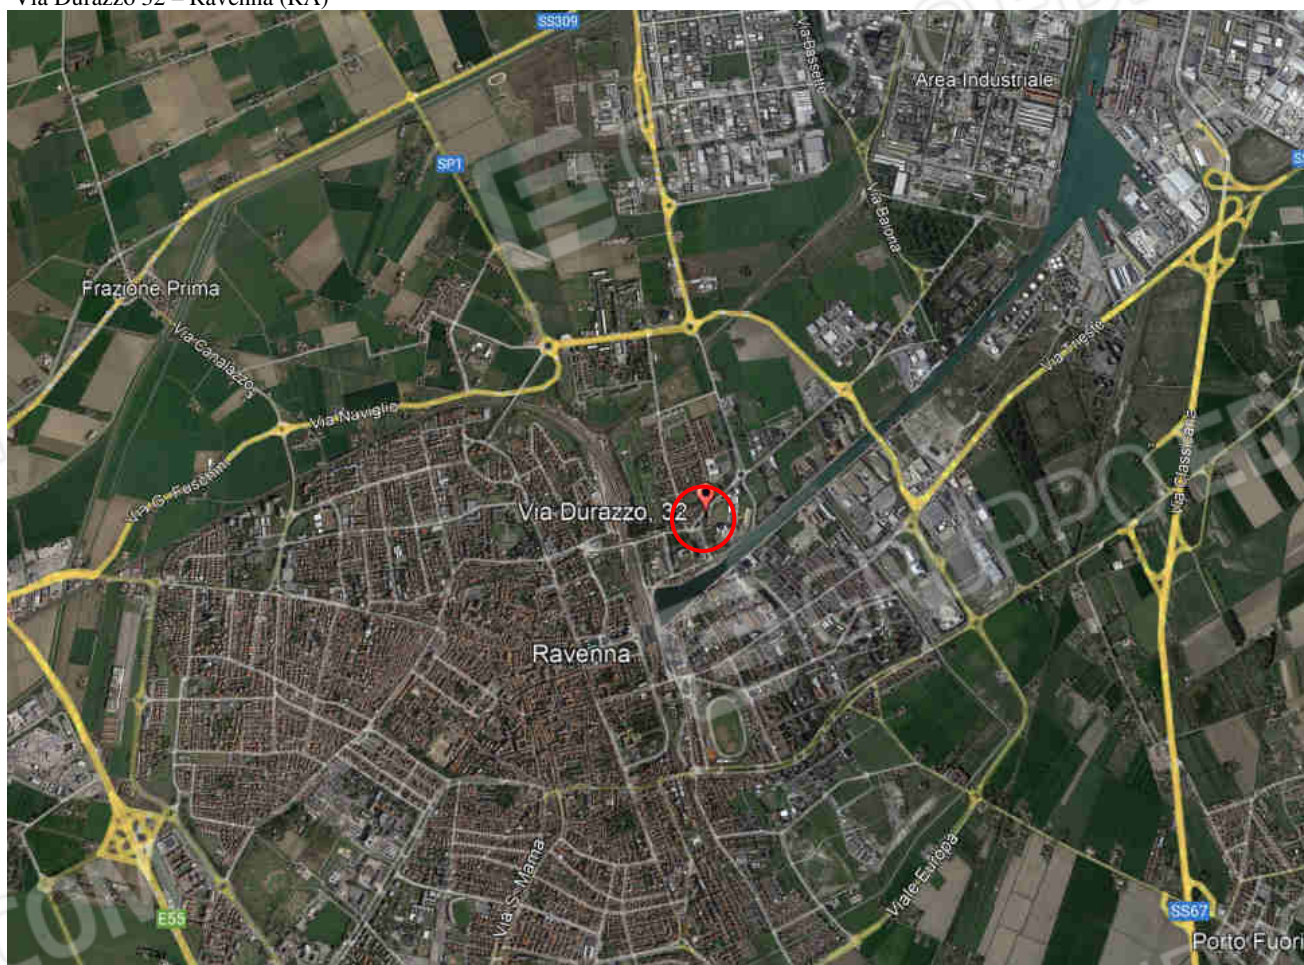

TRIBUNALE DI RAVENNA

RGE 53/2023

LOTTO 1

Via Durazzo 32 – Ravenna (RA)

3

4

5

6