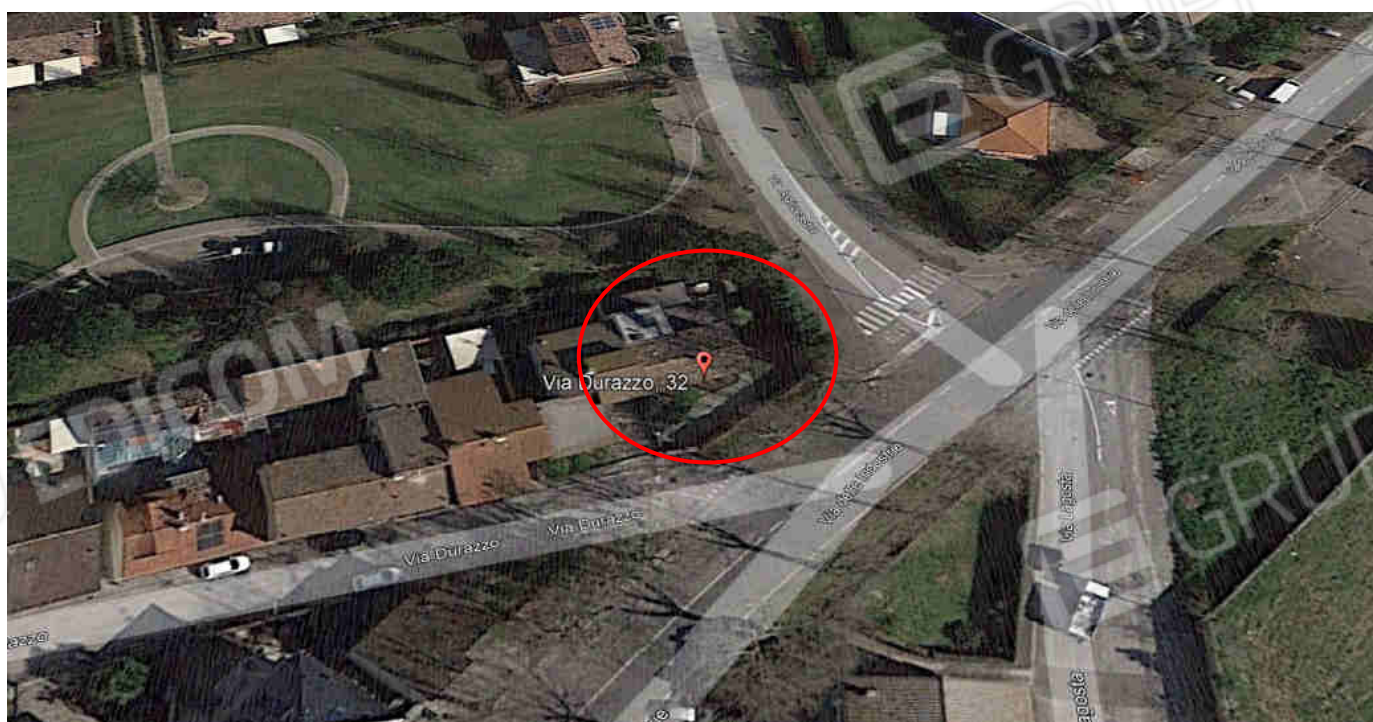

TRIBUNALE DI RAVENNA

RGE 53/2023

LOTTO 1

Via Durazzo 32 – Ravenna (RA)

3

4

5

6