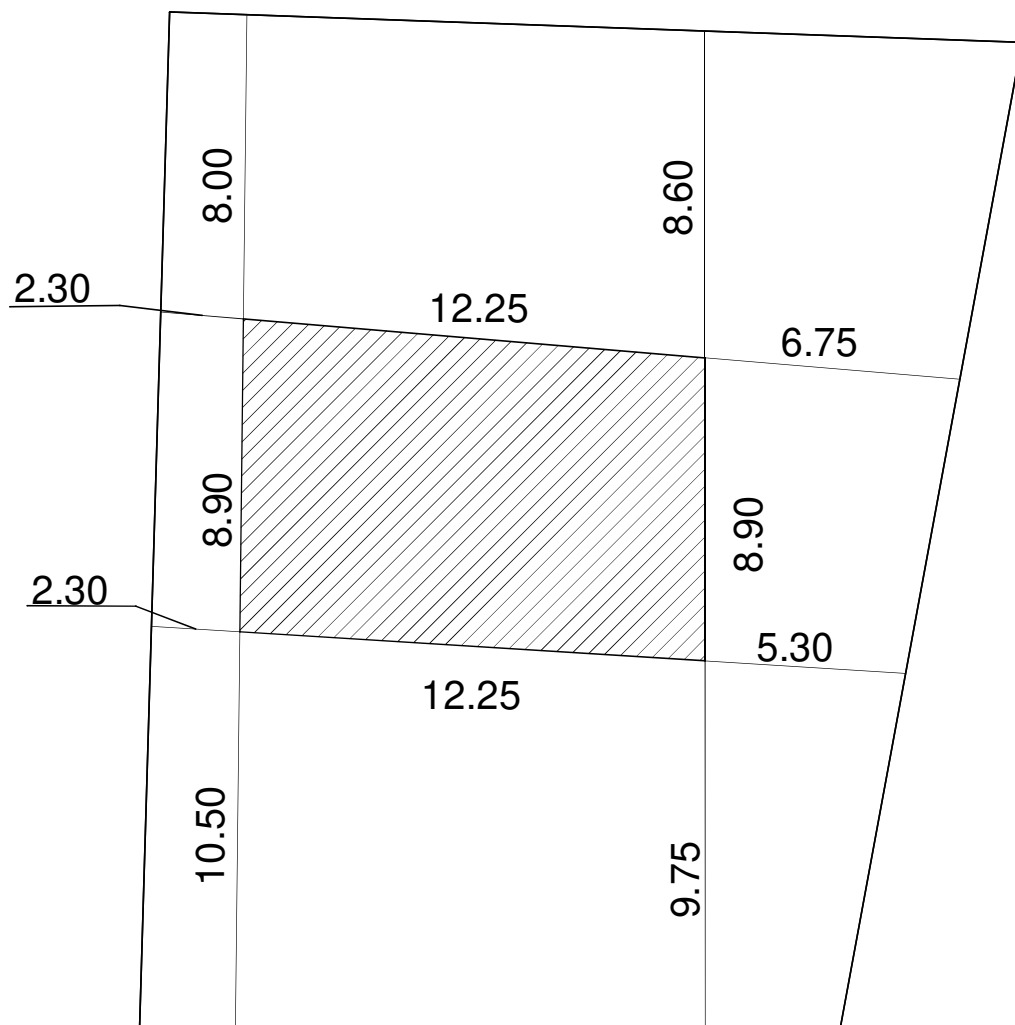

MISURE DEL LOTTO

VIA MANFREDI 23