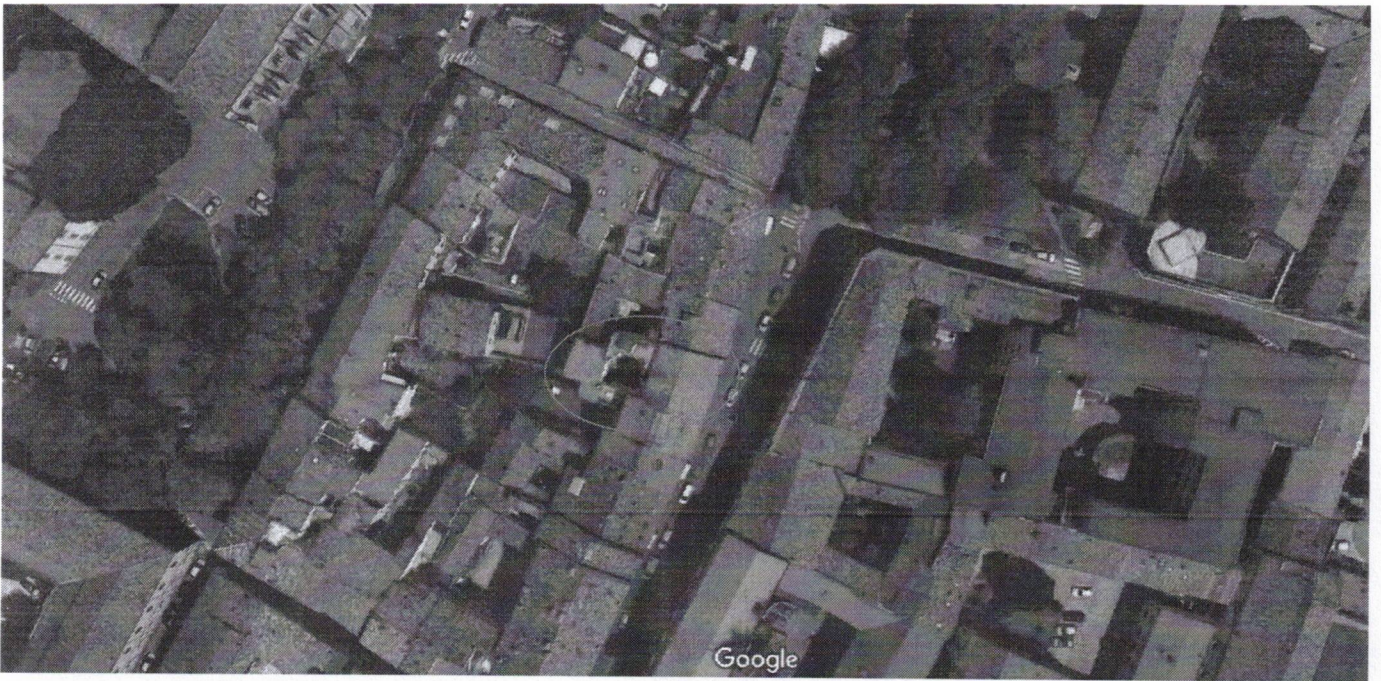

08/05/23, 12:22

Corso Domenico Baccarini, 28 - Google Maps

Google Maps Corso Domenico Baccarini, 28

Immagini ©2023 Google, Immagini ©2023 CNES / Airbus, Maxar Technologies, Dati cartografici ©2023 200 m

<https://www.google.com/maps/place/Corso+Domenico+Baccarini,+28,+48018+Faenza+RA/@44.2887354,11.8802989,1728m/data=!3m1!1e3!4m6!3m5!1s0x132b4e1852a08737:0x190f1cf6cb463535!8m2!3d44.2887...> 1/1

1

08/05/23, 12:28

Google Maps

Google Maps

Immagini ©2023 Google, Immagini ©2023 Maxar Technologies, Dati cartografici ©2023 20 m

<https://www.google.com/maps/@44.2887914,11.8798474,129m/data=!3m1!1e3>

1/1

UFFICIO - SUB. 1
 SOVRAPPOSIZIONE PLANIMETRIA CATASTALE E
 RILIEVO DELLO STATO DI FATTO
 scala 1:100