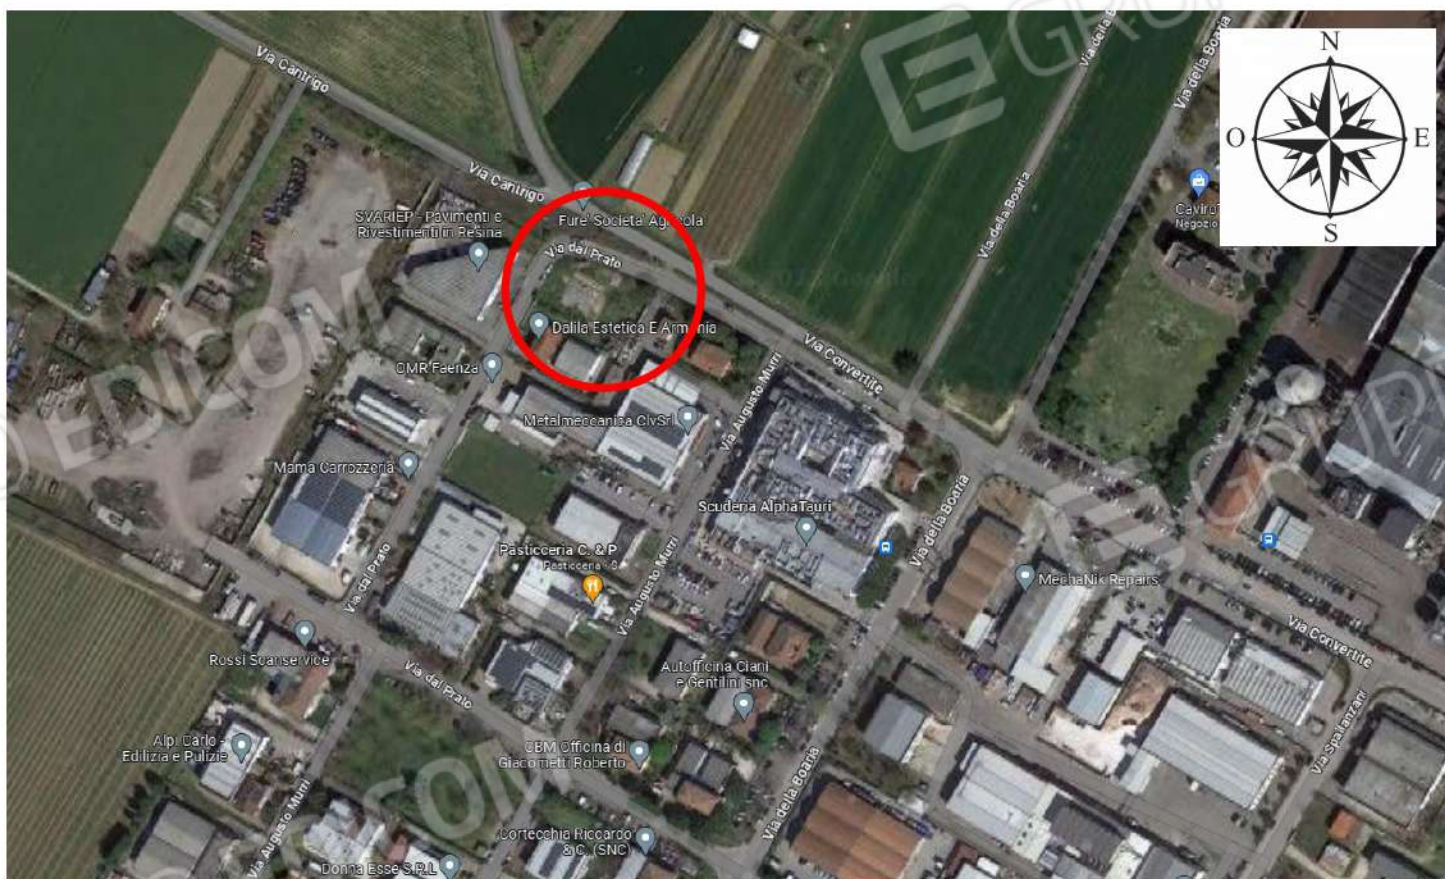

PROCEDIMENTO DI ESECUZIONE IMMOBILIARE R.G.E.N. 68/2023

DOCUMENTAZIONE FOTOGRAFICA - LOTTO UNICO

TERRENO SITO IN VIA ANTONIO DAL PRATO – ZONA IND. NORD-OVEST di FAENZA (RAVENNA)

Vedute aeree d'insieme della zona con indicazione dell'immobile in oggetto

Cancellino d'ingresso dalla Via dal Prato (lato nord)

Vista esterna dalla Via dal Prato (lato nord)

Altra vista esterna dalla Via dal Prato (lato nord)

Vista esterna dalla Via dal Prato (lato ovest)

Altra vista esterna dalla Via dal Prato (lato ovest)

Vista esterna dalla Via dal Prato (angolo nord - ovest)

Vista interna – platea centrale in c.a. (lato ovest)

Vista interna – baraccamenti (lato sud – est)

Vista interna – recinzione (lato est)

Vista interna – platea in c.a. (lato nord - est)